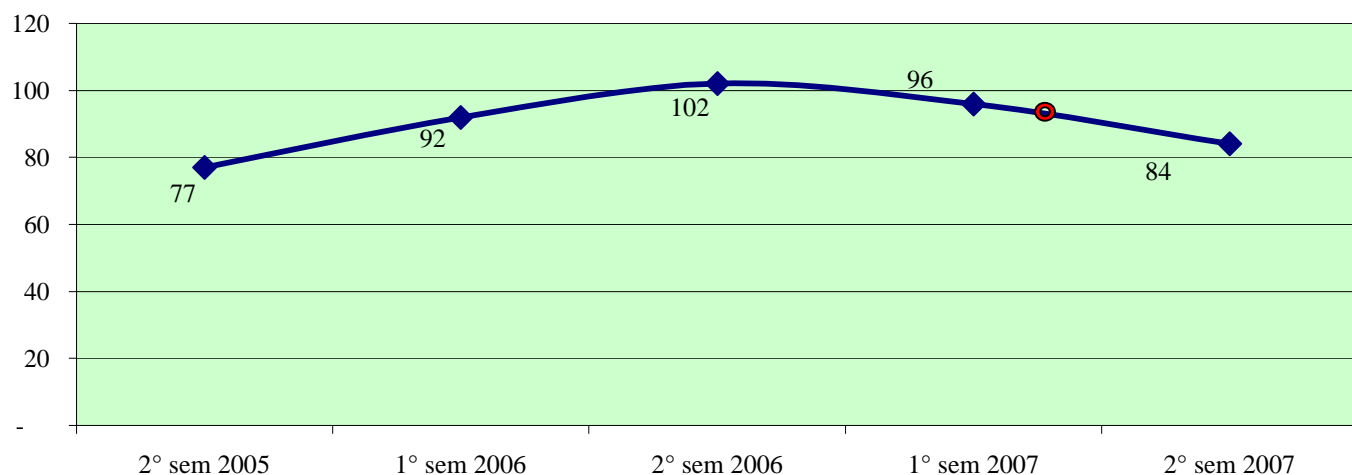

**Andamento semestrale della criminalità e dell'azione di contrasto
dal 2° semestre 2005 al 2° semestre 2007**

Fonte dati SDI-SSD (cosolidati per gli anni 2005-2006, operativi per l'anno 2007)
aggiornamento 18 febbraio 2008

TOTALE GENERALE DEI DELITTI

OMICIDI VOLONTARI CONSUMATI

Anno 2007: fonte DCPC

LESIONI DOLOSE

**Andamento semestrale della criminalità e dell'azione di contrasto
dal 2° semestre 2005 al 2° semestre 2007**

VIOLENZE SESSUALI

TOTALE FURTI

Furto con strappo

Andamento semestrale della criminalità e dell'azione di contrasto dal 2° semestre 2005 al 2° semestre 2007

Furto con destrezza

Furti in abitazione

TOTALE RAPINE

PRATO - Patto per la sicurezza stipulato il 31 luglio 2007