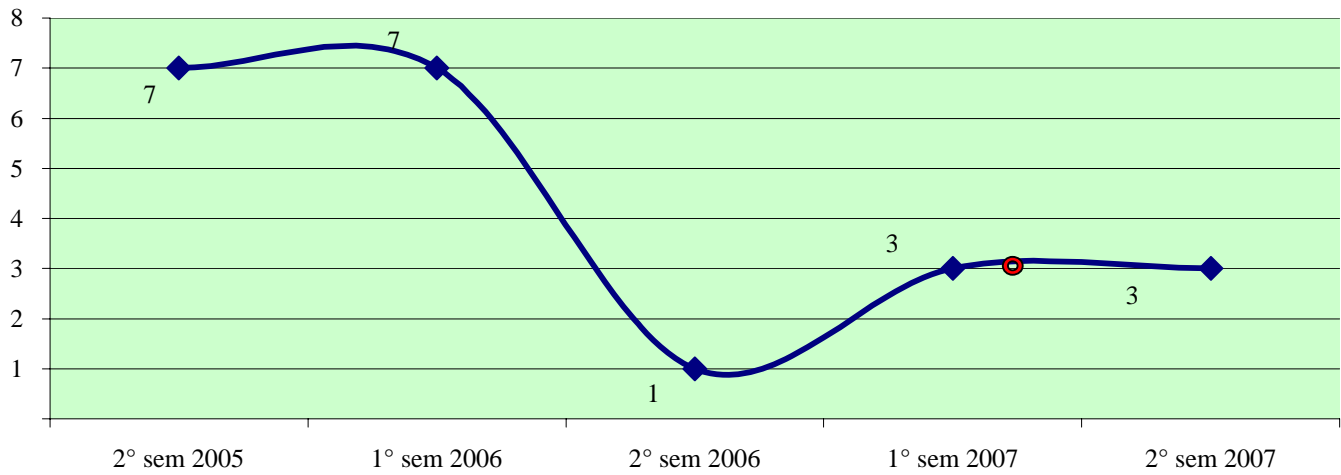

Andamento semestrale della criminalità e dell'azione di contrasto dal 2° semestre 2005 al 2° semestre 2007

Rapine in banca