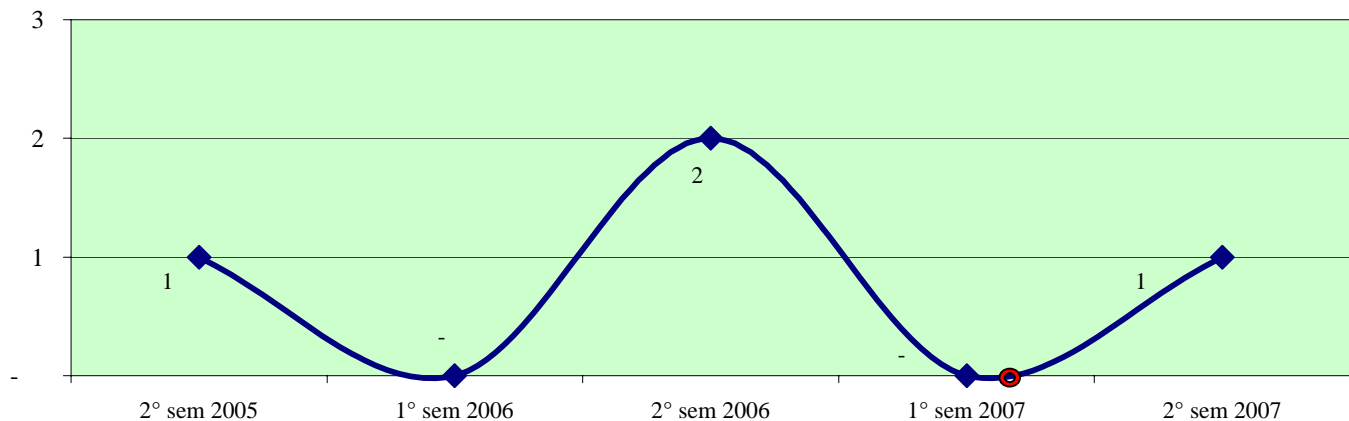

**Andamento semestrale della criminalità e dell'azione di contrasto
dal 2° semestre 2005 al 2° semestre 2007**

Fonte dati SDI-SSD (cosolidati per gli anni 2005-2006, operativi per l'anno 2007)
aggiornamento 18 febbraio 2008

TOTALE GENERALE DEI DELITTI

OMICIDI VOLONTARI CONSUMATI

Anno 2007: fonte DCPC

LESIONI DOLOSE

**Andamento semestrale della criminalità e dell'azione di contrasto
dal 2° semestre 2005 al 2° semestre 2007**

VIOLENZE SESSUALI