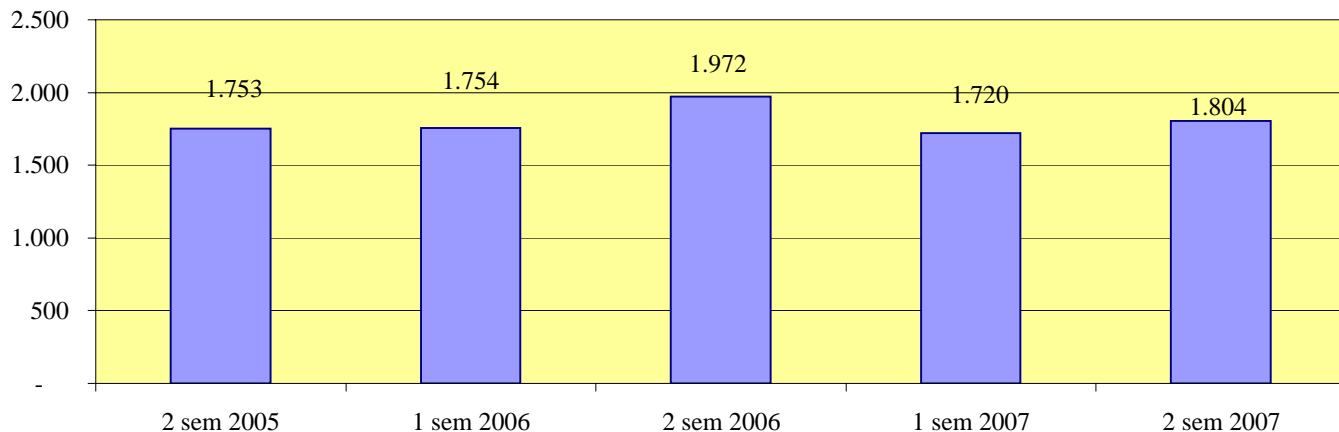

**Andamento semestrale della criminalità e dell'azione di contrasto
dal 2° semestre 2005 al 2° semestre 2007**

Fonte dati SDI-SSD (cosolidati per gli anni 2005-2006, operativi per l'anno 2007)
aggiornamento 18 febbraio 2008

DANNEGGIAMENTO ed INCENDI DOLOSI

ESTORSIONI

STUPEFACENTI

**Andamento semestrale della criminalità e dell'azione di contrasto
dal 2° semestre 2005 al 2° semestre 2007**

TOTALE PERSONE DENUNCIATE/ARRESTATE

Persone denunciate