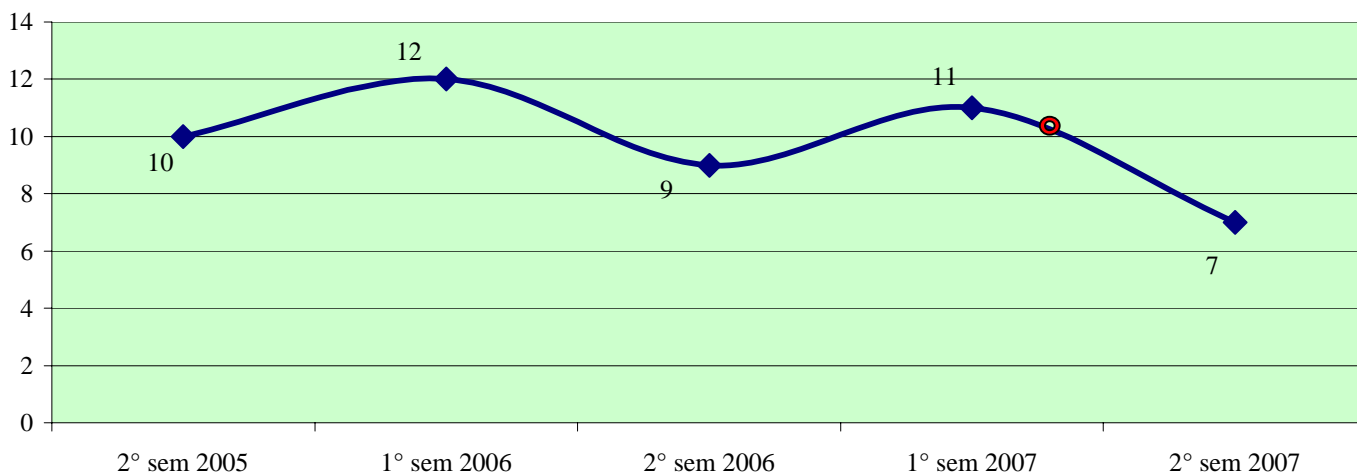

ESTORSIONI