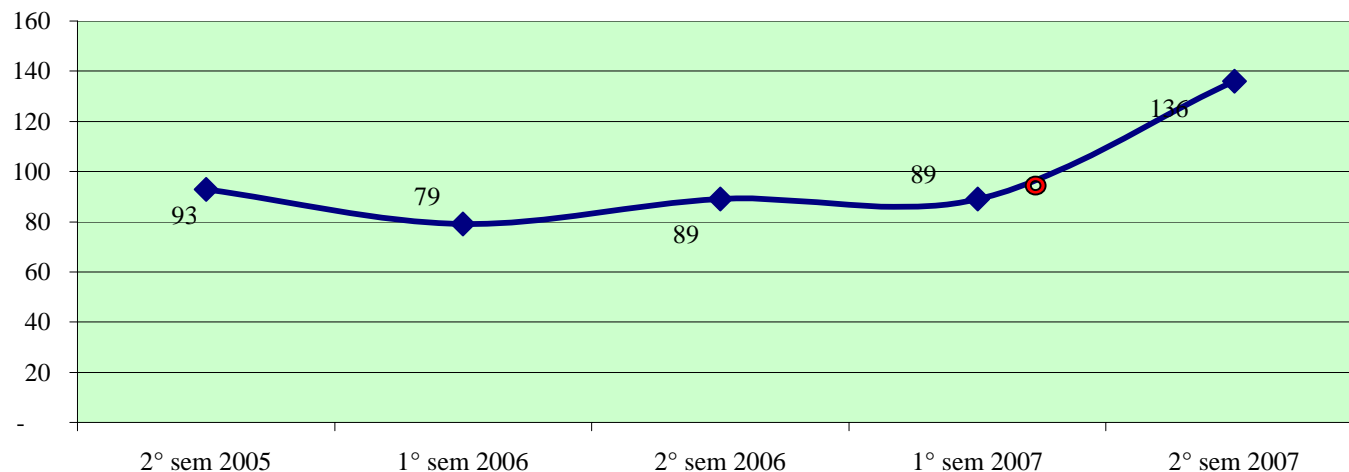

STUPEFACENTI