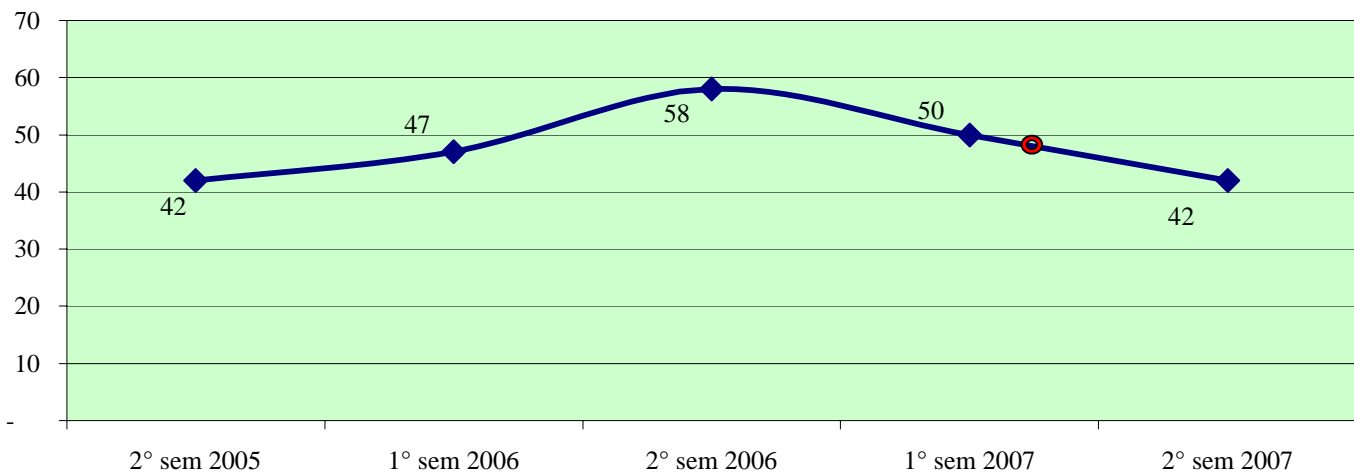

Rapine in pubblica via