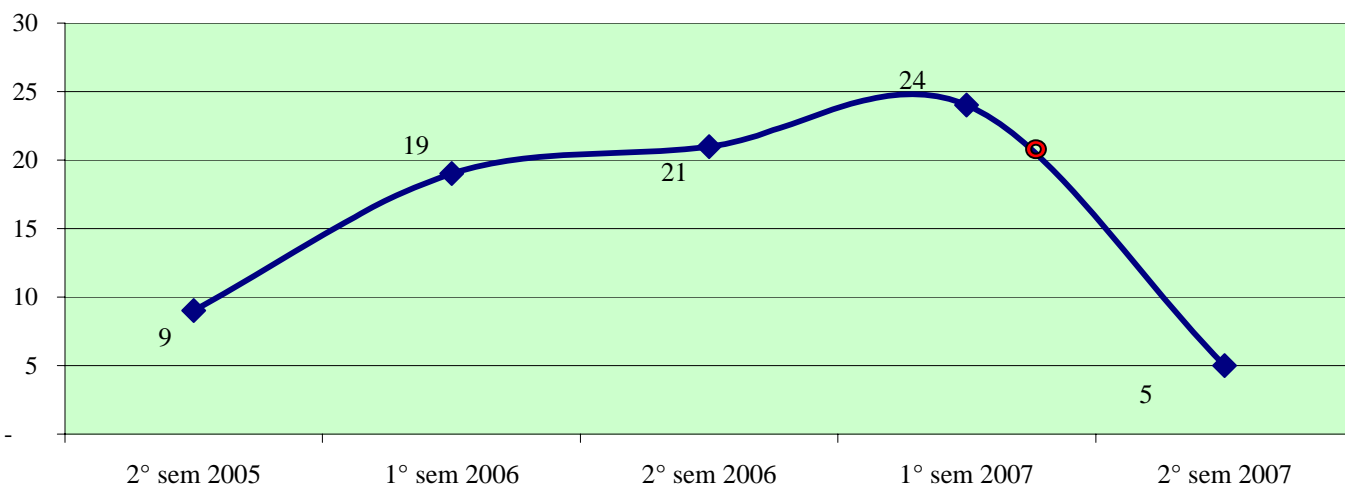

**Andamento semestrale della criminalità e dell'azione di contrasto
dal 2° semestre 2005 al 2° semestre 2007**

Fonte dati SDI-SSD (cosolidati per gli anni 2005-2006, operativi per l'anno 2007)
aggiornamento 18 febbraio 2008

TOTALE GENERALE DEI DELITTI

OMICIDI VOLONTARI CONSUMATI

Anno 2007: fonte DCPC

LESIONI DOLOSE

**Andamento semestrale della criminalità e dell'azione di contrasto
dal 2° semestre 2005 al 2° semestre 2007**

VIOLENZE SESSUALI

TOTALE FURTI

Furto con strappo

Andamento semestrale della criminalità e dell'azione di contrasto dal 2° semestre 2005 al 2° semestre 2007

Furto con destrezza

Furti in abitazione

TOTALE RAPINE

PRATO - Patto per la sicurezza stipulato il 31 luglio 2007