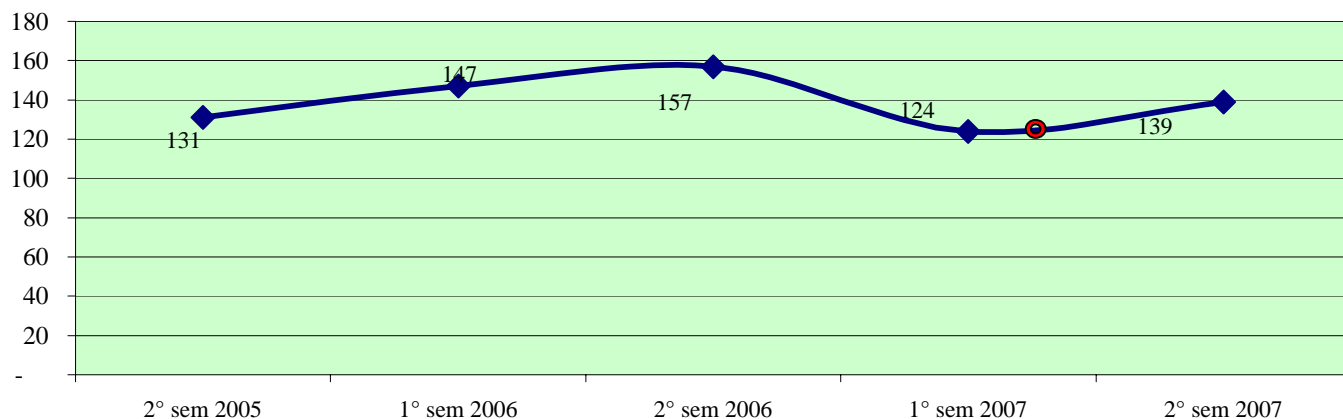

**Andamento semestrale della criminalità e dell'azione di contrasto
dal 2° semestre 2005 al 2° semestre 2007**

Fonte dati SDI-SSD (cosolidati per gli anni 2005-2006, operativi per l'anno 2007)
aggiornamento 18 febbraio 2008

TOTALE GENERALE DEI DELITTI

OMICIDI VOLONTARI CONSUMATI

Anno 2007: fonte DCPC

LESIONI DOLOSE

**Andamento semestrale della criminalità e dell'azione di contrasto
dal 2° semestre 2005 al 2° semestre 2007**

VIOLENZE SESSUALI

TOTALE FURTI

Furto con strappo

Andamento semestrale della criminalità e dell'azione di contrasto dal 2° semestre 2005 al 2° semestre 2007

Furto con destrezza

Furti in abitazione

TOTALE RAPINE

PRATO - Patto per la sicurezza stipulato il 31 luglio 2007