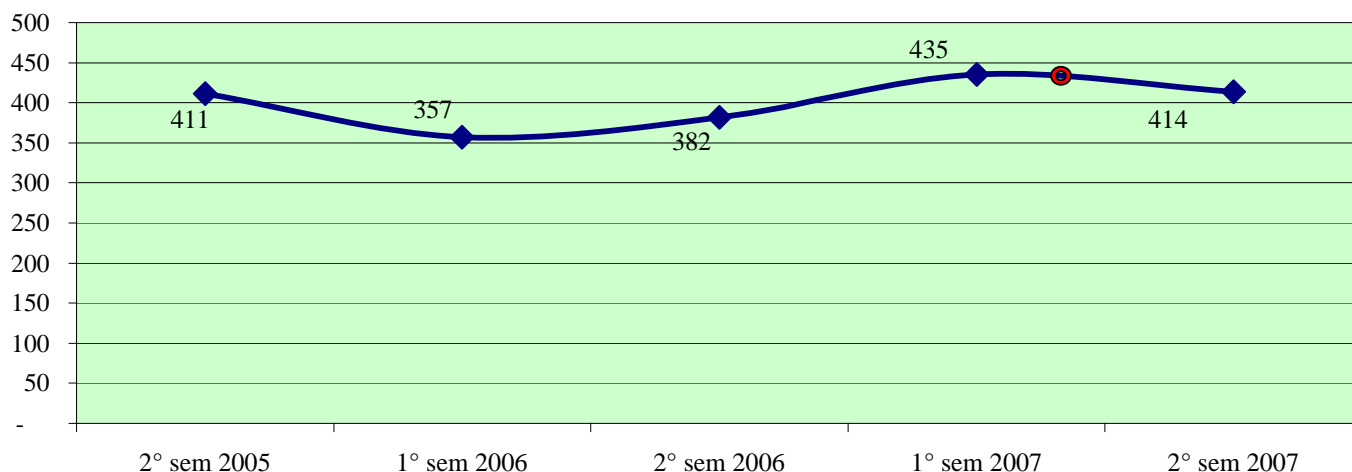

**Andamento semestrale della criminalità e dell'azione di contrasto
dal 2° semestre 2005 al 2° semestre 2007**

Fonte dati SDI-SSD (cosolidati per gli anni 2005-2006, operativi per l'anno 2007)
aggiornamento 18 febbraio 2008

TOTALE GENERALE DEI DELITTI

OMICIDI VOLONTARI CONSUMATI

Anno 2007: fonte DCPC

LESIONI DOLOSE

**Andamento semestrale della criminalità e dell'azione di contrasto
dal 2° semestre 2005 al 2° semestre 2007**

VIOLENZE SESSUALI

TOTALE FURTI

Furto con strappo

Andamento semestrale della criminalità e dell'azione di contrasto dal 2° semestre 2005 al 2° semestre 2007

Furto con destrezza

Furti in abitazione

TOTALE RAPINE

PRATO - Patto per la sicurezza stipulato il 31 luglio 2007

Andamento semestrale della criminalità e dell'azione di contrasto dal 2° semestre 2005 al 2° semestre 2007

Rapine in banca

Andamento semestrale della criminalità e dell'azione di contrasto dal 2° semestre 2005 al 2° semestre 2007