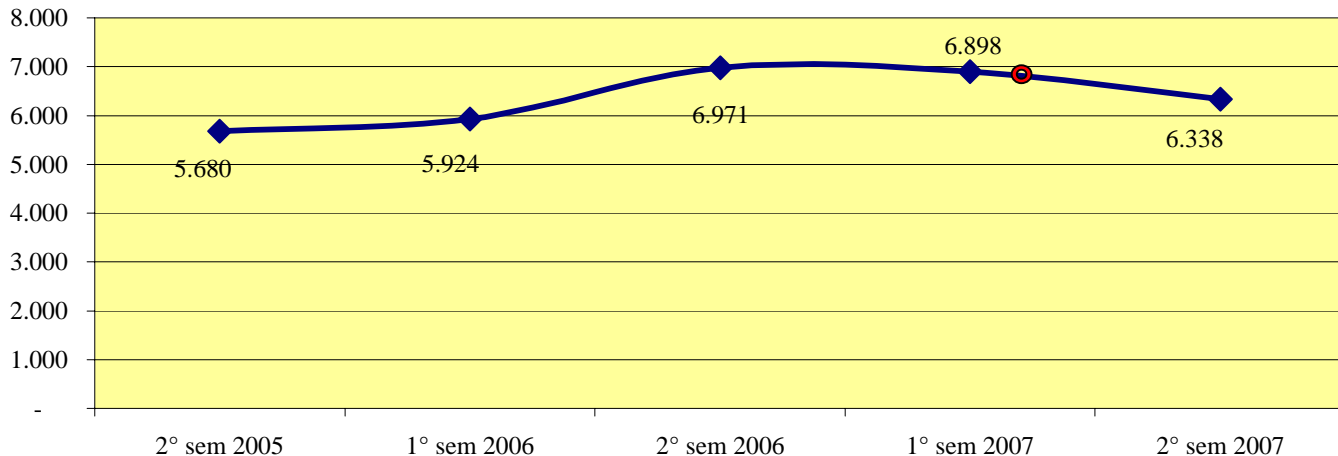

**Andamento semestrale della criminalità e dell'azione di contrasto
dal 2° semestre 2005 al 2° semestre 2007**

Fonte dati SDI-SSD (cosolidati per gli anni 2005-2006, operativi per l'anno 2007)
aggiornamento 18 febbraio 2008

TOTALE GENERALE DEI DELITTI

OMICIDI VOLONTARI CONSUMATI

Anno 2007: fonte DCPC

LESIONI DOLOSE

**Andamento semestrale della criminalità e dell'azione di contrasto
dal 2° semestre 2005 al 2° semestre 2007**

VIOLENZE SESSUALI