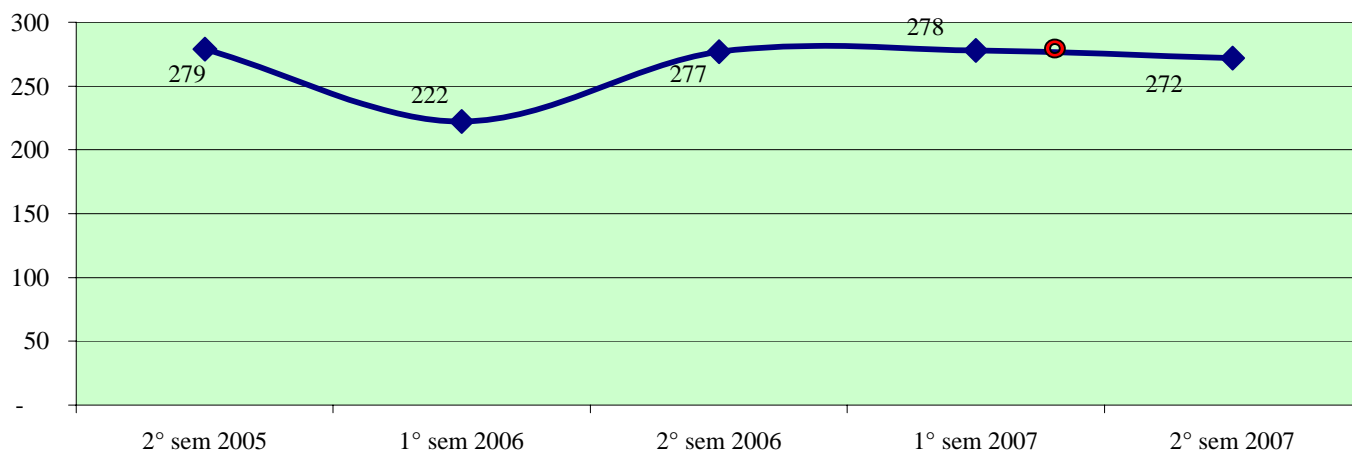

**Andamento semestrale della criminalità e dell'azione di contrasto
dal 2° semestre 2005 al 2° semestre 2007**

Fonte dati SDI-SSD (cosolidati per gli anni 2005-2006, operativi per l'anno 2007)
aggiornamento 18 febbraio 2008

TOTALE GENERALE DEI DELITTI

OMICIDI VOLONTARI CONSUMATI

Anno 2007: fonte DCPC

LESIONI DOLOSE

**Andamento semestrale della criminalità e dell'azione di contrasto
dal 2° semestre 2005 al 2° semestre 2007**

VIOLENZE SESSUALI

TOTALE FURTI

Furto con strappo

Andamento semestrale della criminalità e dell'azione di contrasto dal 2° semestre 2005 al 2° semestre 2007

Furto con destrezza

Furti in abitazione

TOTALE RAPINE

PRATO - Patto per la sicurezza stipulato il 31 luglio 2007