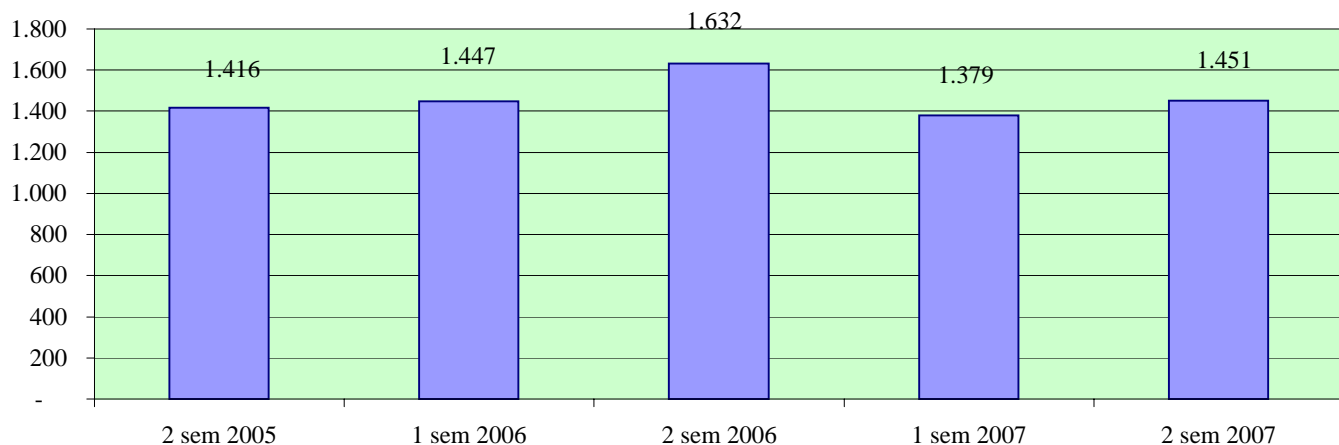

**Andamento semestrale della criminalità e dell'azione di contrasto
dal 2° semestre 2005 al 2° semestre 2007**

Fonte dati SDI-SSD (cosolidati per gli anni 2005-2006, operativi per l'anno 2007)
aggiornamento 18 febbraio 2008

DANNEGGIAMENTO ed INCENDI DOLOSI

ESTORSIONI

STUPEFACENTI

**Andamento semestrale della criminalità e dell'azione di contrasto
dal 2° semestre 2005 al 2° semestre 2007**

TOTALE PERSONE DENUNCIATE/ARRESTATE

Persone denunciate