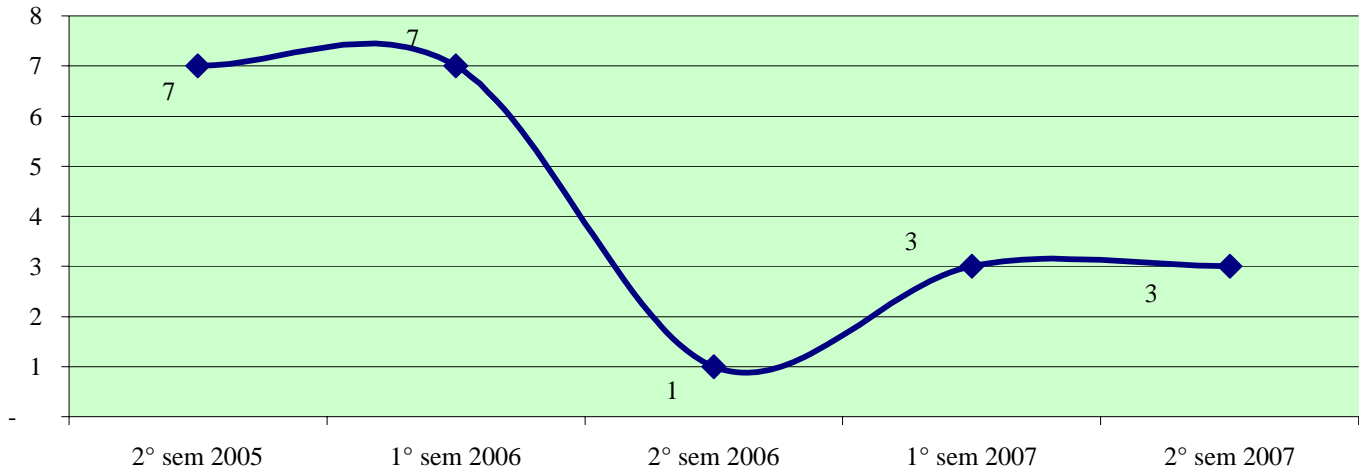

**Andamento semestrale della criminalità e dell'azione di contrasto
dal 2° semestre 2005 al 2° semestre 2007**

Fonte dati SDI-SSD (cosolidati per gli anni 2005-2006, operativi per l'anno 2007)
aggiornamento 18 febbraio 2008

TOTALE GENERALE DEI DELITTI

OMICIDI VOLONTARI CONSUMATI

Anno 2007: fonte DCPC

LESIONI DOLOSE

**Andamento semestrale della criminalità e dell'azione di contrasto
dal 2° semestre 2005 al 2° semestre 2007**

VIOLENZE SESSUALI

TOTALE FURTI

Furto con strappo

Andamento semestrale della criminalità e dell'azione di contrasto dal 2° semestre 2005 al 2° semestre 2007

Furto con destrezza

Furti in abitazione

TOTALE RAPINE

PRATO - Patto per la sicurezza stipulato il 31 luglio 2007

Andamento semestrale della criminalità e dell'azione di contrasto dal 2° semestre 2005 al 2° semestre 2007

Rapine in banca

Andamento semestrale della criminalità e dell'azione di contrasto dal 2° semestre 2005 al 2° semestre 2007