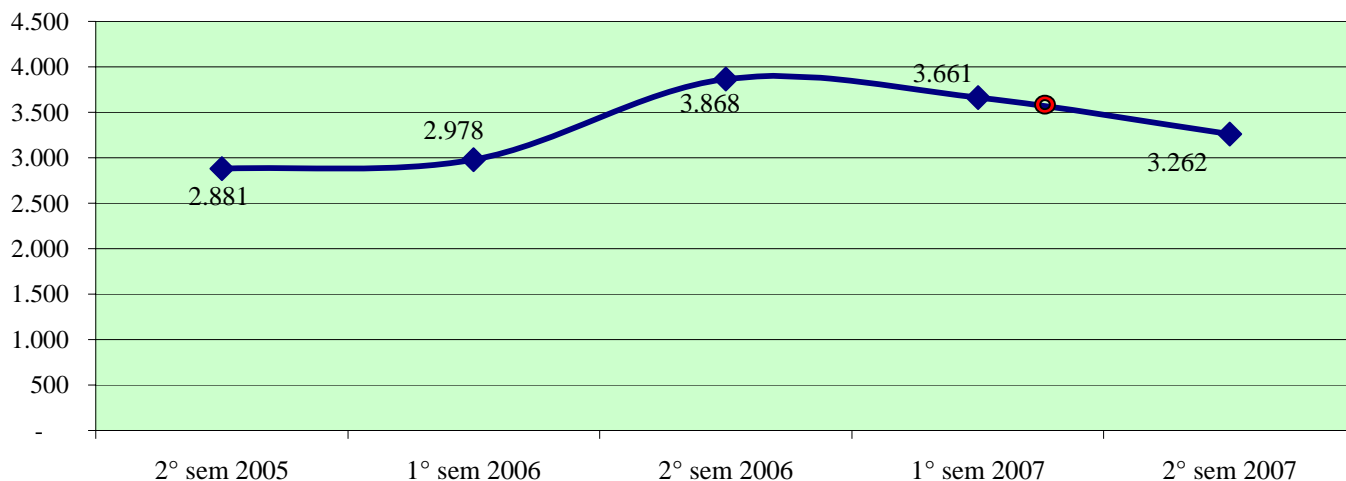

**Andamento semestrale della criminalità e dell'azione di contrasto
dal 2° semestre 2005 al 2° semestre 2007**

Fonte dati SDI-SSD (cosolidati per gli anni 2005-2006, operativi per l'anno 2007)
aggiornamento 18 febbraio 2008

TOTALE GENERALE DEI DELITTI

OMICIDI VOLONTARI CONSUMATI

Anno 2007: fonte DCPC

LESIONI DOLOSE

**Andamento semestrale della criminalità e dell'azione di contrasto
dal 2° semestre 2005 al 2° semestre 2007**

VIOLENZE SESSUALI

TOTALE FURTI

Furto con strappo

Andamento semestrale della criminalità e dell'azione di contrasto dal 2° semestre 2005 al 2° semestre 2007

Furto con destrezza

Furti in abitazione

TOTALE RAPINE

PRATO - Patto per la sicurezza stipulato il 31 luglio 2007