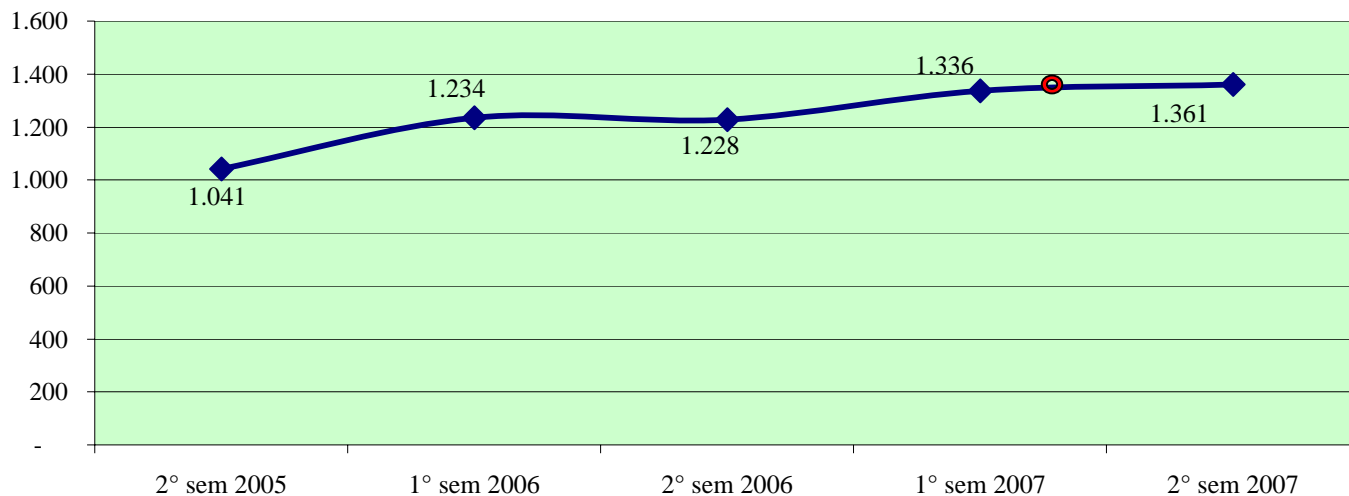

PRATO - Patto per la sicurezza stipulato il 31 luglio 2007

Andamento semestrale della criminalità e dell'azione di contrasto dal 2° semestre 2005 al 2° semestre 2007

DANNEGGIAMENTO ed INCENDI DOLOSI