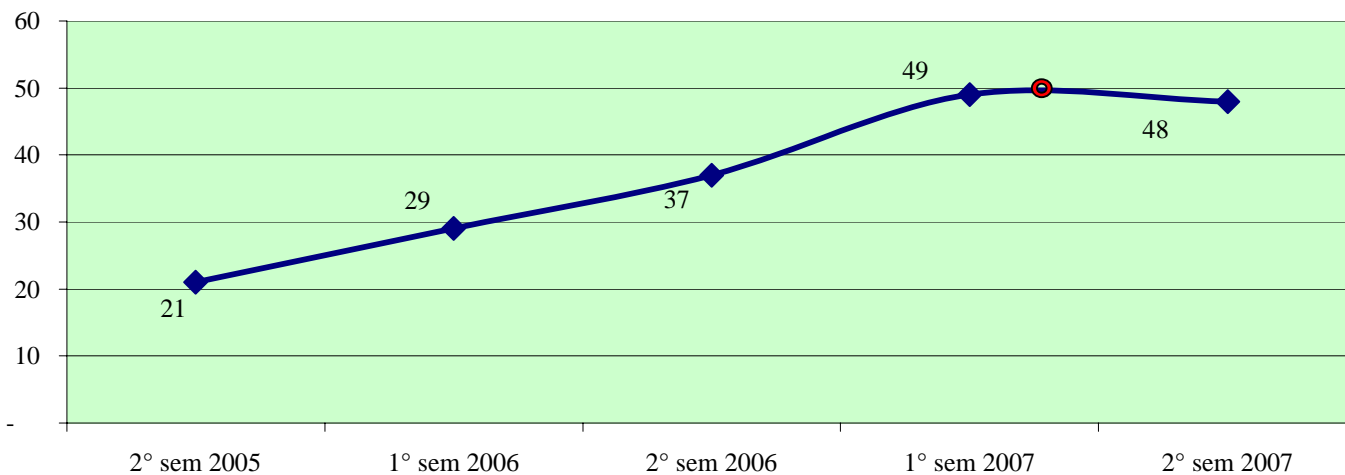

**Andamento semestrale della criminalità e dell'azione di contrasto
dal 2° semestre 2005 al 2° semestre 2007**

Fonte dati SDI-SSD (cosolidati per gli anni 2005-2006, operativi per l'anno 2007)
aggiornamento 18 febbraio 2008

TOTALE GENERALE DEI DELITTI

OMICIDI VOLONTARI CONSUMATI

Anno 2007: fonte DCPC

LESIONI DOLOSE

**Andamento semestrale della criminalità e dell'azione di contrasto
dal 2° semestre 2005 al 2° semestre 2007**

VIOLENZE SESSUALI

TOTALE FURTI

Furto con strappo

Andamento semestrale della criminalità e dell'azione di contrasto dal 2° semestre 2005 al 2° semestre 2007

Furto con destrezza

Furti in abitazione

TOTALE RAPINE

PRATO - Patto per la sicurezza stipulato il 31 luglio 2007