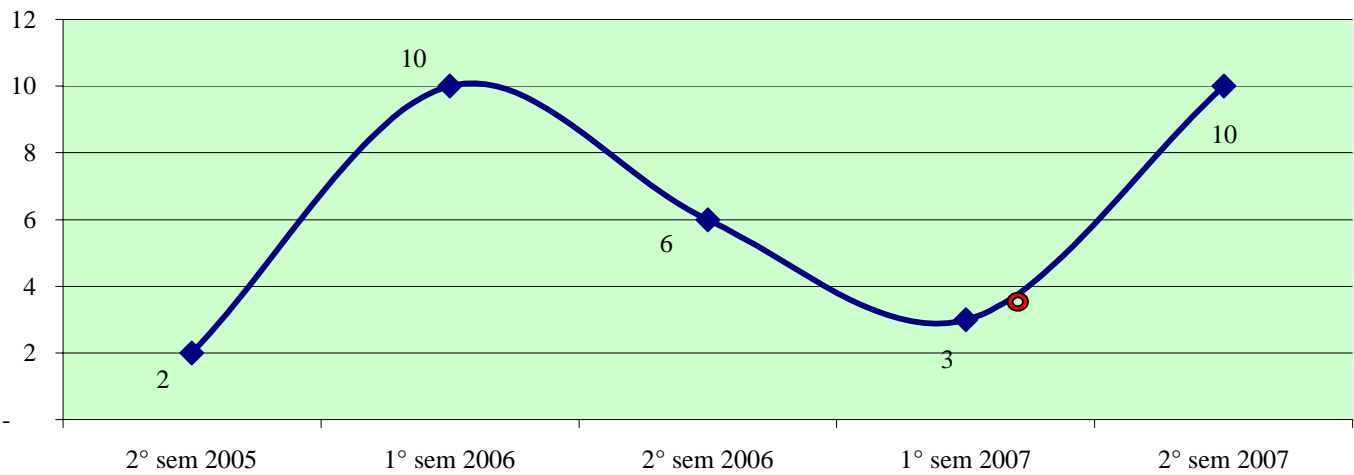

Rapine in abitazione