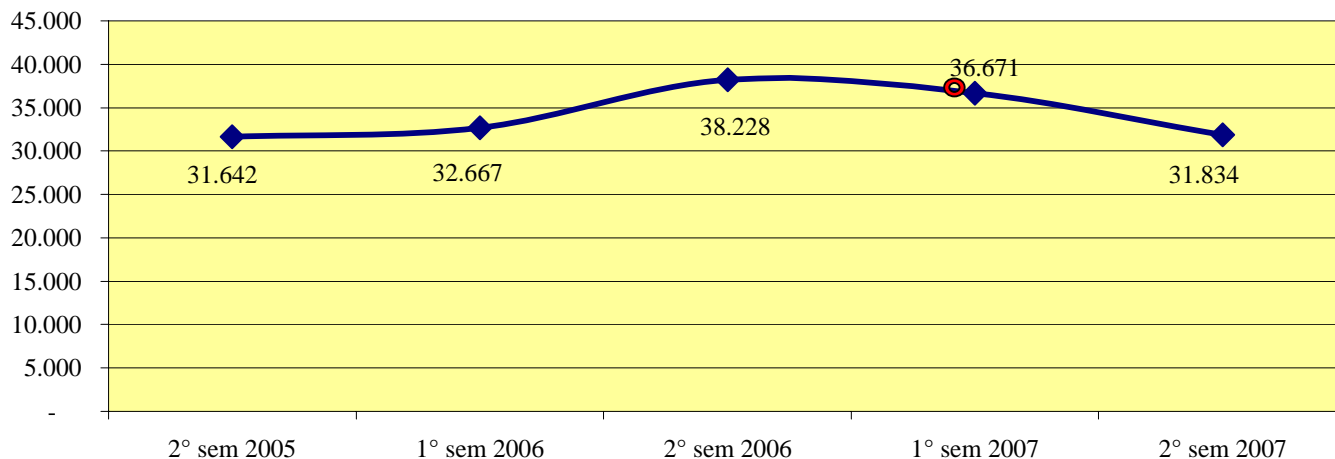

**Andamento semestrale della criminalità e dell'azione di contrasto
dal 2° semestre 2005 al 2° semestre 2007**

Fonte dati SDI-SSD (cosolidati per gli anni 2005-2006, operativi per l'anno 2007)
aggiornamento 18 febbraio 2008

TOTALE GENERALE DEI DELITTI

OMICIDI VOLONTARI CONSUMATI

Anno 2007: fonte DCPC

LESIONI DOLOSE

Andamento semestrale della criminalità e dell'azione di contrasto
dal 2° semestre 2005 al 2° semestre 2007

VIOLENZE SESSUALI