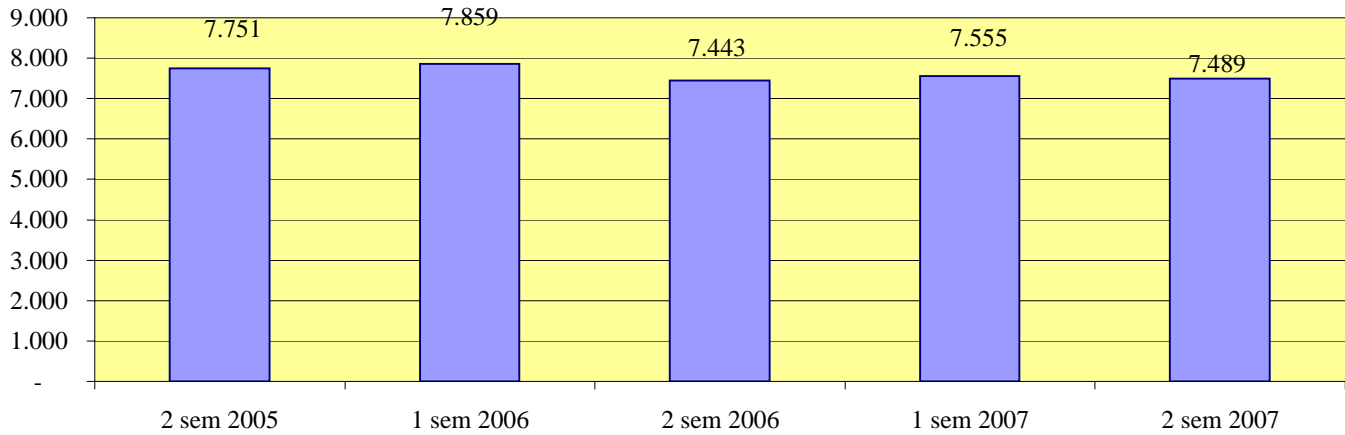

**Andamento semestrale della criminalità e dell'azione di contrasto
dal 2° semestre 2005 al 2° semestre 2007**

Fonte dati SDI-SSD (cosolidati per gli anni 2005-2006, operativi per l'anno 2007)
aggiornamento 18 febbraio 2008

DANNEGGIAMENTO ed INCENDI DOLOSI

ESTORSIONI

STUPEFACENTI

**Andamento semestrale della criminalità e dell'azione di contrasto
dal 2° semestre 2005 al 2° semestre 2007**

TOTALE PERSONE DENUNCIATE/ARRESTATE

Persone denunciate