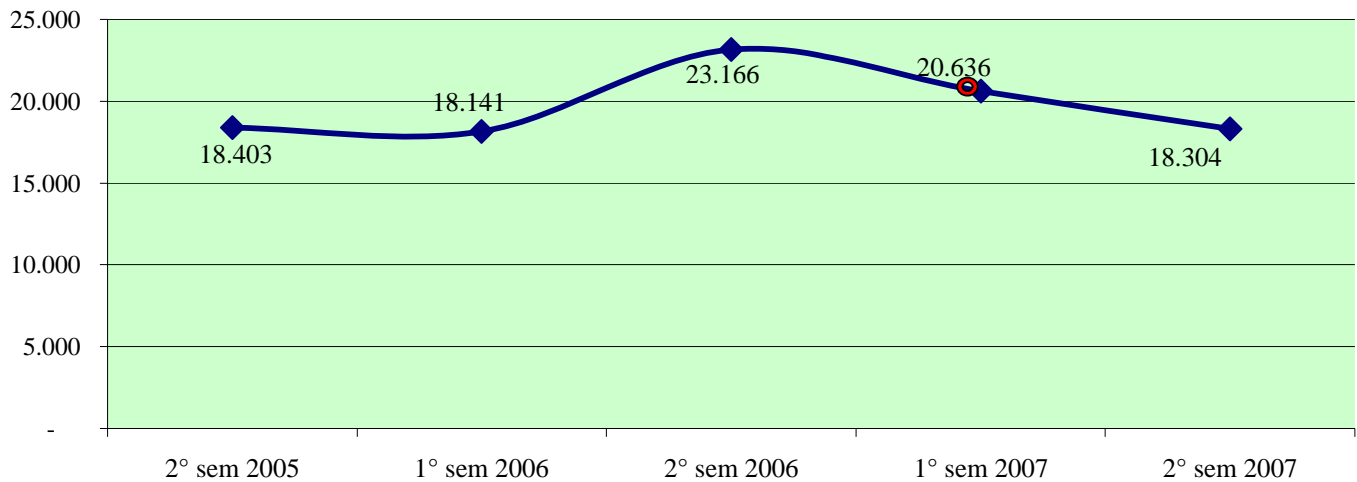

**Andamento semestrale della criminalità e dell'azione di contrasto
dal 2° semestre 2005 al 2° semestre 2007**

Fonte dati SDI-SSD (cosolidati per gli anni 2005-2006, operativi per l'anno 2007)
aggiornamento 18 febbraio 2008

TOTALE GENERALE DEI DELITTI

OMICIDI VOLONTARI CONSUMATI

Anno 2007: fonte DCPC

LESIONI DOLOSE

Andamento semestrale della criminalità e dell'azione di contrasto
dal 2° semestre 2005 al 2° semestre 2007

VIOLENZE SESSUALI

TOTALE FURTI

Furto con strappo

Andamento semestrale della criminalità e dell'azione di contrasto dal 2° semestre 2005 al 2° semestre 2007

Furto con destrezza

Furti in abitazione

TOTALE RAPINE

**Andamento semestrale della criminalità e dell'azione di contrasto
dal 2° semestre 2005 al 2° semestre 2007**