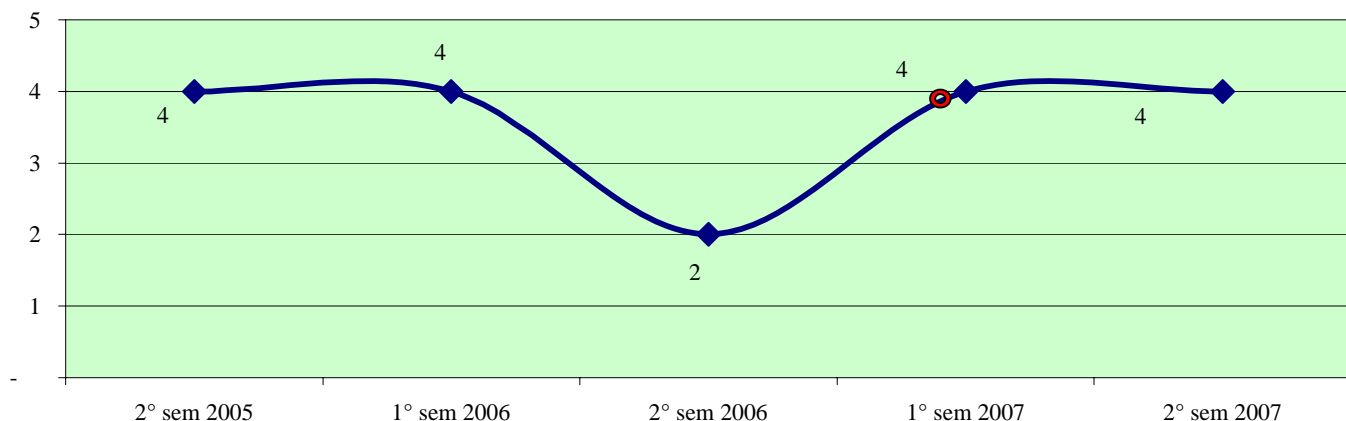

**Andamento semestrale della criminalità e dell'azione di contrasto
dal 2° semestre 2005 al 2° semestre 2007**

Fonte dati SDI-SSD (cosolidati per gli anni 2005-2006, operativi per l'anno 2007)
aggiornamento 18 febbraio 2008

TOTALE GENERALE DEI DELITTI

OMICIDI VOLONTARI CONSUMATI

Anno 2007: fonte DCPC

LESIONI DOLOSE

Andamento semestrale della criminalità e dell'azione di contrasto
dal 2° semestre 2005 al 2° semestre 2007

VIOLENZE SESSUALI