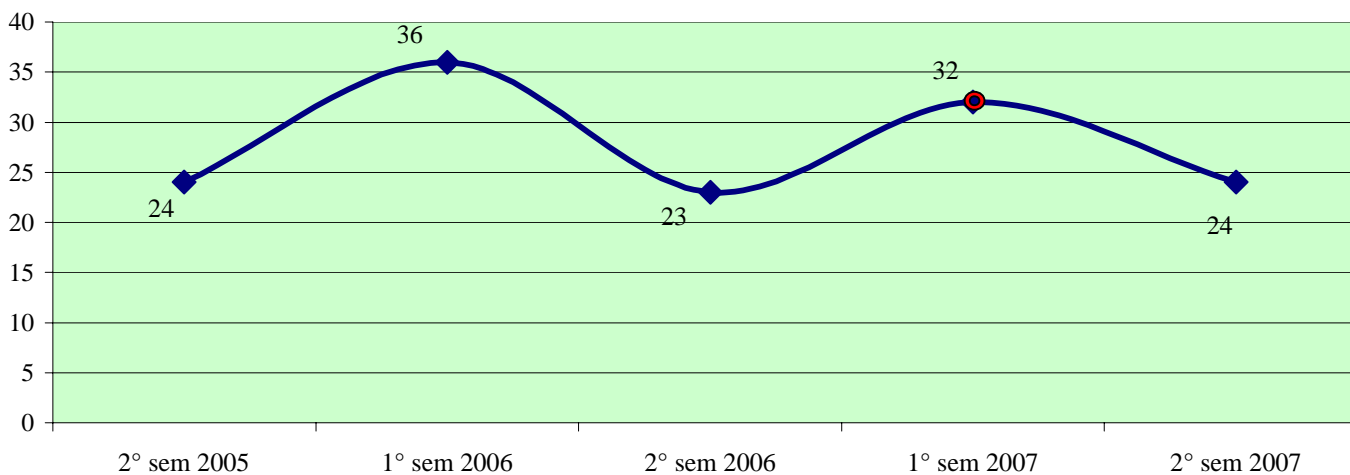

ESTORSIONI