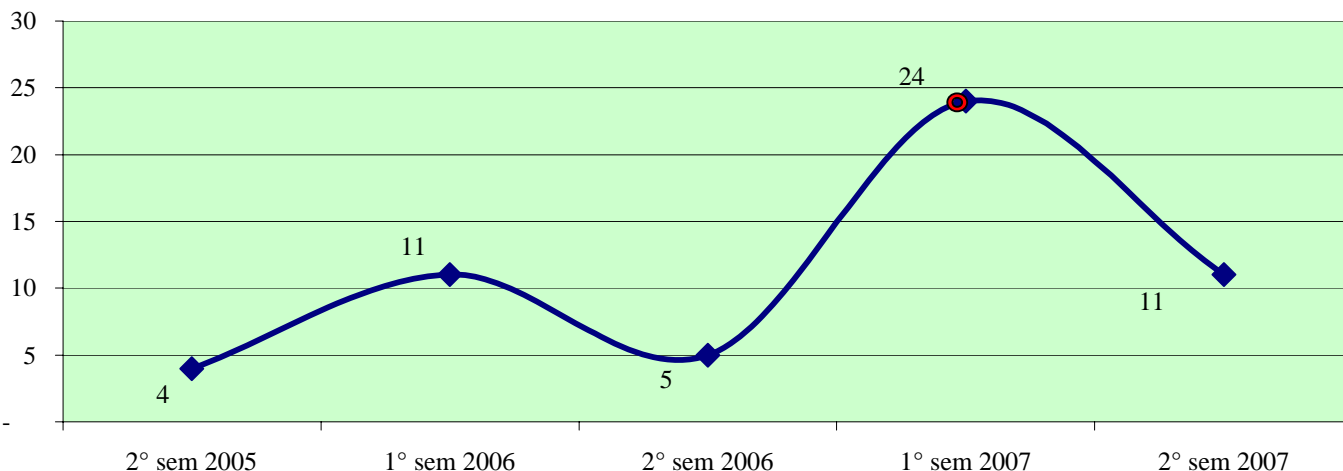

Andamento semestrale della criminalità e dell'azione di contrasto dal 2° semestre 2005 al 2° semestre 2007

Rapine in banca