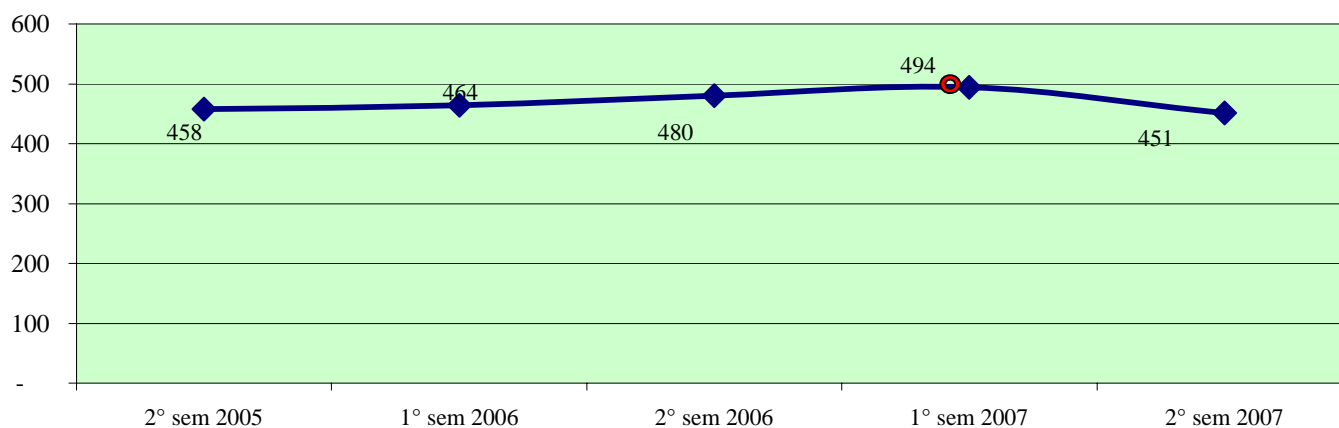

**Andamento semestrale della criminalità e dell'azione di contrasto
dal 2° semestre 2005 al 2° semestre 2007**

Fonte dati SDI-SSD (cosolidati per gli anni 2005-2006, operativi per l'anno 2007)
aggiornamento 18 febbraio 2008

TOTALE GENERALE DEI DELITTI

OMICIDI VOLONTARI CONSUMATI

Anno 2007: fonte DCPC

LESIONI DOLOSE

Andamento semestrale della criminalità e dell'azione di contrasto
dal 2° semestre 2005 al 2° semestre 2007

VIOLENZE SESSUALI

TOTALE FURTI

Furto con strappo

Andamento semestrale della criminalità e dell'azione di contrasto dal 2° semestre 2005 al 2° semestre 2007

Furto con destrezza

Furti in abitazione

TOTALE RAPINE

**Andamento semestrale della criminalità e dell'azione di contrasto
dal 2° semestre 2005 al 2° semestre 2007**