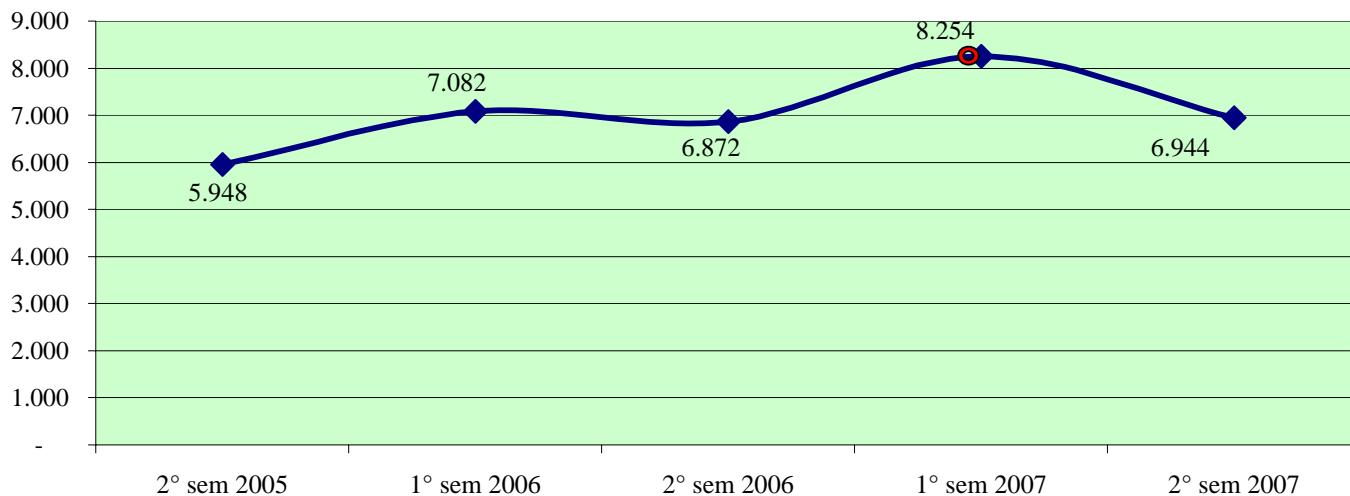

Andamento semestrale della criminalità e dell'azione di contrasto dal 2° semestre 2005 al 2° semestre 2007

DANNEGGIAMENTO ed INCENDI DOLOSI