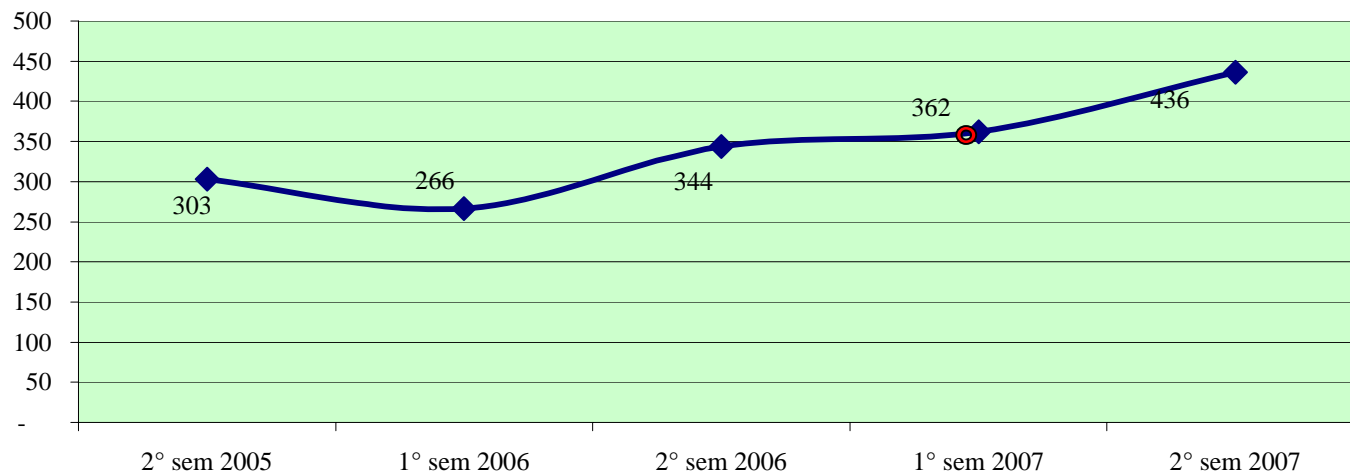

STUPEFACENTI