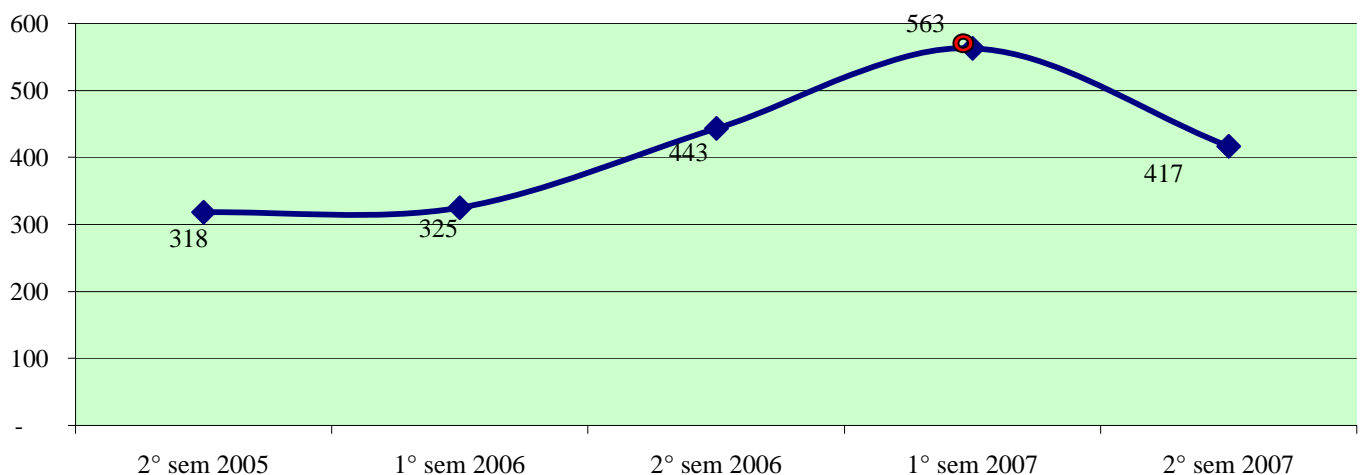

**Andamento semestrale della criminalità e dell'azione di contrasto
dal 2° semestre 2005 al 2° semestre 2007**

Fonte dati SDI-SSD (cosolidati per gli anni 2005-2006, operativi per l'anno 2007)
aggiornamento 18 febbraio 2008

TOTALE GENERALE DEI DELITTI

OMICIDI VOLONTARI CONSUMATI

Anno 2007: fonte DCPC

LESIONI DOLOSE

Andamento semestrale della criminalità e dell'azione di contrasto
dal 2° semestre 2005 al 2° semestre 2007

VIOLENZE SESSUALI

TOTALE FURTI

Furto con strappo

Andamento semestrale della criminalità e dell'azione di contrasto dal 2° semestre 2005 al 2° semestre 2007

Furto con destrezza

Furti in abitazione

TOTALE RAPINE

**Andamento semestrale della criminalità e dell'azione di contrasto
dal 2° semestre 2005 al 2° semestre 2007**