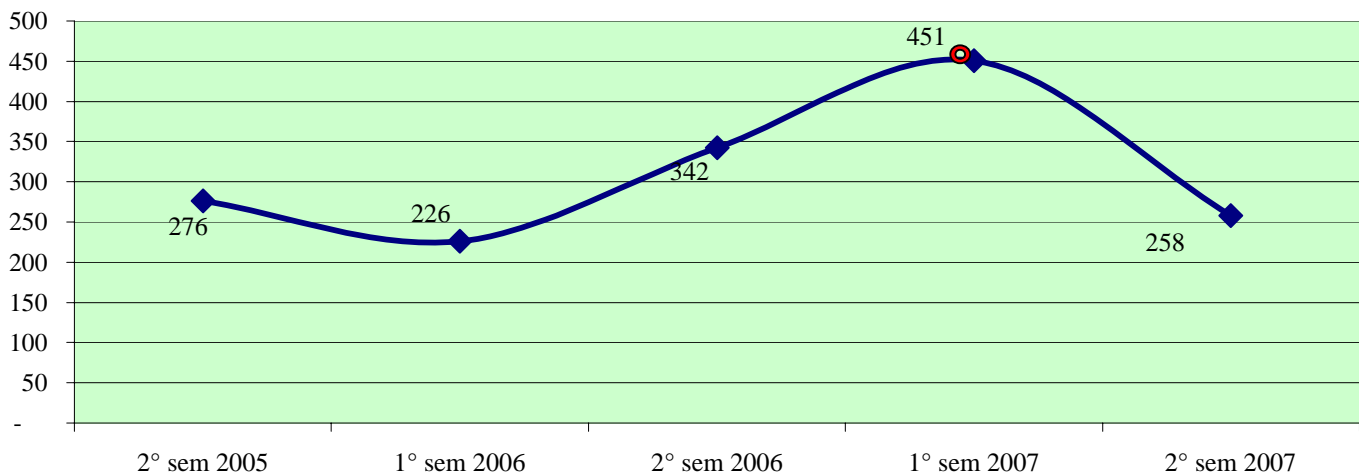

**Andamento semestrale della criminalità e dell'azione di contrasto
dal 2° semestre 2005 al 2° semestre 2007**

Fonte dati SDI-SSD (cosolidati per gli anni 2005-2006, operativi per l'anno 2007)
aggiornamento 18 febbraio 2008

TOTALE GENERALE DEI DELITTI

OMICIDI VOLONTARI CONSUMATI

Anno 2007: fonte DCPC

LESIONI DOLOSE

Andamento semestrale della criminalità e dell'azione di contrasto
dal 2° semestre 2005 al 2° semestre 2007

VIOLENZE SESSUALI

TOTALE FURTI

Furto con strappo

Andamento semestrale della criminalità e dell'azione di contrasto dal 2° semestre 2005 al 2° semestre 2007

Furto con destrezza

Furti in abitazione

TOTALE RAPINE

**Andamento semestrale della criminalità e dell'azione di contrasto
dal 2° semestre 2005 al 2° semestre 2007**