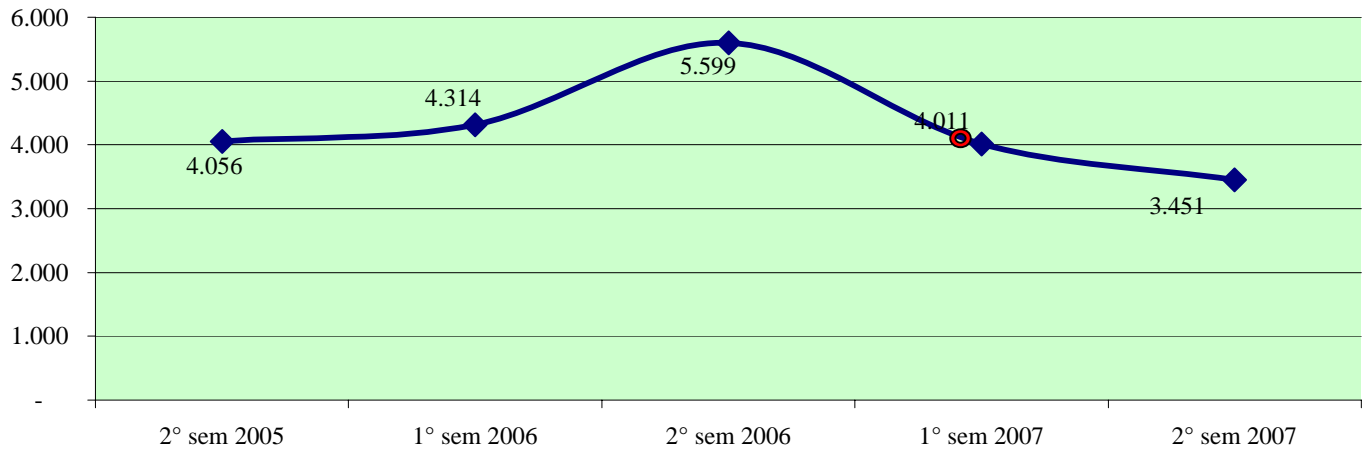

**Andamento semestrale della criminalità e dell'azione di contrasto
dal 2° semestre 2005 al 2° semestre 2007**

Fonte dati SDI-SSD (cosolidati per gli anni 2005-2006, operativi per l'anno 2007)
aggiornamento 18 febbraio 2008

TOTALE GENERALE DEI DELITTI

OMICIDI VOLONTARI CONSUMATI

Anno 2007: fonte DCPC

LESIONI DOLOSE

Andamento semestrale della criminalità e dell'azione di contrasto
dal 2° semestre 2005 al 2° semestre 2007

VIOLENZE SESSUALI

TOTALE FURTI

Furto con strappo

Andamento semestrale della criminalità e dell'azione di contrasto dal 2° semestre 2005 al 2° semestre 2007

Furto con destrezza

Furti in abitazione

TOTALE RAPINE

**Andamento semestrale della criminalità e dell'azione di contrasto
dal 2° semestre 2005 al 2° semestre 2007**