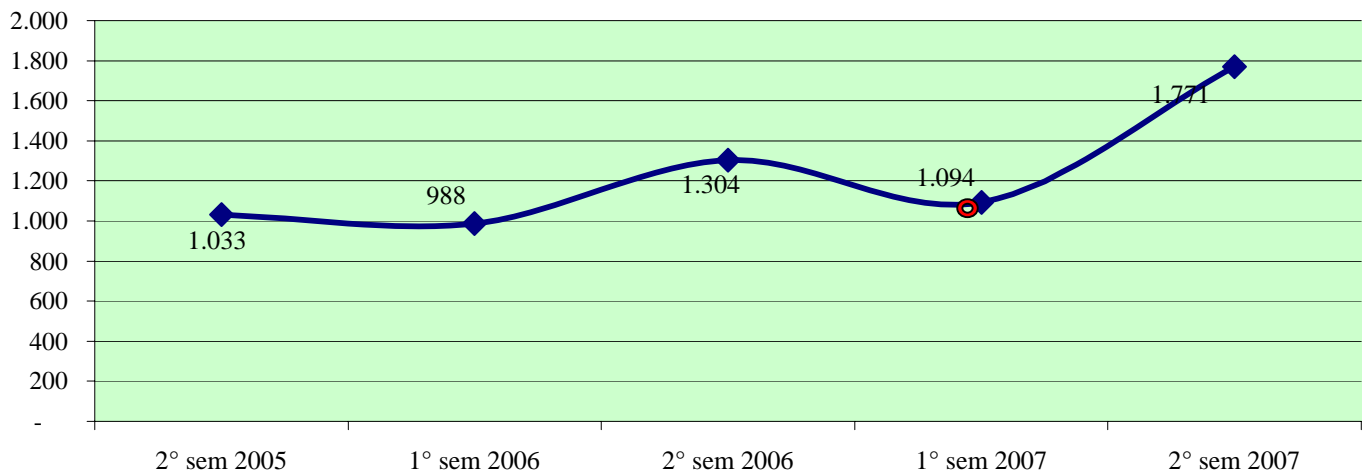

**Andamento semestrale della criminalità e dell'azione di contrasto
dal 2° semestre 2005 al 2° semestre 2007**

Fonte dati SDI-SSD (cosolidati per gli anni 2005-2006, operativi per l'anno 2007)
aggiornamento 18 febbraio 2008

TOTALE GENERALE DEI DELITTI

OMICIDI VOLONTARI CONSUMATI

Anno 2007: fonte DCPC

LESIONI DOLOSE

Andamento semestrale della criminalità e dell'azione di contrasto
dal 2° semestre 2005 al 2° semestre 2007

VIOLENZE SESSUALI

TOTALE FURTI

Furto con strappo

Andamento semestrale della criminalità e dell'azione di contrasto dal 2° semestre 2005 al 2° semestre 2007

Furto con destrezza

Furti in abitazione

TOTALE RAPINE

**Andamento semestrale della criminalità e dell'azione di contrasto
dal 2° semestre 2005 al 2° semestre 2007**