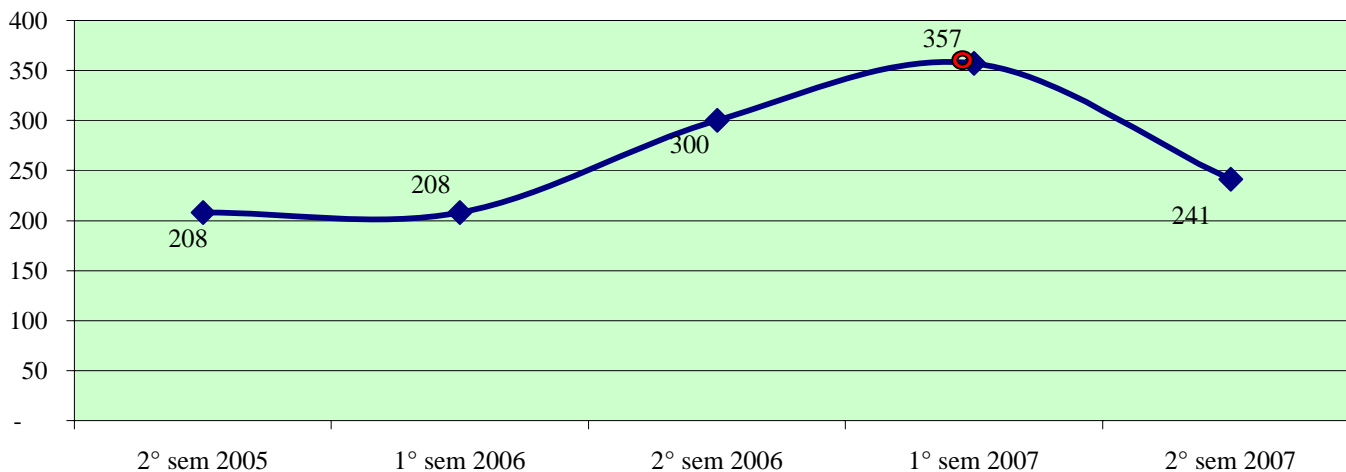

**Andamento semestrale della criminalità e dell'azione di contrasto
dal 2° semestre 2005 al 2° semestre 2007**

Fonte dati SDI-SSD (cosolidati per gli anni 2005-2006, operativi per l'anno 2007)
aggiornamento 18 febbraio 2008

TOTALE FURTI

Furto con strappo

Andamento semestrale della criminalità e dell'azione di contrasto dal 2° semestre 2005 al 2° semestre 2007

Furto con destrezza

Furti in abitazione

TOTALE RAPINE

**Andamento semestrale della criminalità e dell'azione di contrasto
dal 2° semestre 2005 al 2° semestre 2007**

Rapine in banca

Andamento semestrale della criminalità e dell'azione di contrasto dal 2° semestre 2005 al 2° semestre 2007

Rapine in banca

Rapine in abitazione

Rapine in pubblica via

Andamento semestrale della criminalità e dell'azione di contrasto dal 2° semestre 2005 al 2° semestre 2007