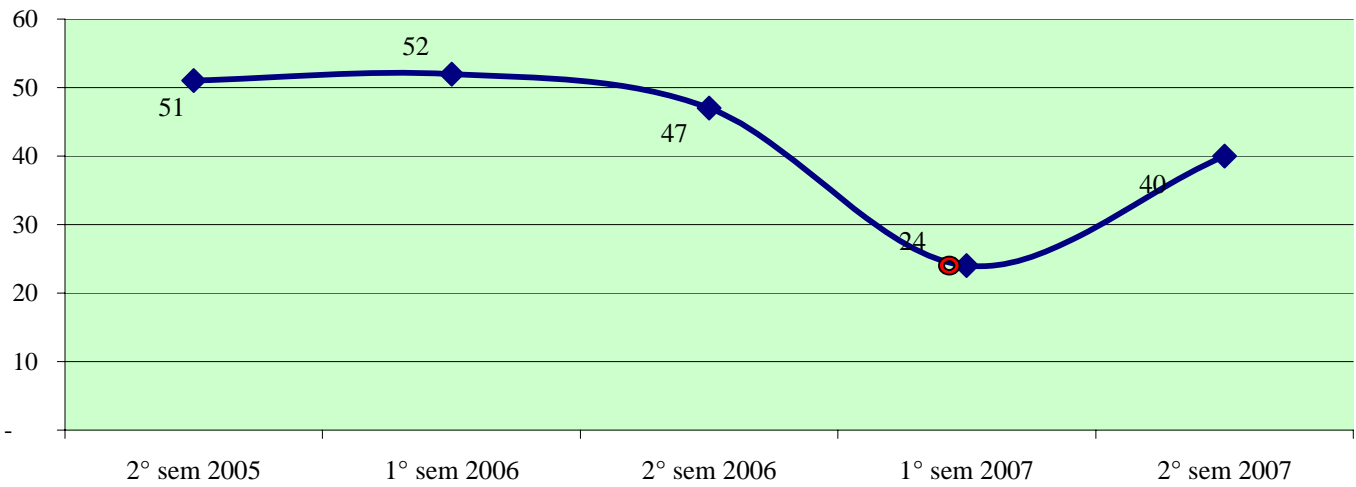

**Andamento semestrale della criminalità e dell'azione di contrasto
dal 2° semestre 2005 al 2° semestre 2007**

Fonte dati SDI-SSD (cosolidati per gli anni 2005-2006, operativi per l'anno 2007)
aggiornamento 18 febbraio 2008

TOTALE GENERALE DEI DELITTI

OMICIDI VOLONTARI CONSUMATI

Anno 2007: fonte DCPC

LESIONI DOLOSE

Andamento semestrale della criminalità e dell'azione di contrasto
dal 2° semestre 2005 al 2° semestre 2007

VIOLENZE SESSUALI

TOTALE FURTI

Furto con strappo

Andamento semestrale della criminalità e dell'azione di contrasto dal 2° semestre 2005 al 2° semestre 2007

Furto con destrezza

Furti in abitazione

TOTALE RAPINE

**Andamento semestrale della criminalità e dell'azione di contrasto
dal 2° semestre 2005 al 2° semestre 2007**