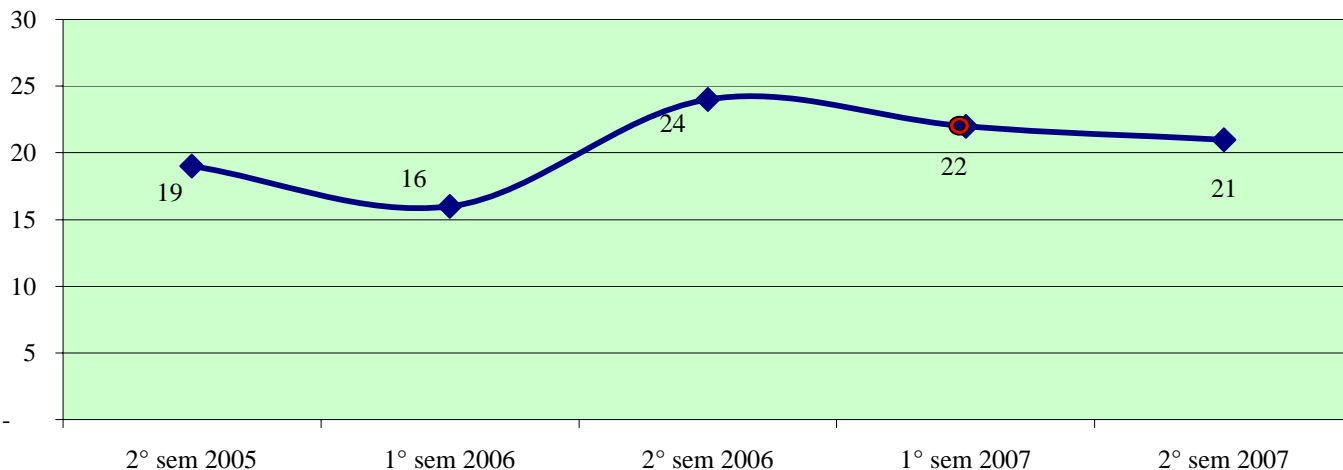

**Andamento semestrale della criminalità e dell'azione di contrasto
dal 2° semestre 2005 al 2° semestre 2007**

Fonte dati SDI-SSD (cosolidati per gli anni 2005-2006, operativi per l'anno 2007)
aggiornamento 18 febbraio 2008

TOTALE FURTI

Furto con strappo

Andamento semestrale della criminalità e dell'azione di contrasto dal 2° semestre 2005 al 2° semestre 2007

Furto con destrezza

Furti in abitazione

TOTALE RAPINE

**Andamento semestrale della criminalità e dell'azione di contrasto
dal 2° semestre 2005 al 2° semestre 2007**

Rapine in banca

Andamento semestrale della criminalità e dell'azione di contrasto dal 2° semestre 2005 al 2° semestre 2007

Rapine in banca

Rapine in abitazione

Rapine in pubblica via

Andamento semestrale della criminalità e dell'azione di contrasto dal 2° semestre 2005 al 2° semestre 2007