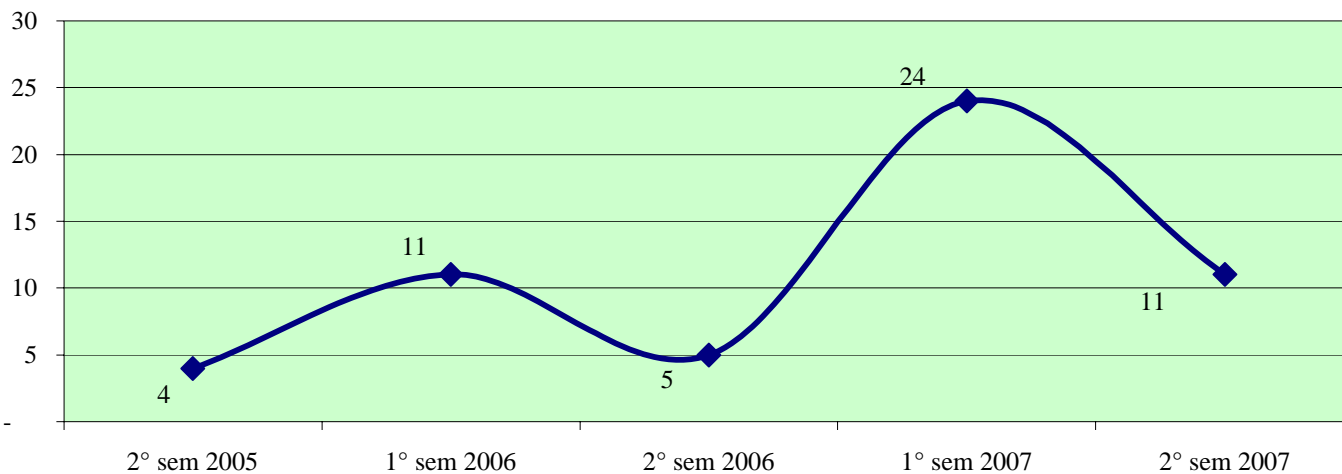

**Andamento semestrale della criminalità e dell'azione di contrasto
dal 2° semestre 2005 al 2° semestre 2007**

Rapine in banca