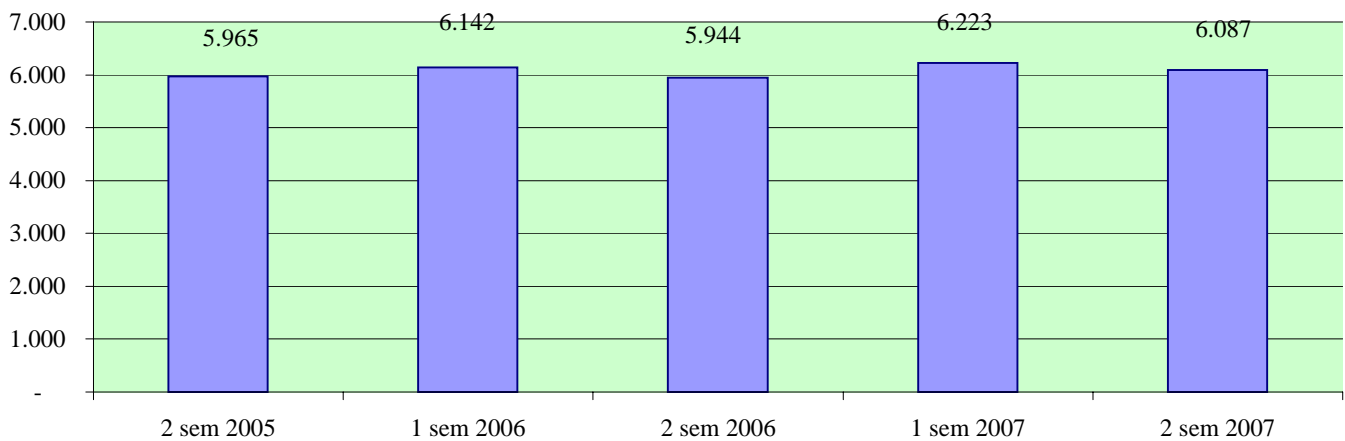

**Andamento semestrale della criminalità e dell'azione di contrasto
dal 2° semestre 2005 al 2° semestre 2007**

Fonte dati SDI-SSD (cosolidati per gli anni 2005-2006, operativi per l'anno 2007)
aggiornamento 18 febbraio 2008

DANNEGGIAMENTO ed INCENDI DOLOSI

ESTORSIONI

STUPEFACENTI

**Andamento semestrale della criminalità e dell'azione di contrasto
dal 2° semestre 2005 al 2° semestre 2007**

TOTALE PERSONE DENUNCIATE/ARRESTATE

Persone denunciate