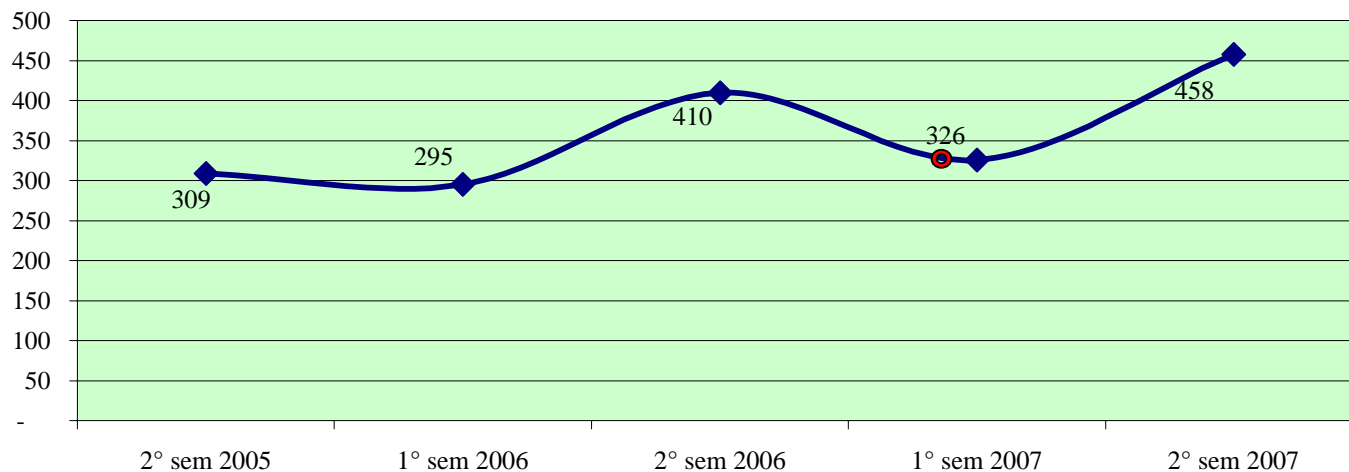

**Andamento semestrale della criminalità e dell'azione di contrasto
dal 2° semestre 2005 al 2° semestre 2007**

Fonte dati SDI-SSD (cosolidati per gli anni 2005-2006, operativi per l'anno 2007)
aggiornamento 18 febbraio 2008

TOTALE FURTI

Furto con strappo

**Andamento semestrale della criminalità e dell'azione di contrasto
dal 2° semestre 2005 al 2° semestre 2007**

Furto con destrezza

Furti in abitazione

TOTALE RAPINE

**Andamento semestrale della criminalità e dell'azione di contrasto
dal 2° semestre 2005 al 2° semestre 2007**

Rapine in banca

Andamento semestrale della criminalità e dell'azione di contrasto dal 2° semestre 2005 al 2° semestre 2007

Rapine in banca

Rapine in abitazione

Rapine in pubblica via

Andamento semestrale della criminalità e dell'azione di contrasto dal 2° semestre 2005 al 2° semestre 2007