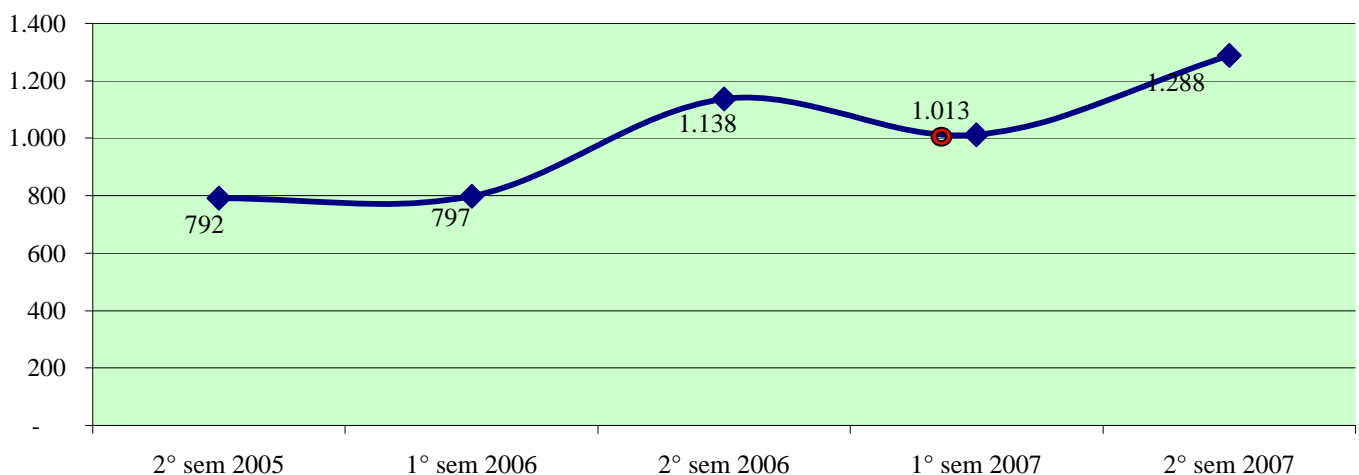

**Andamento semestrale della criminalità e dell'azione di contrasto
dal 2° semestre 2005 al 2° semestre 2007**

Fonte dati SDI-SSD (cosolidati per gli anni 2005-2006, operativi per l'anno 2007)
aggiornamento 18 febbraio 2008

TOTALE GENERALE DEI DELITTI

OMICIDI VOLONTARI CONSUMATI

Anno 2007: fonte DCPC

LESIONI DOLOSE

**Andamento semestrale della criminalità e dell'azione di contrasto
dal 2° semestre 2005 al 2° semestre 2007**

VIOLENZE SESSUALI

TOTALE FURTI

Furto con strappo

**Andamento semestrale della criminalità e dell'azione di contrasto
dal 2° semestre 2005 al 2° semestre 2007**

Furto con destrezza

Furti in abitazione

TOTALE RAPINE

**Andamento semestrale della criminalità e dell'azione di contrasto
dal 2° semestre 2005 al 2° semestre 2007**