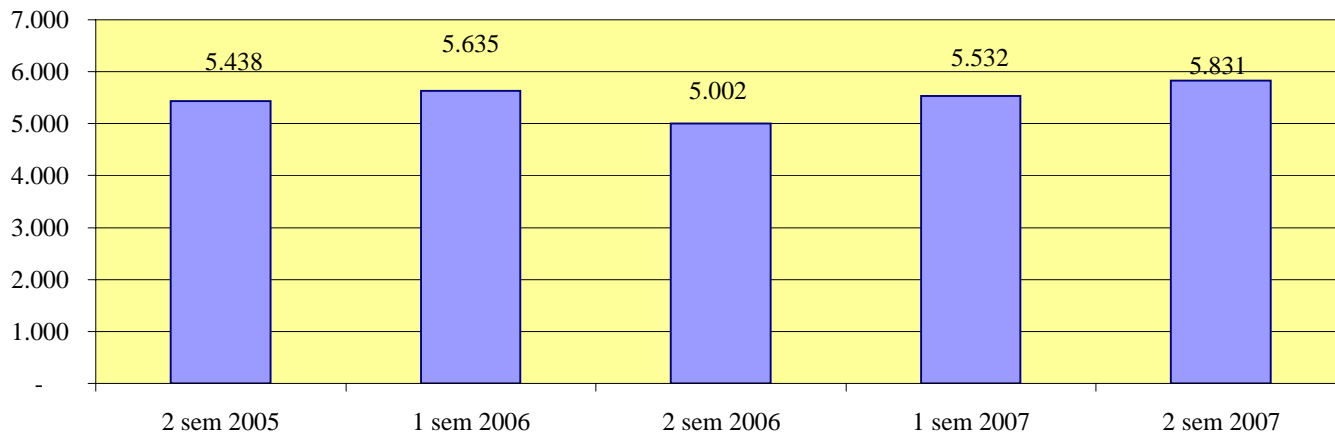

**Andamento semestrale della criminalità e dell'azione di contrasto
dal 2° semestre 2005 al 2° semestre 2007**

Fonte dati SDI-SSD (cosolidati per gli anni 2005-2006, operativi per l'anno 2007)
aggiornamento 18 febbraio 2008

DANNEGGIAMENTO ed INCENDI DOLOSI

ESTORSIONI

STUPEFACENTI

**Andamento semestrale della criminalità e dell'azione di contrasto
dal 2° semestre 2005 al 2° semestre 2007**

TOTALE PERSONE DENUNCIATE/ARRESTATE

Persone denunciate