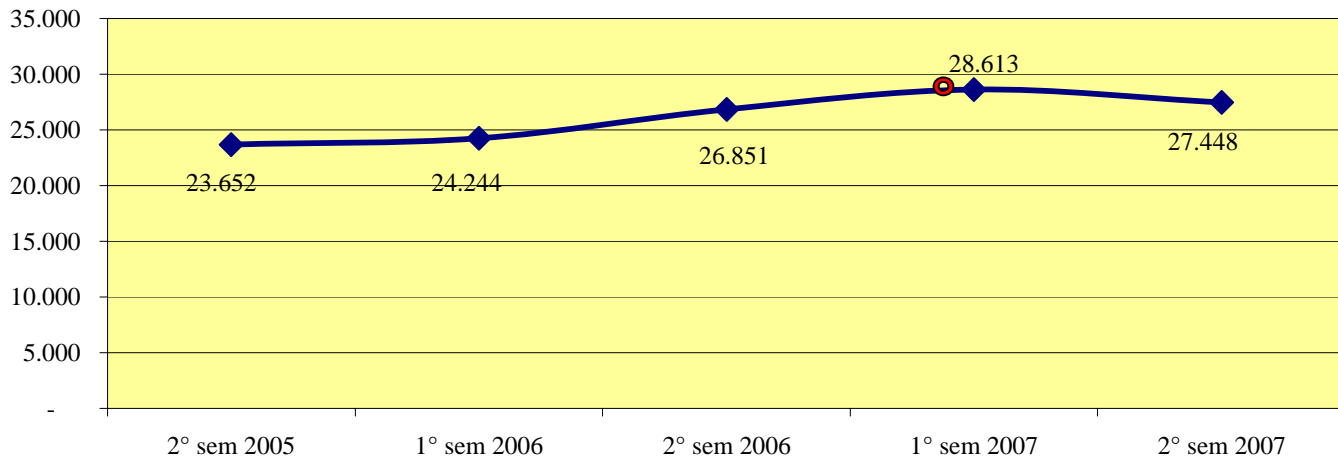

**Andamento semestrale della criminalità e dell'azione di contrasto
dal 2° semestre 2005 al 2° semestre 2007**

Fonte dati SDI-SSD (cosolidati per gli anni 2005-2006, operativi per l'anno 2007)
aggiornamento 18 febbraio 2008

TOTALE GENERALE DEI DELITTI

OMICIDI VOLONTARI CONSUMATI

Anno 2007: fonte DCPC

LESIONI DOLOSE

**Andamento semestrale della criminalità e dell'azione di contrasto
dal 2° semestre 2005 al 2° semestre 2007**

VIOLENZE SESSUALI