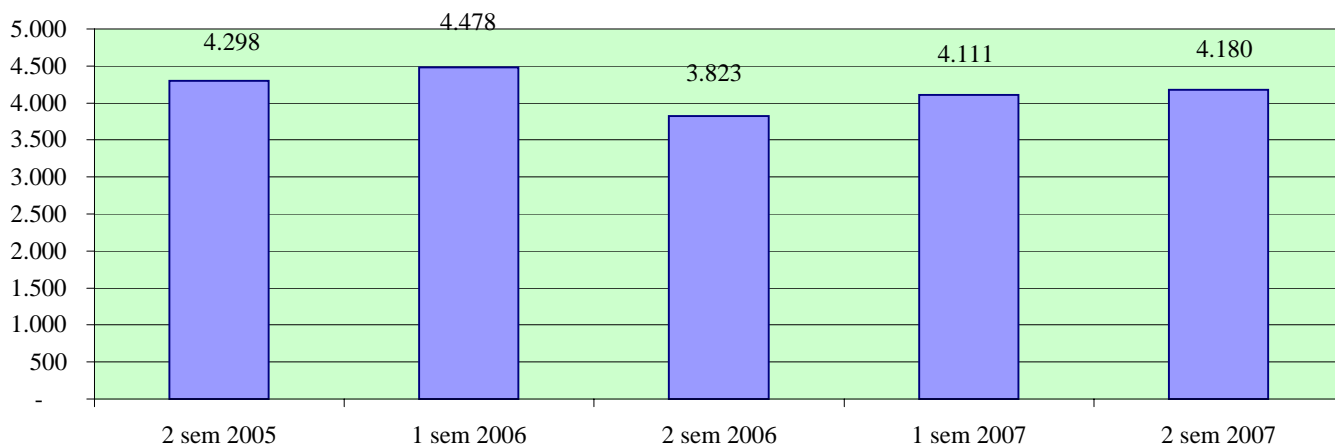

**Andamento semestrale della criminalità e dell'azione di contrasto
dal 2° semestre 2005 al 2° semestre 2007**

Fonte dati SDI-SSD (cosolidati per gli anni 2005-2006, operativi per l'anno 2007)
aggiornamento 18 febbraio 2008

DANNEGGIAMENTO ed INCENDI DOLOSI

ESTORSIONI

STUPEFACENTI

**Andamento semestrale della criminalità e dell'azione di contrasto
dal 2° semestre 2005 al 2° semestre 2007**

TOTALE PERSONE DENUNCIATE/ARRESTATE

Persone denunciate