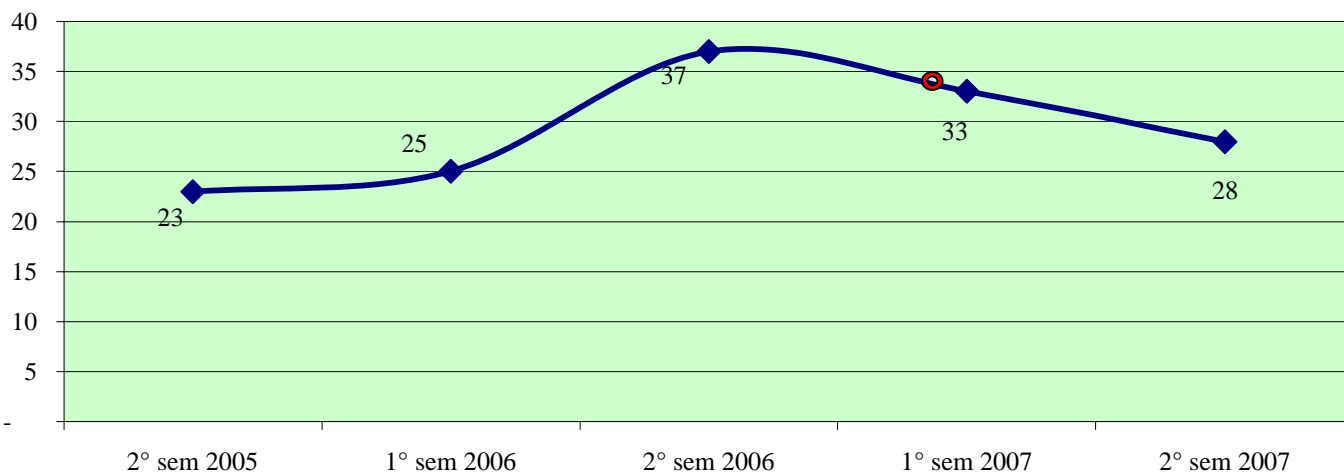

**Andamento semestrale della criminalità e dell'azione di contrasto
dal 2° semestre 2005 al 2° semestre 2007**

Fonte dati SDI-SSD (cosolidati per gli anni 2005-2006, operativi per l'anno 2007)
aggiornamento 18 febbraio 2008

TOTALE FURTI

Furto con strappo

**Andamento semestrale della criminalità e dell'azione di contrasto
dal 2° semestre 2005 al 2° semestre 2007**

Furto con destrezza

Furti in abitazione

TOTALE RAPINE

**Andamento semestrale della criminalità e dell'azione di contrasto
dal 2° semestre 2005 al 2° semestre 2007**

Rapine in banca

Andamento semestrale della criminalità e dell'azione di contrasto dal 2° semestre 2005 al 2° semestre 2007

Rapine in banca

Rapine in abitazione

Rapine in pubblica via

Andamento semestrale della criminalità e dell'azione di contrasto dal 2° semestre 2005 al 2° semestre 2007