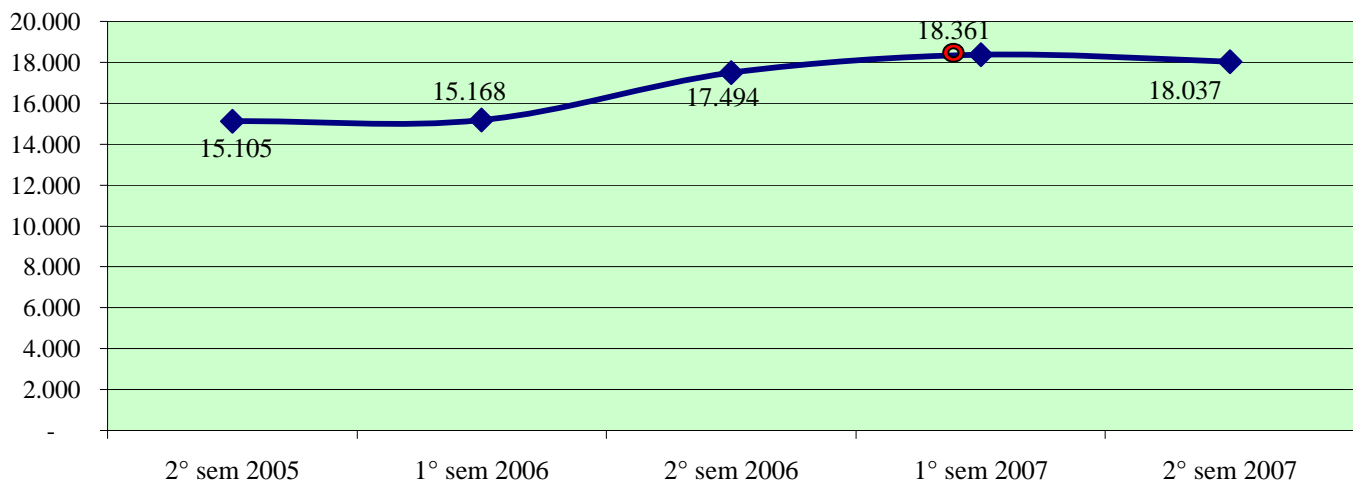

**Andamento semestrale della criminalità e dell'azione di contrasto
dal 2° semestre 2005 al 2° semestre 2007**

Fonte dati SDI-SSD (cosolidati per gli anni 2005-2006, operativi per l'anno 2007)
aggiornamento 18 febbraio 2008

TOTALE GENERALE DEI DELITTI

OMICIDI VOLONTARI CONSUMATI

Anno 2007: fonte DCPC

LESIONI DOLOSE

**Andamento semestrale della criminalità e dell'azione di contrasto
dal 2° semestre 2005 al 2° semestre 2007**

VIOLENZE SESSUALI

TOTALE FURTI

Furto con strappo

**Andamento semestrale della criminalità e dell'azione di contrasto
dal 2° semestre 2005 al 2° semestre 2007**

Furto con destrezza

Furti in abitazione

TOTALE RAPINE

**Andamento semestrale della criminalità e dell'azione di contrasto
dal 2° semestre 2005 al 2° semestre 2007**