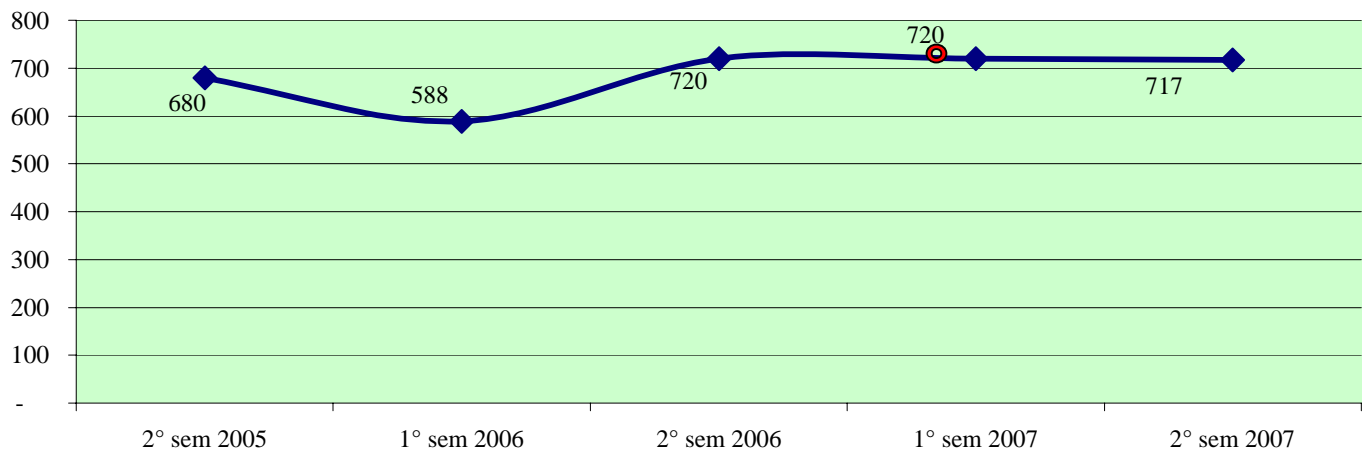

**Andamento semestrale della criminalità e dell'azione di contrasto
dal 2° semestre 2005 al 2° semestre 2007**

Fonte dati SDI-SSD (cosolidati per gli anni 2005-2006, operativi per l'anno 2007)
aggiornamento 18 febbraio 2008

TOTALE GENERALE DEI DELITTI

OMICIDI VOLONTARI CONSUMATI

Anno 2007: fonte DCPC

LESIONI DOLOSE

**Andamento semestrale della criminalità e dell'azione di contrasto
dal 2° semestre 2005 al 2° semestre 2007**

VIOLENZE SESSUALI

TOTALE FURTI

Furto con strappo

**Andamento semestrale della criminalità e dell'azione di contrasto
dal 2° semestre 2005 al 2° semestre 2007**

Furto con destrezza

Furti in abitazione

TOTALE RAPINE

**Andamento semestrale della criminalità e dell'azione di contrasto
dal 2° semestre 2005 al 2° semestre 2007**