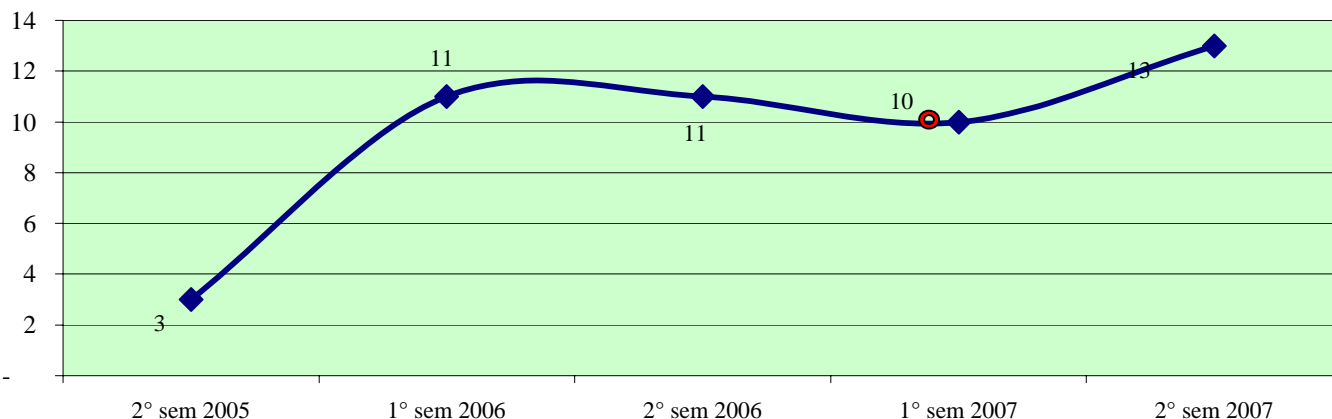

**Andamento semestrale della criminalità e dell'azione di contrasto
dal 2° semestre 2005 al 2° semestre 2007**

Fonte dati SDI-SSD (cosolidati per gli anni 2005-2006, operativi per l'anno 2007)
aggiornamento 18 febbraio 2008

TOTALE GENERALE DEI DELITTI

OMICIDI VOLONTARI CONSUMATI

Anno 2007: fonte DCPC

LESIONI DOLOSE

**Andamento semestrale della criminalità e dell'azione di contrasto
dal 2° semestre 2005 al 2° semestre 2007**

VIOLENZE SESSUALI