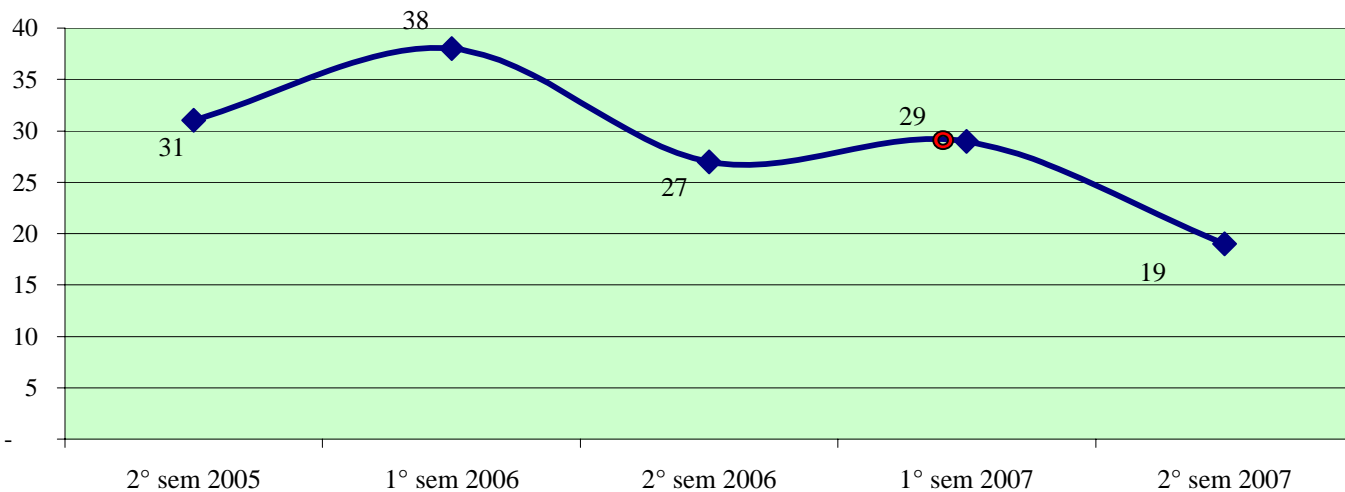

**Andamento semestrale della criminalità e dell'azione di contrasto
dal 2° semestre 2005 al 2° semestre 2007**

Fonte dati SDI-SSD (cosolidati per gli anni 2005-2006, operativi per l'anno 2007)
aggiornamento 18 febbraio 2008

TOTALE GENERALE DEI DELITTI

OMICIDI VOLONTARI CONSUMATI

Anno 2007: fonte DCPC

LESIONI DOLOSE

**Andamento semestrale della criminalità e dell'azione di contrasto
dal 2° semestre 2005 al 2° semestre 2007**

VIOLENZE SESSUALI

TOTALE FURTI

Furto con strappo

**Andamento semestrale della criminalità e dell'azione di contrasto
dal 2° semestre 2005 al 2° semestre 2007**

Furto con destrezza

Furti in abitazione

TOTALE RAPINE

**Andamento semestrale della criminalità e dell'azione di contrasto
dal 2° semestre 2005 al 2° semestre 2007**