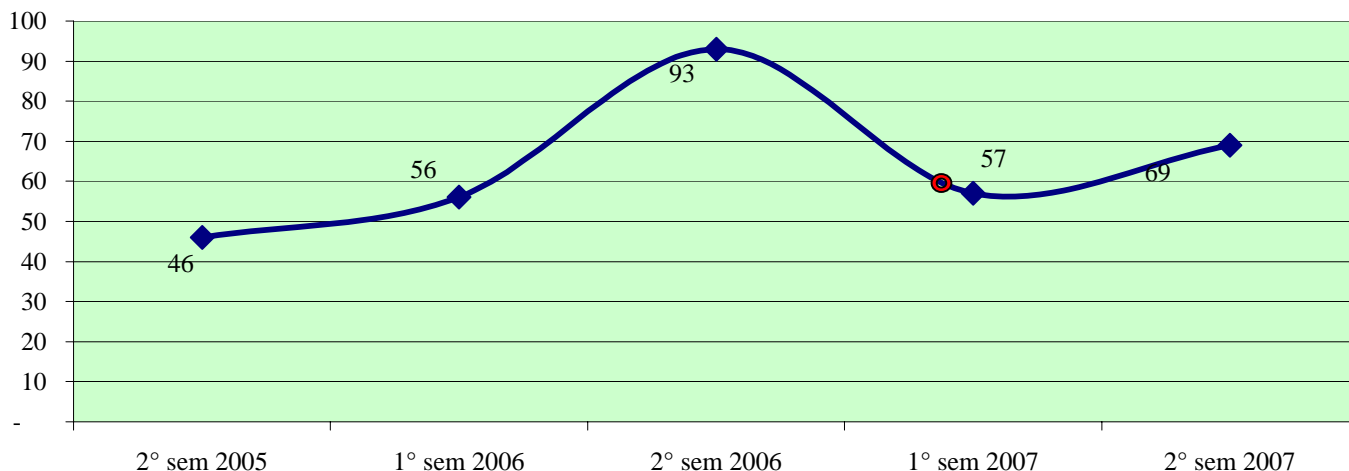

Andamento semestrale della criminalità e dell'azione di contrasto dal 2° semestre 2005 al 2° semestre 2007

Rapine in banca