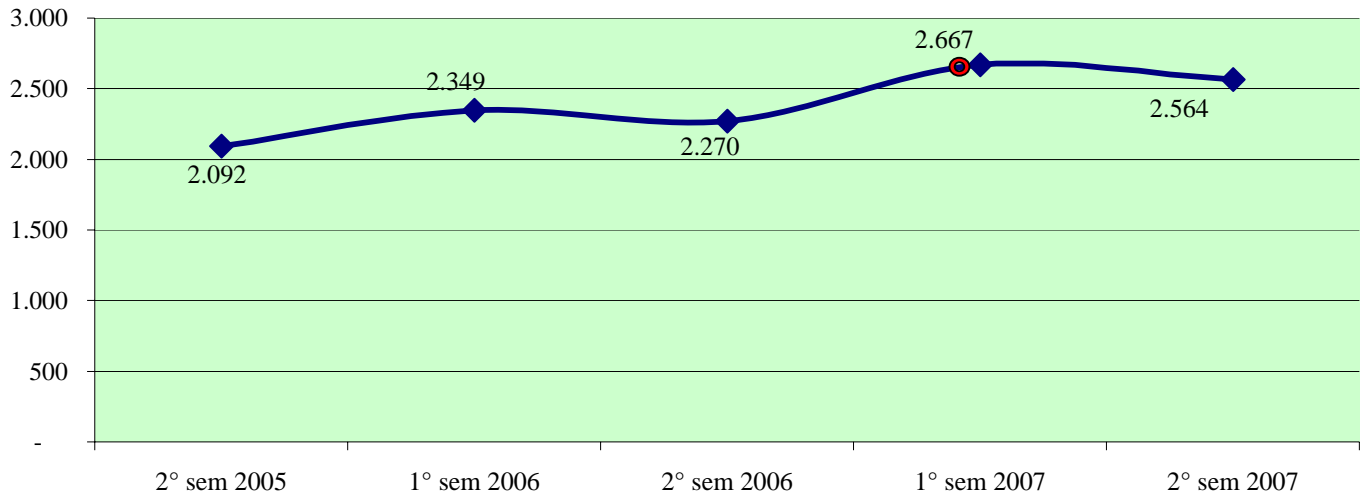

Andamento semestrale della criminalità e dell'azione di contrasto dal 2° semestre 2005 al 2° semestre 2007

DANNEGGIAMENTO ed INCENDI DOLOSI