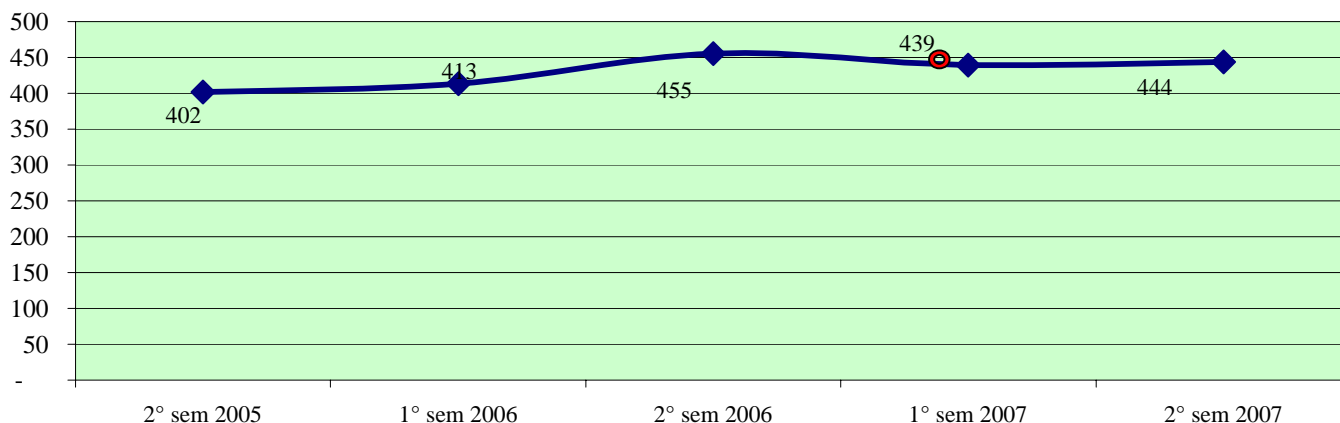

**Andamento semestrale della criminalità e dell'azione di contrasto
dal 2° semestre 2005 al 2° semestre 2007**

Fonte dati SDI-SSD (cosolidati per gli anni 2005-2006, operativi per l'anno 2007)
aggiornamento 18 febbraio 2008

TOTALE GENERALE DEI DELITTI

OMICIDI VOLONTARI CONSUMATI

Anno 2007: fonte DCPC

LESIONI DOLOSE

**Andamento semestrale della criminalità e dell'azione di contrasto
dal 2° semestre 2005 al 2° semestre 2007**

VIOLENZE SESSUALI

TOTALE FURTI

Furto con strappo

**Andamento semestrale della criminalità e dell'azione di contrasto
dal 2° semestre 2005 al 2° semestre 2007**

Furto con destrezza

Furti in abitazione

TOTALE RAPINE

**Andamento semestrale della criminalità e dell'azione di contrasto
dal 2° semestre 2005 al 2° semestre 2007**