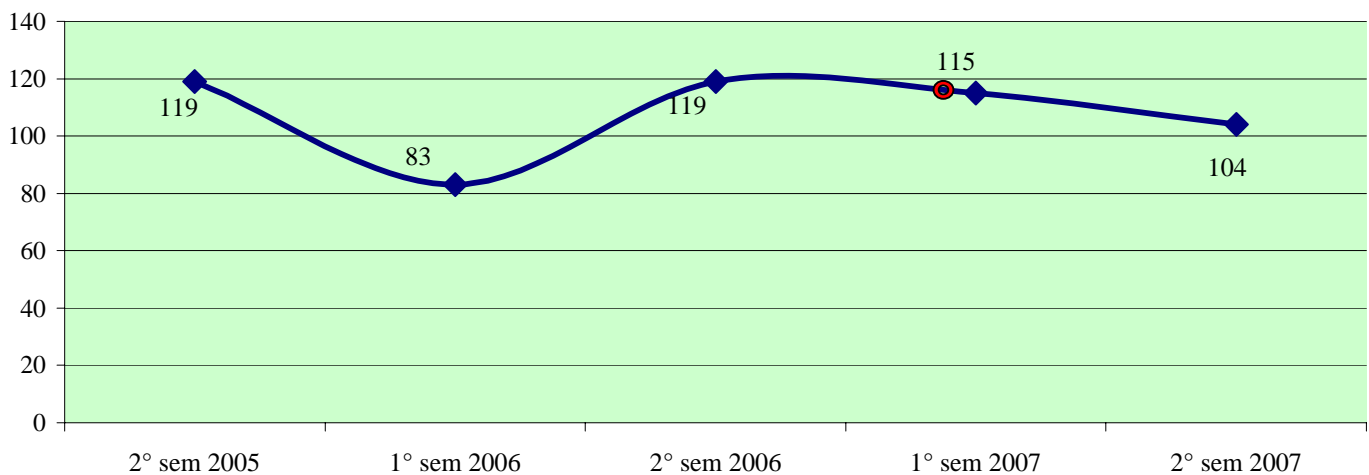

ESTORSIONI