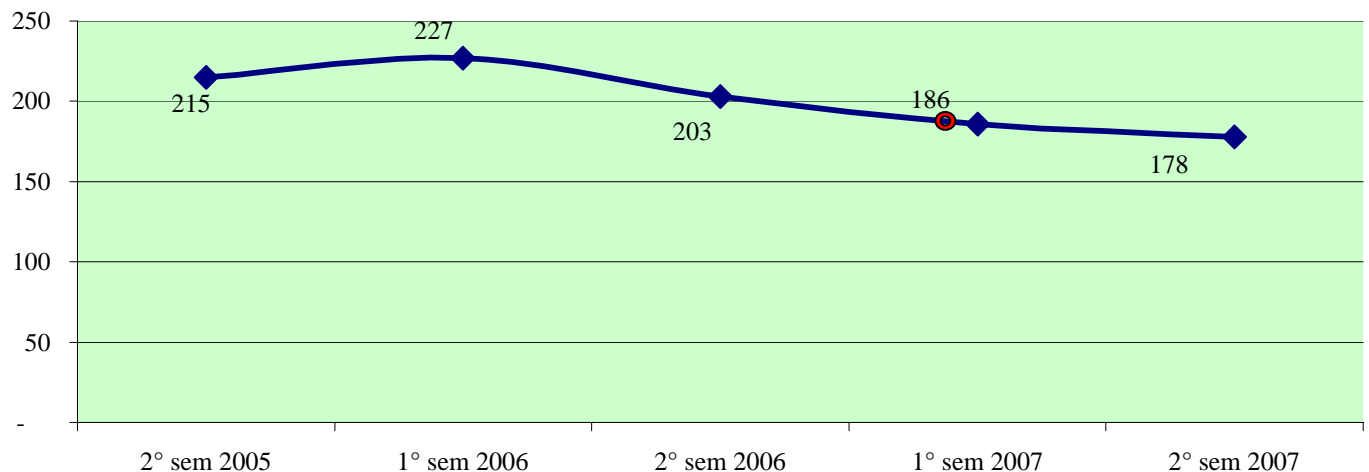

STUPEFACENTI