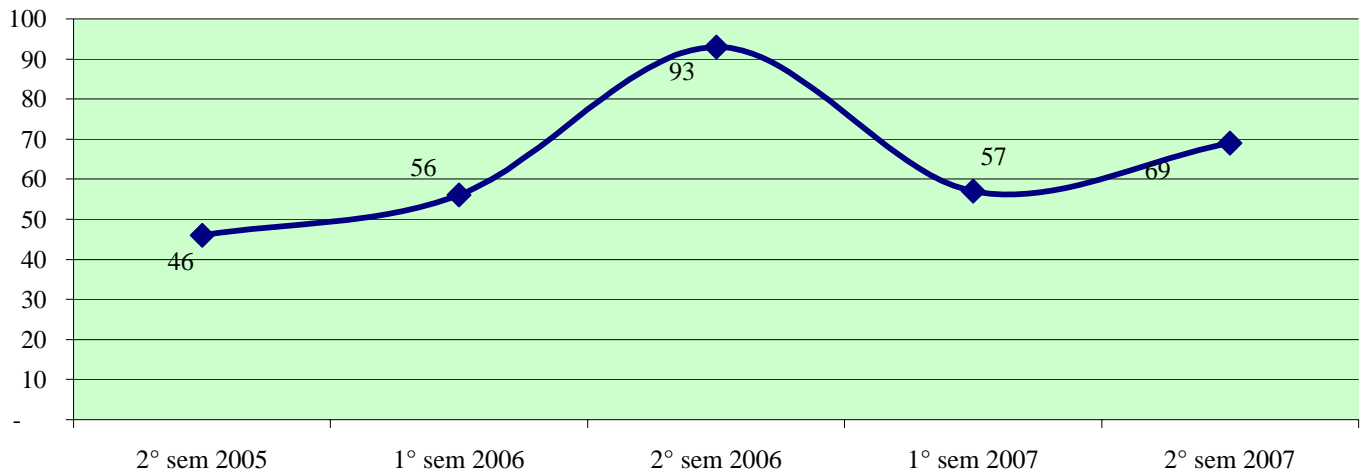

**Andamento semestrale della criminalità e dell'azione di contrasto
dal 2° semestre 2005 al 2° semestre 2007**

Rapine in banca