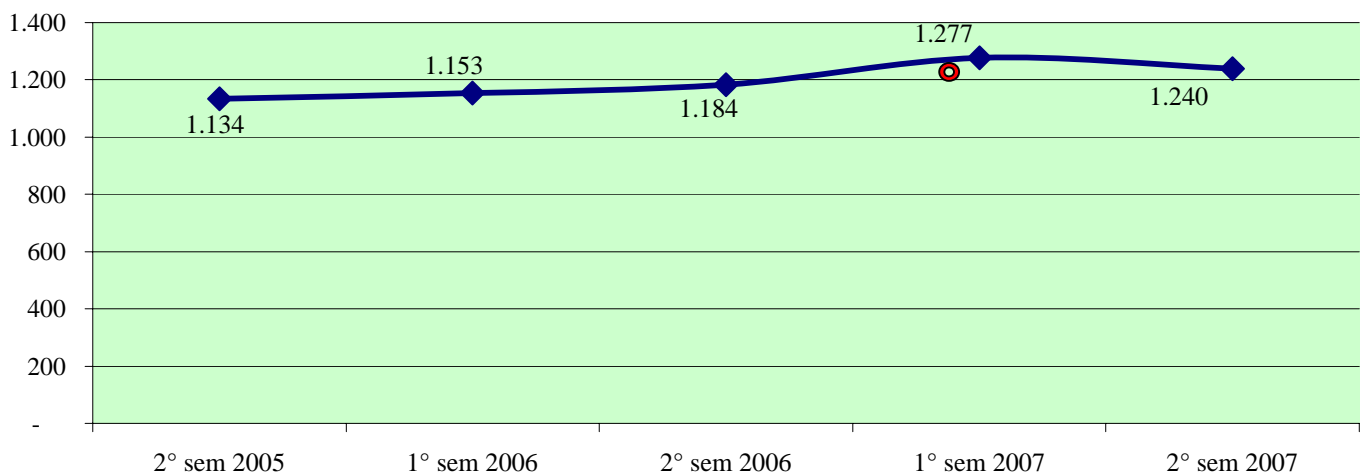

**Andamento semestrale della criminalità e dell'azione di contrasto
dal 2° semestre 2005 al 2° semestre 2007**

Fonte dati SDI-SSD (cosolidati per gli anni 2005-2006, operativi per l'anno 2007)
aggiornamento 18 febbraio 2008

TOTALE GENERALE DEI DELITTI

OMICIDI VOLONTARI CONSUMATI

Anno 2007: fonte DCPC

LESIONI DOLOSE

**Andamento semestrale della criminalità e dell'azione di contrasto
dal 2° semestre 2005 al 2° semestre 2007**

VIOLENZE SESSUALI

TOTALE FURTI

Furto con strappo

**Andamento semestrale della criminalità e dell'azione di contrasto
dal 2° semestre 2005 al 2° semestre 2007**

Furto con destrezza

Furti in abitazione

TOTALE RAPINE

**Andamento semestrale della criminalità e dell'azione di contrasto
dal 2° semestre 2005 al 2° semestre 2007**