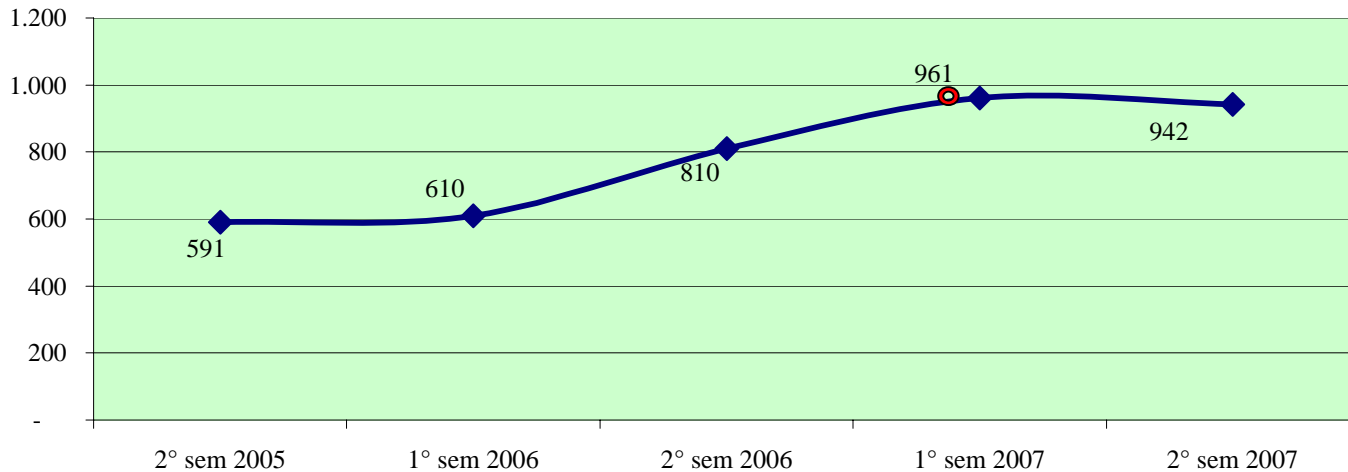

**Andamento semestrale della criminalità e dell'azione di contrasto
dal 2° semestre 2005 al 2° semestre 2007**

Fonte dati SDI-SSD (cosolidati per gli anni 2005-2006, operativi per l'anno 2007)
aggiornamento 18 febbraio 2008

TOTALE GENERALE DEI DELITTI

OMICIDI VOLONTARI CONSUMATI

Anno 2007: fonte DCPC

LESIONI DOLOSE

**Andamento semestrale della criminalità e dell'azione di contrasto
dal 2° semestre 2005 al 2° semestre 2007**

VIOLENZE SESSUALI

TOTALE FURTI

Furto con strappo

**Andamento semestrale della criminalità e dell'azione di contrasto
dal 2° semestre 2005 al 2° semestre 2007**

Furto con destrezza

Furti in abitazione

TOTALE RAPINE

**Andamento semestrale della criminalità e dell'azione di contrasto
dal 2° semestre 2005 al 2° semestre 2007**