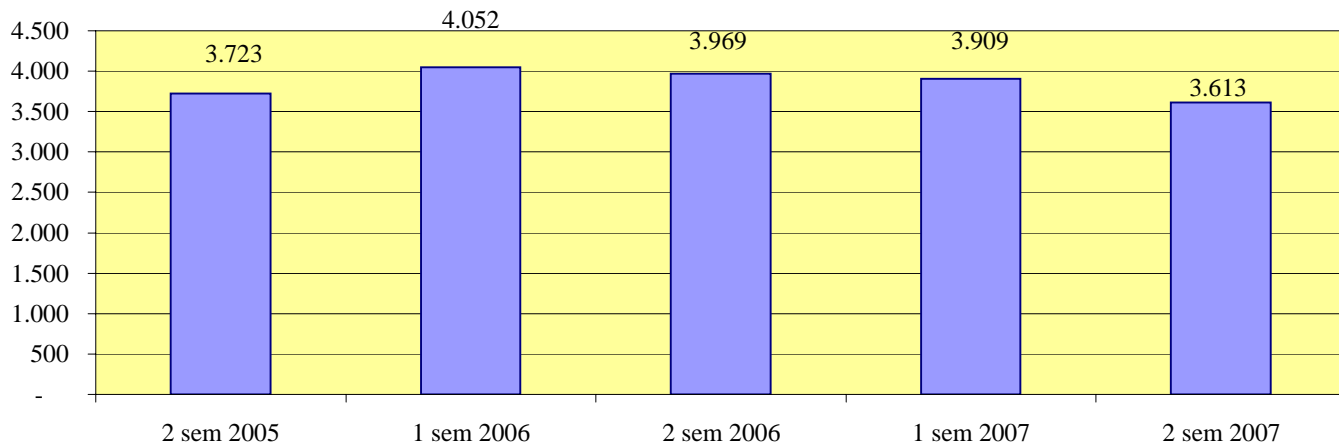

**Andamento semestrale della criminalità e dell'azione di contrasto
dal 2° semestre 2005 al 2° semestre 2007**

Fonte dati SDI-SSD (cosolidati per gli anni 2005-2006, operativi per l'anno 2007)
aggiornamento 18 febbraio 2008

TOTALE PERSONE DENUNCIATE/ARRESTATE

Persone denunciate

Persone arrestate