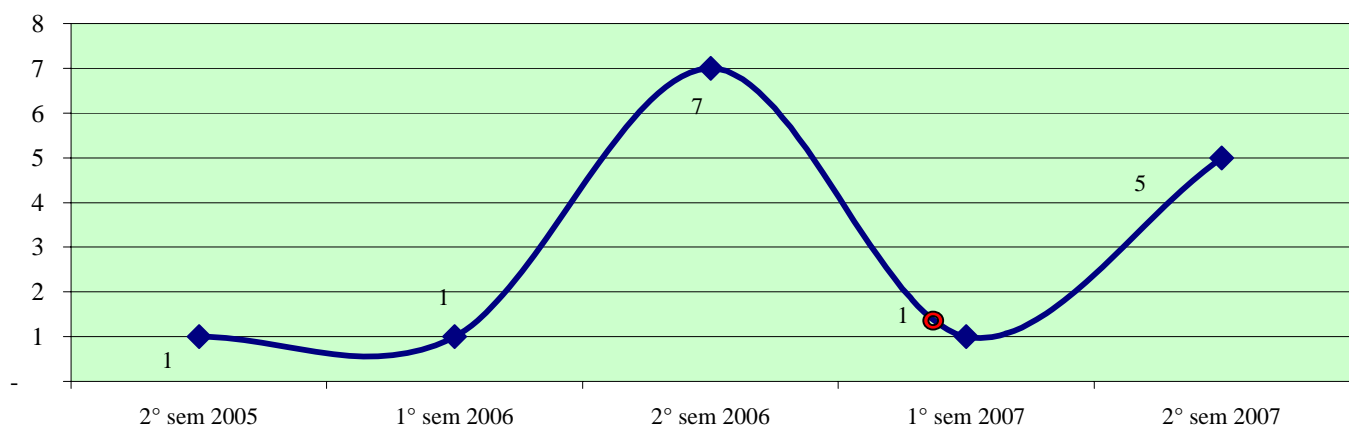

**Andamento semestrale della criminalità e dell'azione di contrasto
dal 2° semestre 2005 al 2° semestre 2007**

Fonte dati SDI-SSD (cosolidati per gli anni 2005-2006, operativi per l'anno 2007)
aggiornamento 18 febbraio 2008

TOTALE GENERALE DEI DELITTI

OMICIDI VOLONTARI CONSUMATI

Anno 2007: fonte DCPC

LESIONI DOLOSE

Andamento semestrale della criminalità e dell'azione di contrasto
dal 2° semestre 2005 al 2° semestre 2007

VIOLENZE SESSUALI