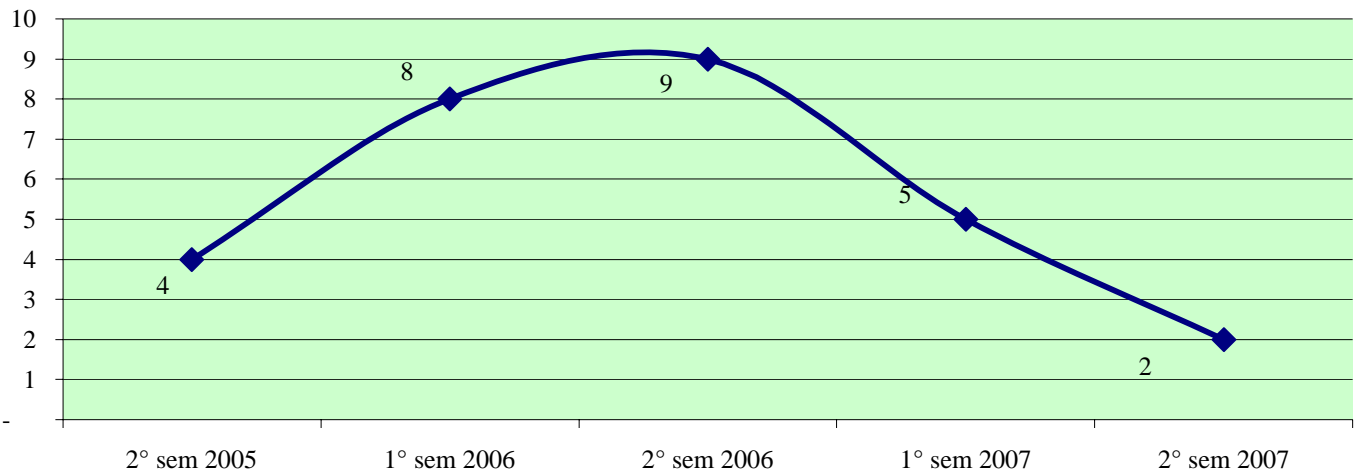

**Andamento semestrale della criminalità e dell'azione di contrasto
dal 2° semestre 2005 al 2° semestre 2007**

Fonte dati SDI-SSD (cosolidati per gli anni 2005-2006, operativi per l'anno 2007)
aggiornamento 18 febbraio 2008

TOTALE GENERALE DEI DELITTI

OMICIDI VOLONTARI CONSUMATI

Anno 2007: fonte DCPC

LESIONI DOLOSE

Andamento semestrale della criminalità e dell'azione di contrasto
dal 2° semestre 2005 al 2° semestre 2007

VIOLENZE SESSUALI

TOTALE FURTI

Furto con strappo

Andamento semestrale della criminalità e dell'azione di contrasto dal 2° semestre 2005 al 2° semestre 2007

Furto con destrezza

Furti in abitazione

TOTALE RAPINE

CAGLIARI - Patto per la sicurezza stipulato il 11 giugno 2007

Andamento semestrale della criminalità e dell'azione di contrasto dal 2° semestre 2005 al 2° semestre 2007

Rapine in banca

Andamento semestrale della criminalità e dell'azione di contrasto
dal 2° semestre 2005 al 2° semestre 2007