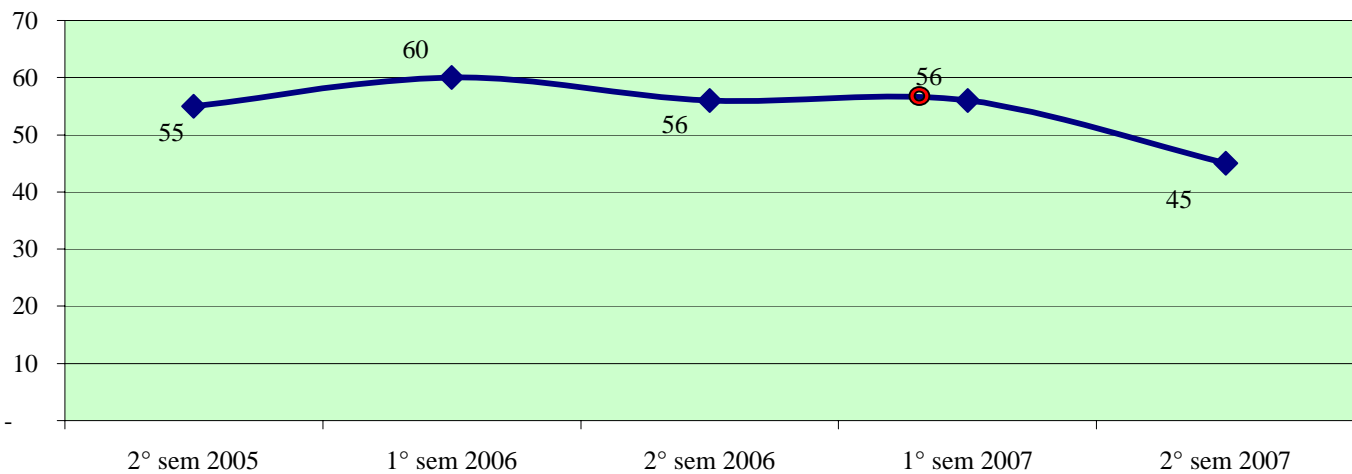

Rapine in pubblica via