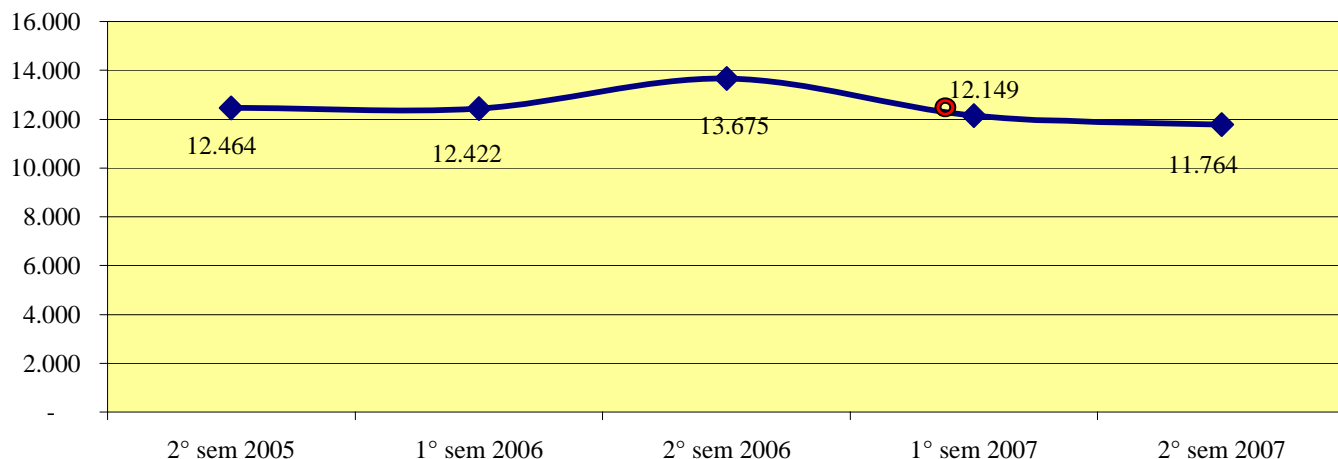

**Andamento semestrale della criminalità e dell'azione di contrasto
dal 2° semestre 2005 al 2° semestre 2007**

Fonte dati SDI-SSD (cosolidati per gli anni 2005-2006, operativi per l'anno 2007)
aggiornamento 18 febbraio 2008

TOTALE GENERALE DEI DELITTI

OMICIDI VOLONTARI CONSUMATI

Anno 2007: fonte DCPC

LESIONI DOLOSE

Andamento semestrale della criminalità e dell'azione di contrasto
dal 2° semestre 2005 al 2° semestre 2007

VIOLENZE SESSUALI