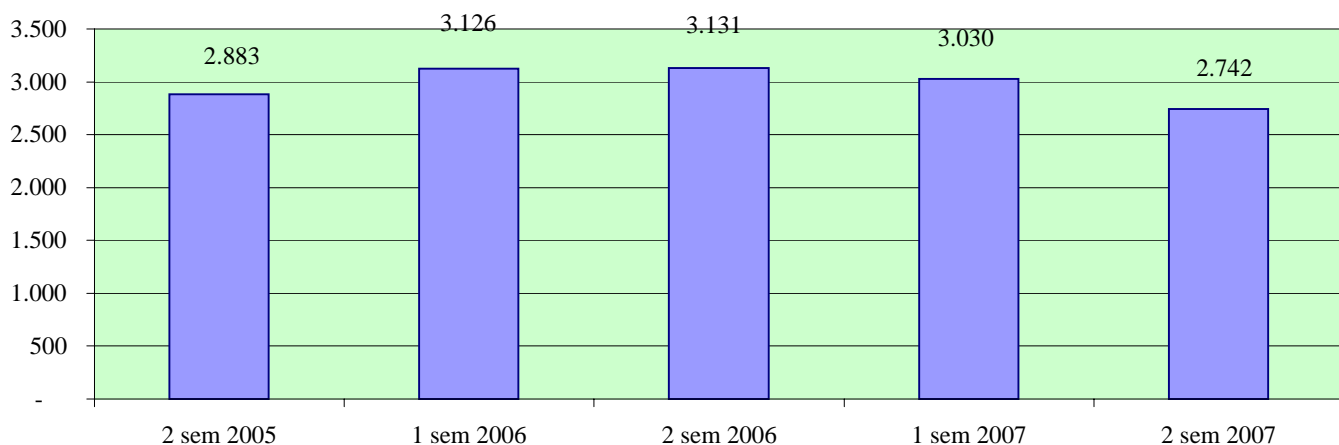

**Andamento semestrale della criminalità e dell'azione di contrasto
dal 2° semestre 2005 al 2° semestre 2007**

Fonte dati SDI-SSD (cosolidati per gli anni 2005-2006, operativi per l'anno 2007)
aggiornamento 18 febbraio 2008

TOTALE PERSONE DENUNCIATE/ARRESTATE

Persone denunciate

Persone arrestate