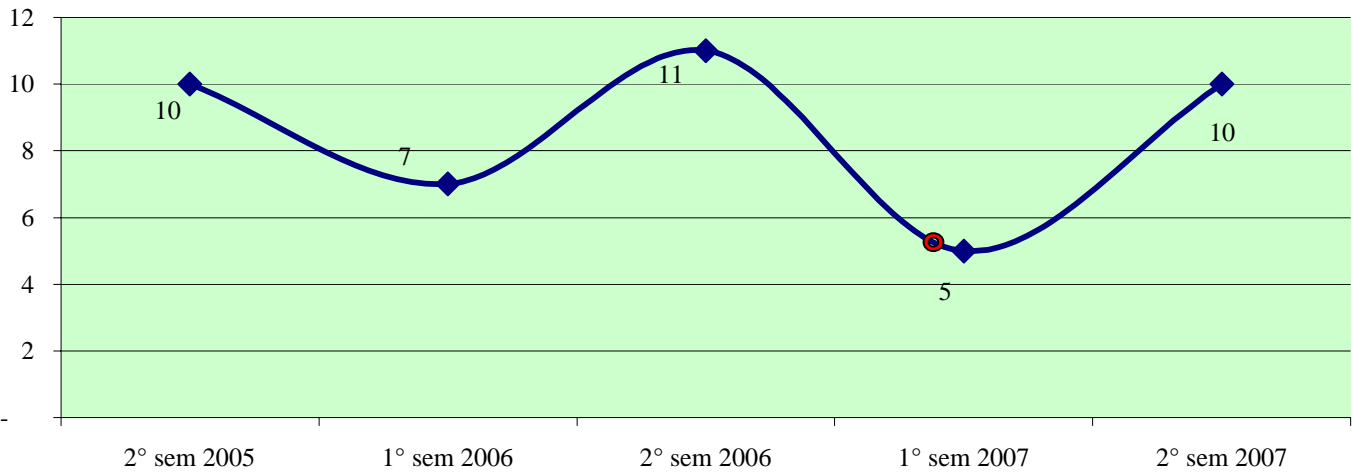

Rapine in abitazione