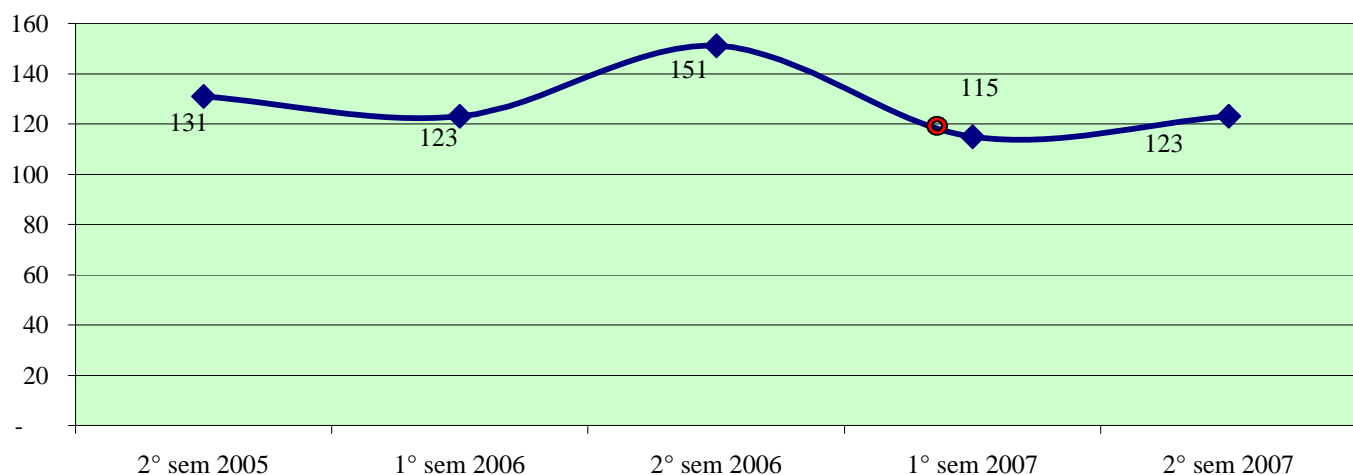

**Andamento semestrale della criminalità e dell'azione di contrasto
dal 2° semestre 2005 al 2° semestre 2007**

Fonte dati SDI-SSD (cosolidati per gli anni 2005-2006, operativi per l'anno 2007)
aggiornamento 18 febbraio 2008

TOTALE GENERALE DEI DELITTI

OMICIDI VOLONTARI CONSUMATI

Anno 2007: fonte DCPC

LESIONI DOLOSE

Andamento semestrale della criminalità e dell'azione di contrasto
dal 2° semestre 2005 al 2° semestre 2007

VIOLENZE SESSUALI

TOTALE FURTI

Furto con strappo

Andamento semestrale della criminalità e dell'azione di contrasto dal 2° semestre 2005 al 2° semestre 2007

Furto con destrezza

Furti in abitazione

TOTALE RAPINE

CAGLIARI - Patto per la sicurezza stipulato il 11 giugno 2007