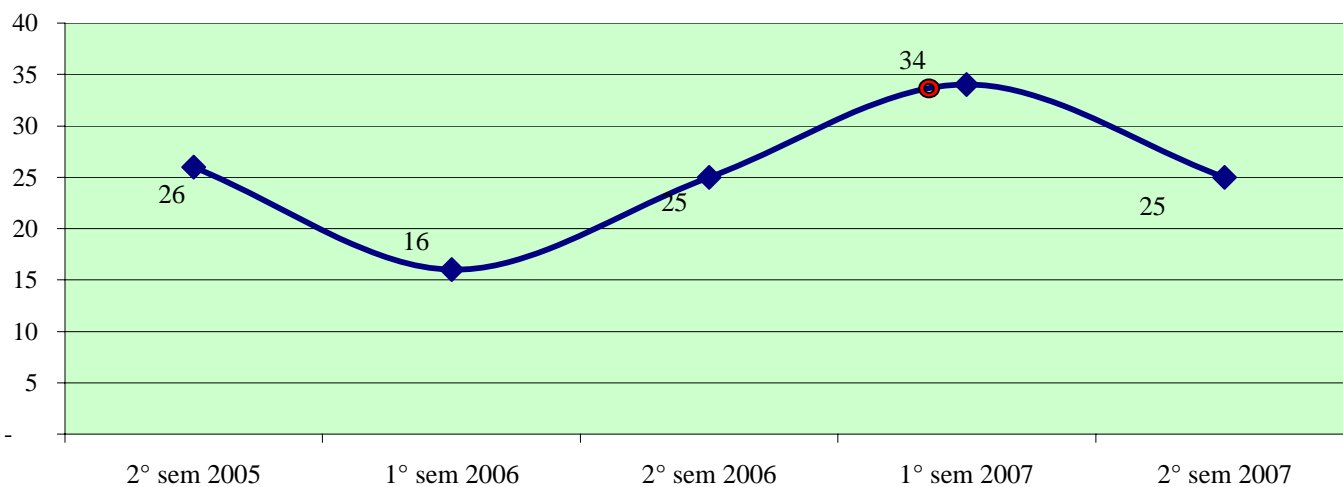

**Andamento semestrale della criminalità e dell'azione di contrasto
dal 2° semestre 2005 al 2° semestre 2007**

Fonte dati SDI-SSD (cosolidati per gli anni 2005-2006, operativi per l'anno 2007)
aggiornamento 18 febbraio 2008

TOTALE GENERALE DEI DELITTI

OMICIDI VOLONTARI CONSUMATI

Anno 2007: fonte DCPC

LESIONI DOLOSE

Andamento semestrale della criminalità e dell'azione di contrasto
dal 2° semestre 2005 al 2° semestre 2007

VIOLENZE SESSUALI

TOTALE FURTI

Furto con strappo

Andamento semestrale della criminalità e dell'azione di contrasto dal 2° semestre 2005 al 2° semestre 2007

Furto con destrezza

Furti in abitazione

TOTALE RAPINE

CAGLIARI - Patto per la sicurezza stipulato il 11 giugno 2007