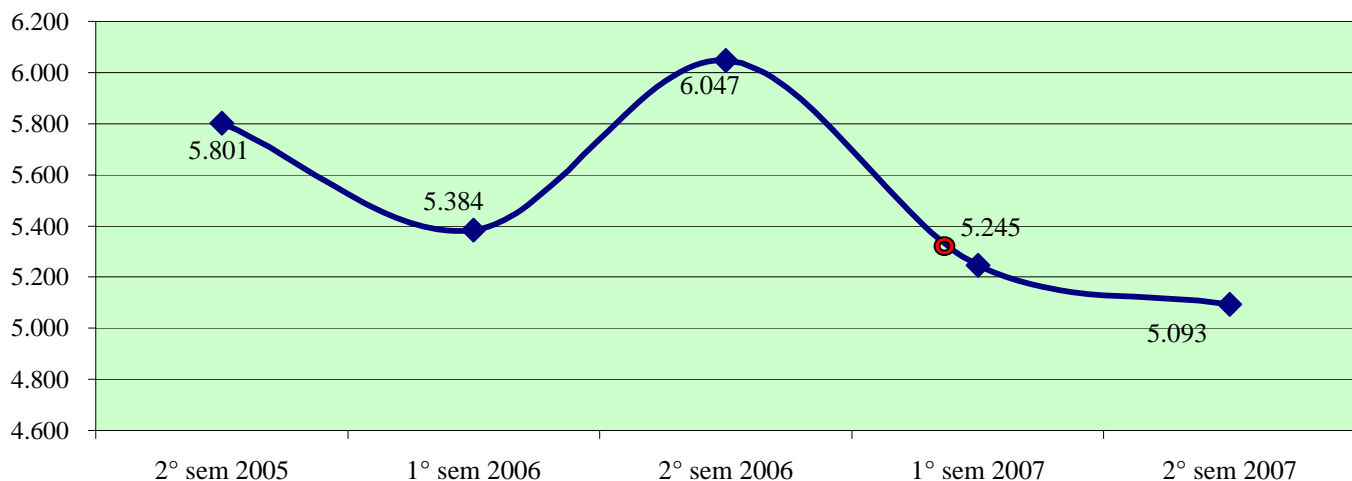

**Andamento semestrale della criminalità e dell'azione di contrasto
dal 2° semestre 2005 al 2° semestre 2007**

Fonte dati SDI-SSD (cosolidati per gli anni 2005-2006, operativi per l'anno 2007)
aggiornamento 18 febbraio 2008

TOTALE GENERALE DEI DELITTI

OMICIDI VOLONTARI CONSUMATI

Anno 2007: fonte DCPC

LESIONI DOLOSE

Andamento semestrale della criminalità e dell'azione di contrasto
dal 2° semestre 2005 al 2° semestre 2007

VIOLENZE SESSUALI

TOTALE FURTI

Furto con strappo

Andamento semestrale della criminalità e dell'azione di contrasto dal 2° semestre 2005 al 2° semestre 2007

Furto con destrezza

Furti in abitazione

TOTALE RAPINE

CAGLIARI - Patto per la sicurezza stipulato il 11 giugno 2007