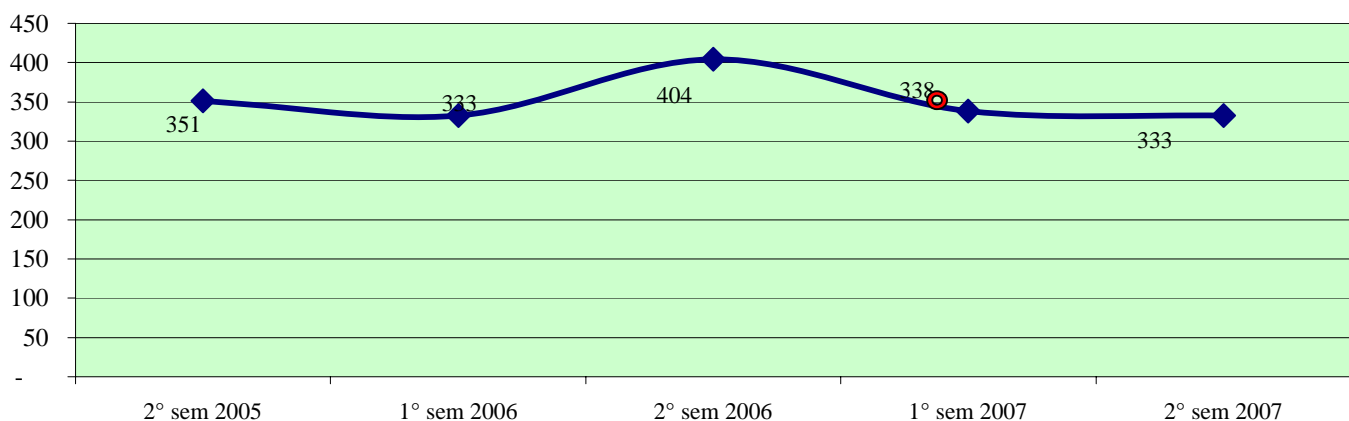

**Andamento semestrale della criminalità e dell'azione di contrasto
dal 2° semestre 2005 al 2° semestre 2007**

Fonte dati SDI-SSD (cosolidati per gli anni 2005-2006, operativi per l'anno 2007)
aggiornamento 18 febbraio 2008

TOTALE GENERALE DEI DELITTI

OMICIDI VOLONTARI CONSUMATI

Anno 2007: fonte DCPC

LESIONI DOLOSE

Andamento semestrale della criminalità e dell'azione di contrasto
dal 2° semestre 2005 al 2° semestre 2007

VIOLENZE SESSUALI

TOTALE FURTI

Furto con strappo

Andamento semestrale della criminalità e dell'azione di contrasto dal 2° semestre 2005 al 2° semestre 2007

Furto con destrezza

Furti in abitazione

TOTALE RAPINE

CAGLIARI - Patto per la sicurezza stipulato il 11 giugno 2007