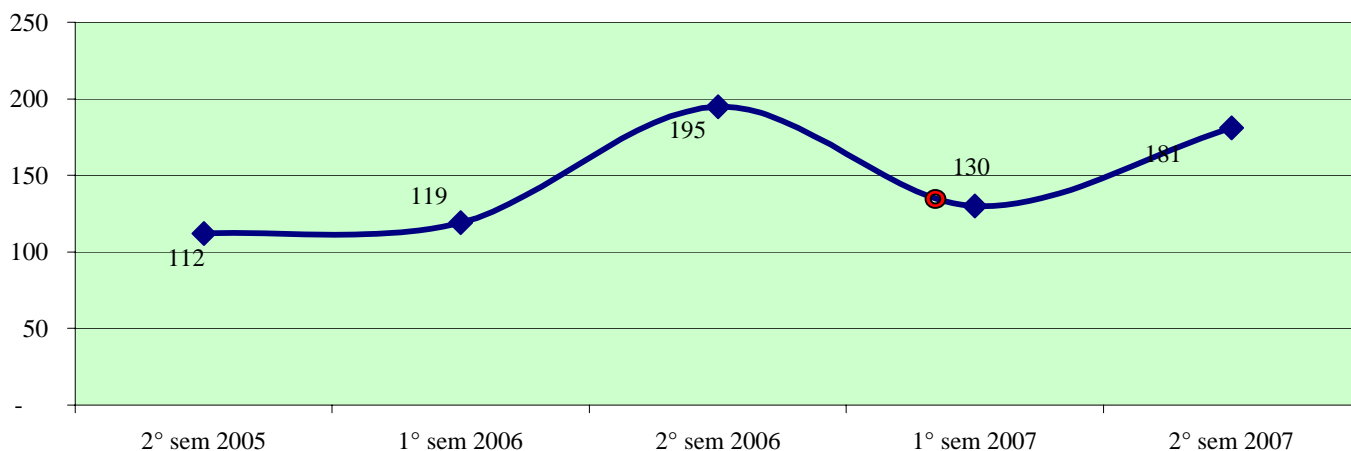

**Andamento semestrale della criminalità e dell'azione di contrasto
dal 2° semestre 2005 al 2° semestre 2007**

Fonte dati SDI-SSD (cosolidati per gli anni 2005-2006, operativi per l'anno 2007)
aggiornamento 18 febbraio 2008

TOTALE GENERALE DEI DELITTI

OMICIDI VOLONTARI CONSUMATI

Anno 2007: fonte DCPC

LESIONI DOLOSE

Andamento semestrale della criminalità e dell'azione di contrasto
dal 2° semestre 2005 al 2° semestre 2007

VIOLENZE SESSUALI

TOTALE FURTI

Furto con strappo

Andamento semestrale della criminalità e dell'azione di contrasto dal 2° semestre 2005 al 2° semestre 2007

Furto con destrezza

Furti in abitazione

TOTALE RAPINE

CAGLIARI - Patto per la sicurezza stipulato il 11 giugno 2007