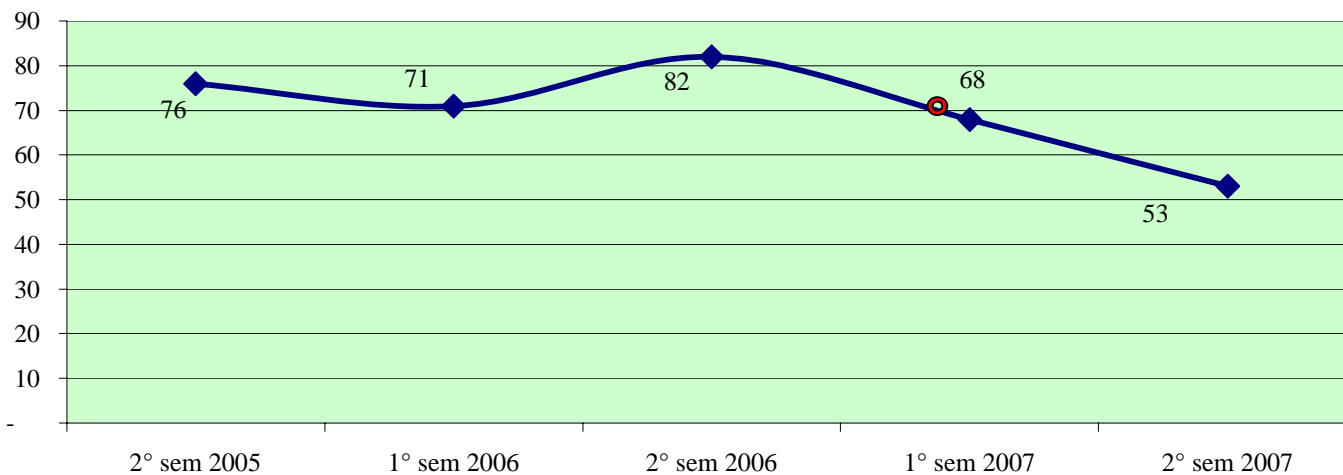

**Andamento semestrale della criminalità e dell'azione di contrasto
dal 2° semestre 2005 al 2° semestre 2007**

Fonte dati SDI-SSD (cosolidati per gli anni 2005-2006, operativi per l'anno 2007)
aggiornamento 18 febbraio 2008

TOTALE GENERALE DEI DELITTI

OMICIDI VOLONTARI CONSUMATI

Anno 2007: fonte DCPC

LESIONI DOLOSE

Andamento semestrale della criminalità e dell'azione di contrasto
dal 2° semestre 2005 al 2° semestre 2007

VIOLENZE SESSUALI

TOTALE FURTI

Furto con strappo

Andamento semestrale della criminalità e dell'azione di contrasto dal 2° semestre 2005 al 2° semestre 2007

Furto con destrezza

Furti in abitazione

TOTALE RAPINE

CAGLIARI - Patto per la sicurezza stipulato il 11 giugno 2007