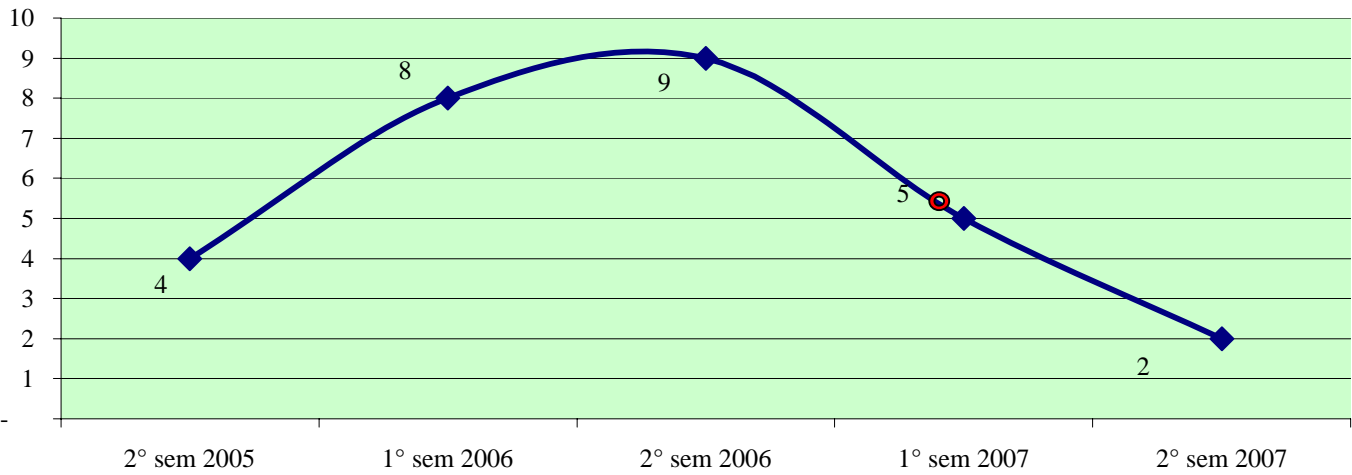

Andamento semestrale della criminalità e dell'azione di contrasto
dal 2° semestre 2005 al 2° semestre 2007

Rapine in banca