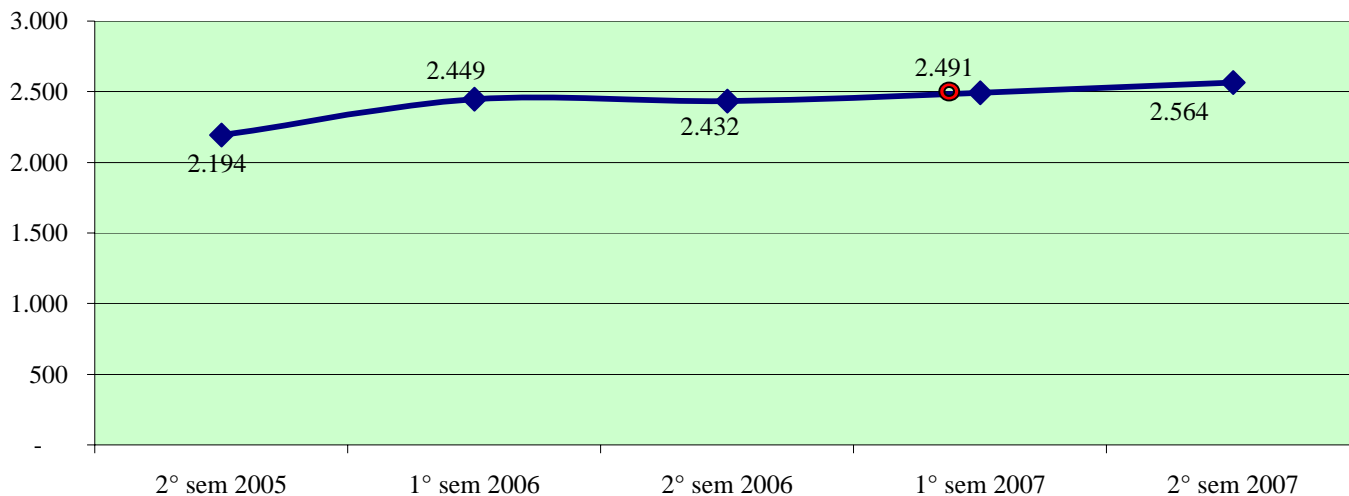

CAGLIARI - Patto per la sicurezza stipulato il 11 giugno 2007

Andamento semestrale della criminalità e dell'azione di contrasto dal 2° semestre 2005 al 2° semestre 2007

DANNEGGIAMENTO ed INCENDI DOLOSI