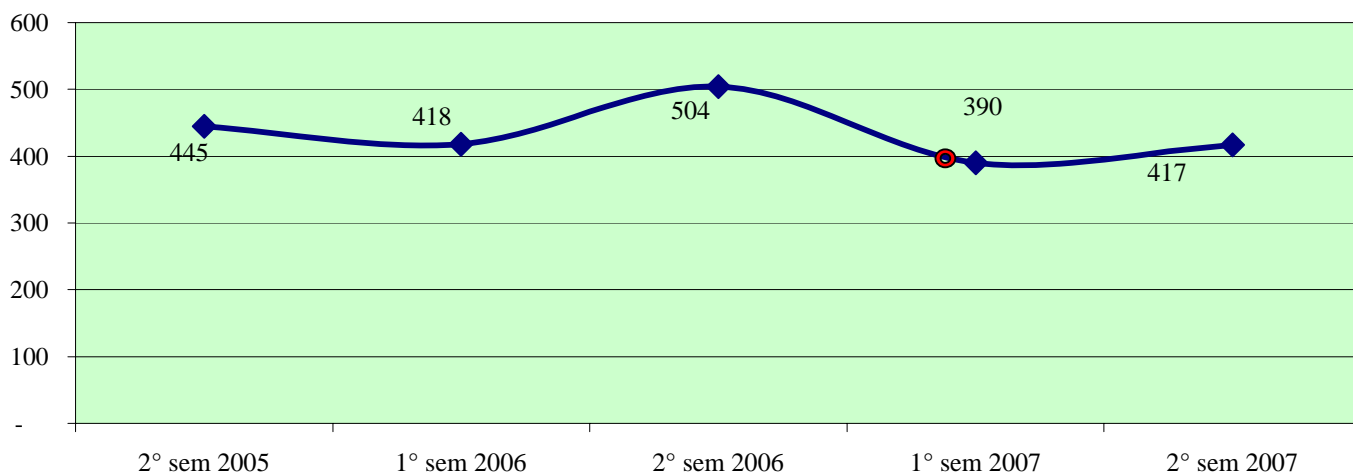

**Andamento semestrale della criminalità e dell'azione di contrasto
dal 2° semestre 2005 al 2° semestre 2007**

Fonte dati SDI-SSD (cosolidati per gli anni 2005-2006, operativi per l'anno 2007)
aggiornamento 18 febbraio 2008

TOTALE GENERALE DEI DELITTI

OMICIDI VOLONTARI CONSUMATI

Anno 2007: fonte DCPC

LESIONI DOLOSE

Andamento semestrale della criminalità e dell'azione di contrasto
dal 2° semestre 2005 al 2° semestre 2007

VIOLENZE SESSUALI

TOTALE FURTI

Furto con strappo

Andamento semestrale della criminalità e dell'azione di contrasto dal 2° semestre 2005 al 2° semestre 2007

Furto con destrezza

Furti in abitazione

TOTALE RAPINE

CAGLIARI - Patto per la sicurezza stipulato il 11 giugno 2007