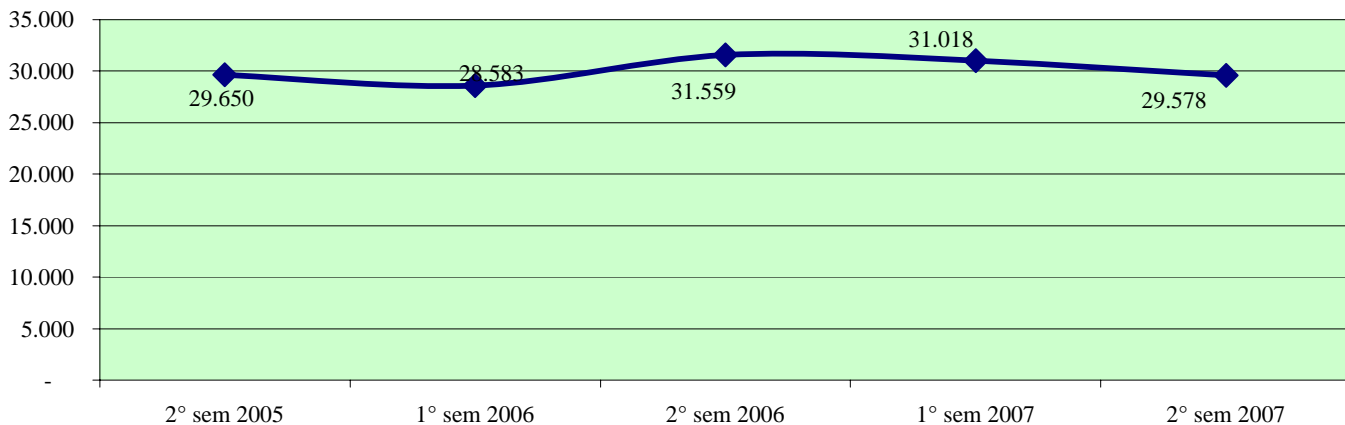

**Andamento semestrale della criminalità e dell'azione di contrasto
dal 2° semestre 2005 al 2° semestre 2007**

Fonte dati SDI-SSD (cosolidati per gli anni 2005-2006, operativi per l'anno 2007)
aggiornamento 18 febbraio 2008

TOTALE GENERALE DEI DELITTI

OMICIDI VOLONTARI CONSUMATI

Anno 2007: fonte DCPC

LESIONI DOLOSE

**Andamento semestrale della criminalità e dell'azione di contrasto
dal 2° semestre 2005 al 2° semestre 2007**

VIOLENZE SESSUALI

TOTALE FURTI

Furto con strappo

**Andamento semestrale della criminalità e dell'azione di contrasto
dal 2° semestre 2005 al 2° semestre 2007**

Furto con destrezza

Furti in abitazione

TOTALE RAPINE

Andamento semestrale della criminalità e dell'azione di contrasto dal 2° semestre 2005 al 2° semestre 2007