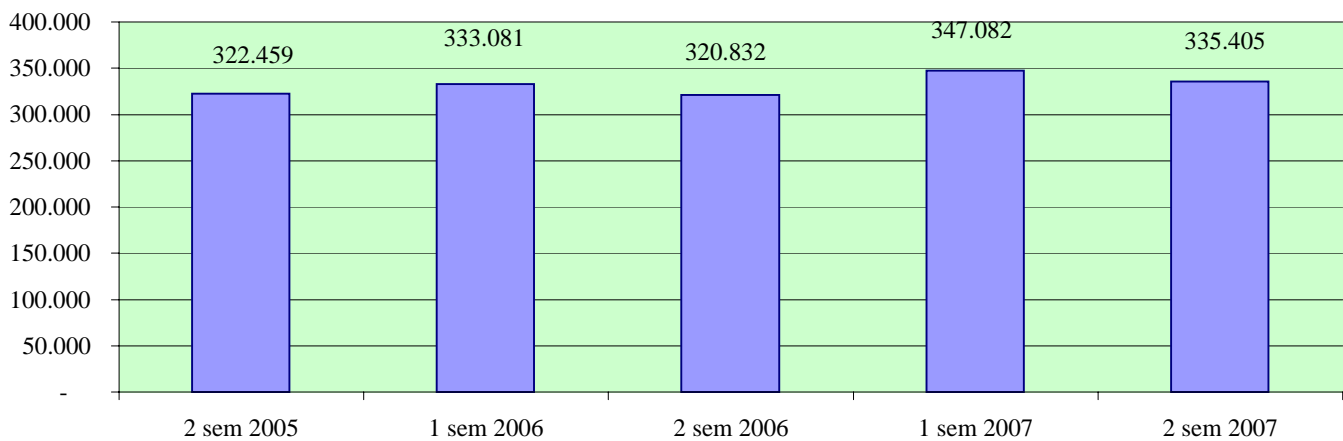

**Andamento semestrale della criminalità e dell'azione di contrasto
dal 2° semestre 2005 al 2° semestre 2007**

Fonte dati SDI-SSD (cosolidati per gli anni 2005-2006, operativi per l'anno 2007)
aggiornamento 18 febbraio 2008

DANNEGGIAMENTO ed INCENDI DOLOSI

ESTORSIONI

STUPEFACENTI

Andamento semestrale della criminalità e dell'azione di contrasto dal 2° semestre 2005 al 2° semestre 2007

TOTALE PERSONE DENUNCIATE/ARRESTATE

Persone denunciate