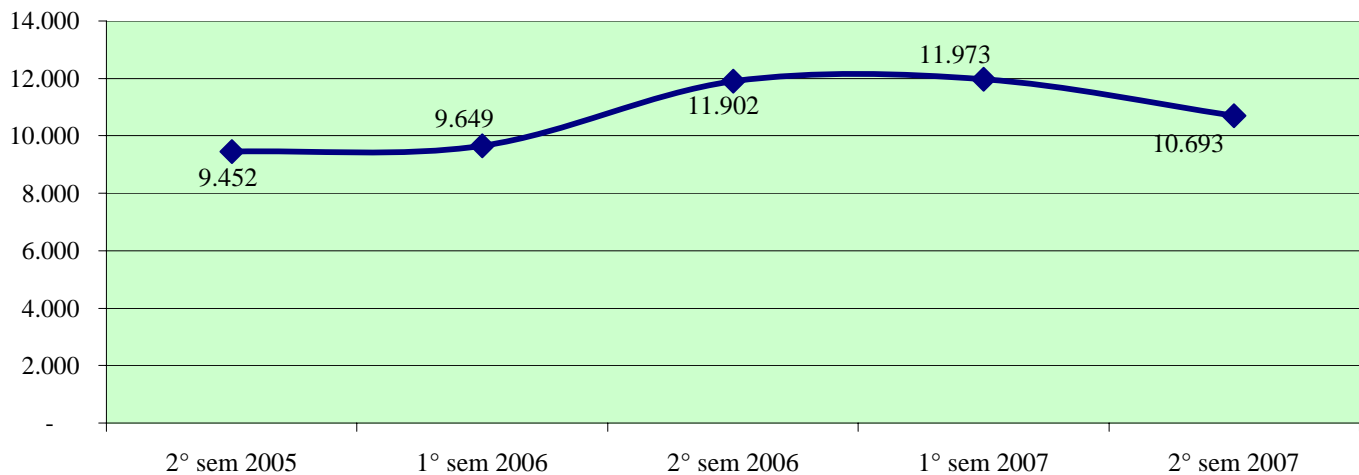

**Andamento semestrale della criminalità e dell'azione di contrasto
dal 2° semestre 2005 al 2° semestre 2007**

Fonte dati SDI-SSD (cosolidati per gli anni 2005-2006, operativi per l'anno 2007)
aggiornamento 18 febbraio 2008

TOTALE GENERALE DEI DELITTI

OMICIDI VOLONTARI CONSUMATI

Anno 2007: fonte DCPC

LESIONI DOLOSE

**Andamento semestrale della criminalità e dell'azione di contrasto
dal 2° semestre 2005 al 2° semestre 2007**

VIOLENZE SESSUALI

TOTALE FURTI

Furto con strappo

**Andamento semestrale della criminalità e dell'azione di contrasto
dal 2° semestre 2005 al 2° semestre 2007**

Furto con destrezza

Furti in abitazione

TOTALE RAPINE

Andamento semestrale della criminalità e dell'azione di contrasto dal 2° semestre 2005 al 2° semestre 2007