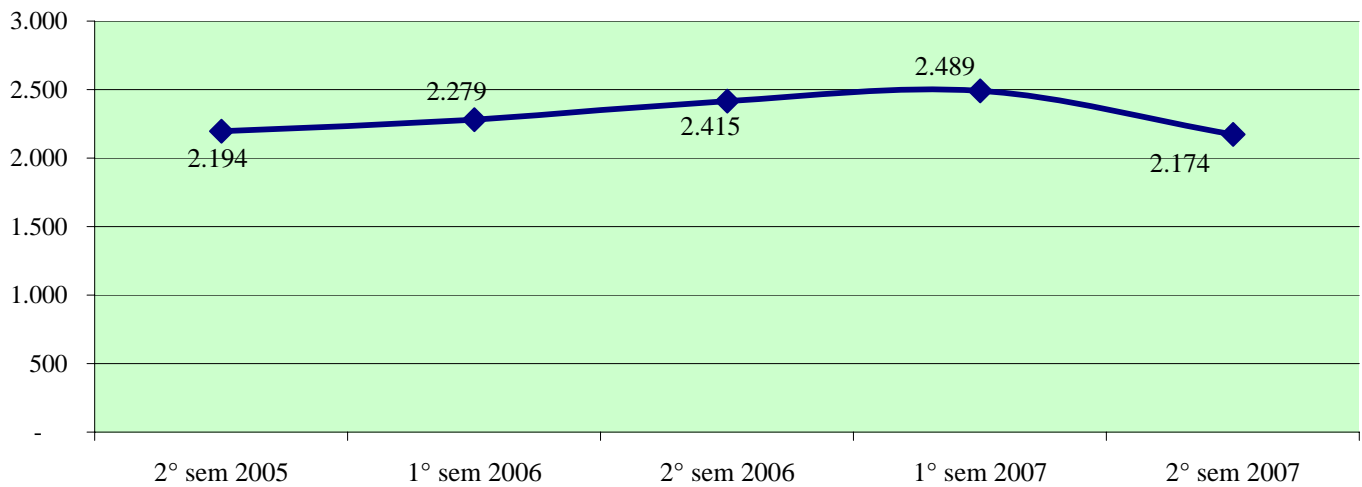

**Andamento semestrale della criminalità e dell'azione di contrasto
dal 2° semestre 2005 al 2° semestre 2007**

Fonte dati SDI-SSD (cosolidati per gli anni 2005-2006, operativi per l'anno 2007)
aggiornamento 18 febbraio 2008

TOTALE GENERALE DEI DELITTI

OMICIDI VOLONTARI CONSUMATI

Anno 2007: fonte DCPC

LESIONI DOLOSE

**Andamento semestrale della criminalità e dell'azione di contrasto
dal 2° semestre 2005 al 2° semestre 2007**

VIOLENZE SESSUALI

TOTALE FURTI

Furto con strappo

**Andamento semestrale della criminalità e dell'azione di contrasto
dal 2° semestre 2005 al 2° semestre 2007**

Furto con destrezza

Furti in abitazione

TOTALE RAPINE

Andamento semestrale della criminalità e dell'azione di contrasto dal 2° semestre 2005 al 2° semestre 2007