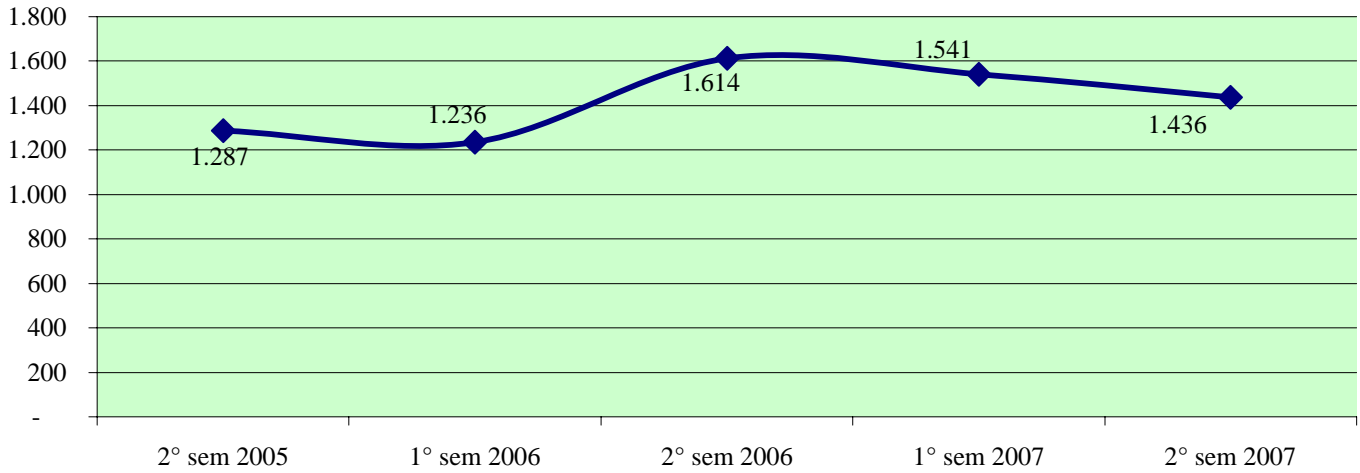

**Andamento semestrale della criminalità e dell'azione di contrasto
dal 2° semestre 2005 al 2° semestre 2007**

Rapine in banca