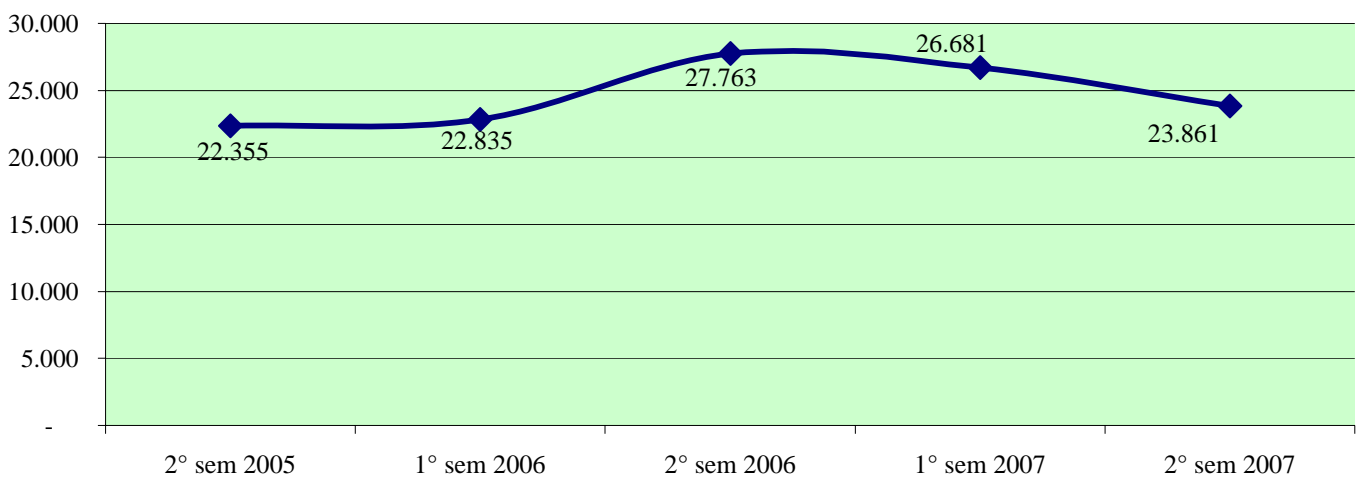

**Andamento semestrale della criminalità e dell'azione di contrasto
dal 2° semestre 2005 al 2° semestre 2007**

Fonte dati SDI-SSD (cosolidati per gli anni 2005-2006, operativi per l'anno 2007)
aggiornamento 18 febbraio 2008

TOTALE GENERALE DEI DELITTI

OMICIDI VOLONTARI CONSUMATI

Anno 2007: fonte DCPC

LESIONI DOLOSE

**Andamento semestrale della criminalità e dell'azione di contrasto
dal 2° semestre 2005 al 2° semestre 2007**

VIOLENZE SESSUALI

TOTALE FURTI

Furto con strappo

**Andamento semestrale della criminalità e dell'azione di contrasto
dal 2° semestre 2005 al 2° semestre 2007**

Furto con destrezza

Furti in abitazione

TOTALE RAPINE

Andamento semestrale della criminalità e dell'azione di contrasto dal 2° semestre 2005 al 2° semestre 2007