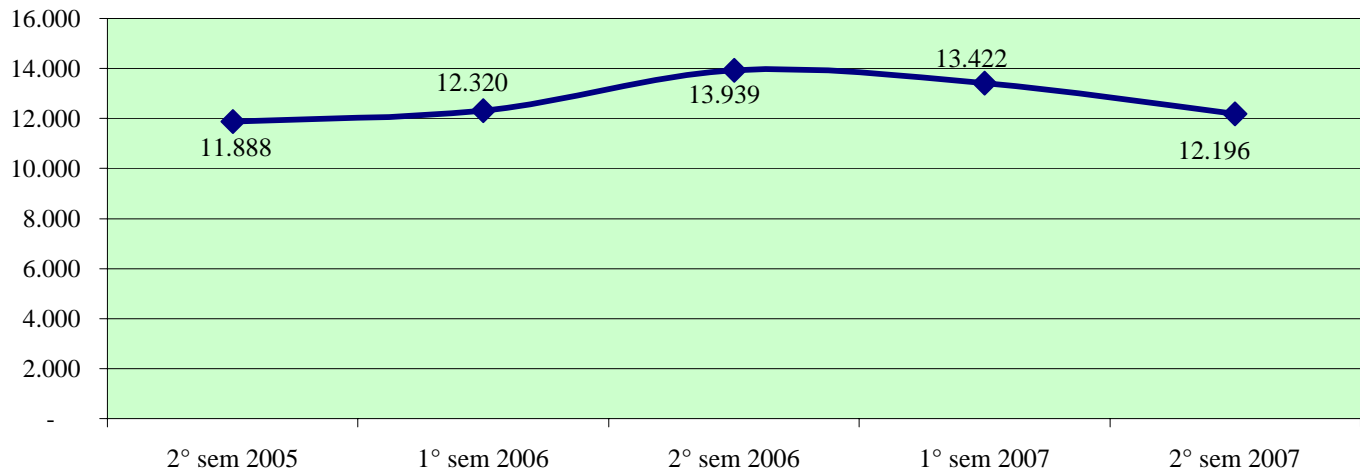

**Andamento semestrale della criminalità e dell'azione di contrasto
dal 2° semestre 2005 al 2° semestre 2007**

Fonte dati SDI-SSD (cosolidati per gli anni 2005-2006, operativi per l'anno 2007)
aggiornamento 18 febbraio 2008

TOTALE FURTI

Furto con strappo

**Andamento semestrale della criminalità e dell'azione di contrasto
dal 2° semestre 2005 al 2° semestre 2007**

Furto con destrezza

Furti in abitazione

TOTALE RAPINE

Andamento semestrale della criminalità e dell'azione di contrasto dal 2° semestre 2005 al 2° semestre 2007

Rapine in banca

**Andamento semestrale della criminalità e dell'azione di contrasto
dal 2° semestre 2005 al 2° semestre 2007**

Rapine in banca

Rapine in abitazione

Rapine in pubblica via

**Andamento semestrale della criminalità e dell'azione di contrasto
dal 2° semestre 2005 al 2° semestre 2007**