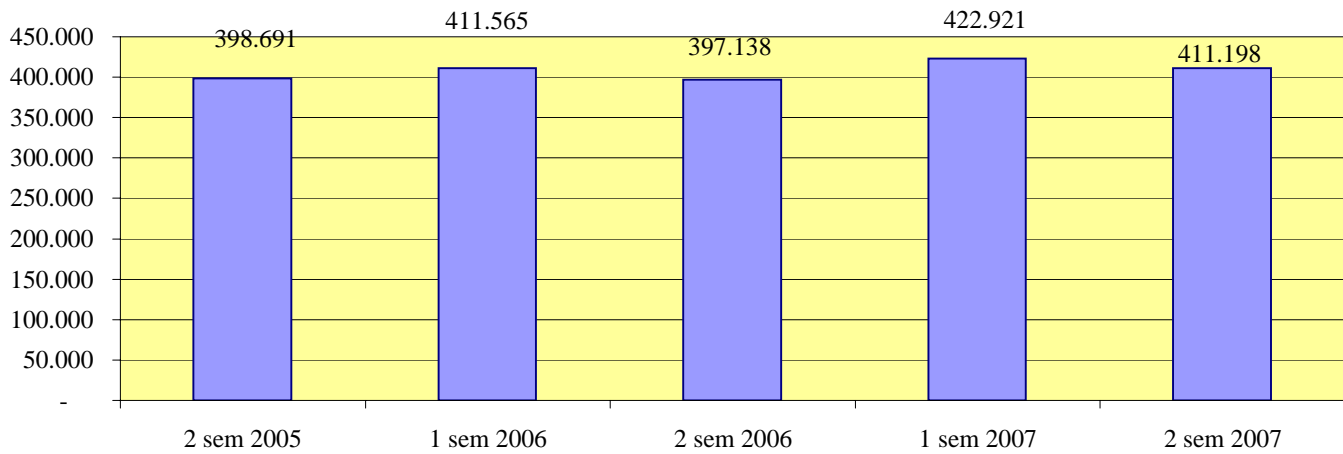

**Andamento semestrale della criminalità e dell'azione di contrasto
dal 2° semestre 2005 al 2° semestre 2007**

Fonte dati SDI-SSD (cosolidati per gli anni 2005-2006, operativi per l'anno 2007)
aggiornamento 18 febbraio 2008

DANNEGGIAMENTO ed INCENDI DOLOSI

ESTORSIONI

STUPEFACENTI

Andamento semestrale della criminalità e dell'azione di contrasto dal 2° semestre 2005 al 2° semestre 2007

TOTALE PERSONE DENUNCIATE/ARRESTATE

Persone denunciate