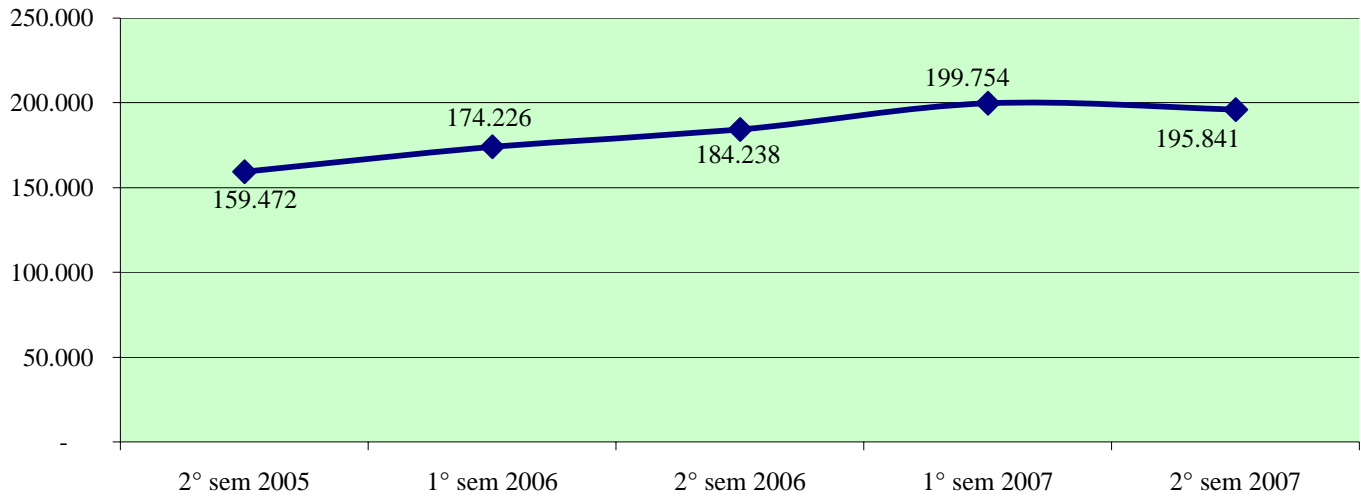

**Andamento semestrale della criminalità e dell'azione di contrasto
dal 2° semestre 2005 al 2° semestre 2007**

DANNEGGIAMENTO ed INCENDI DOLOSI