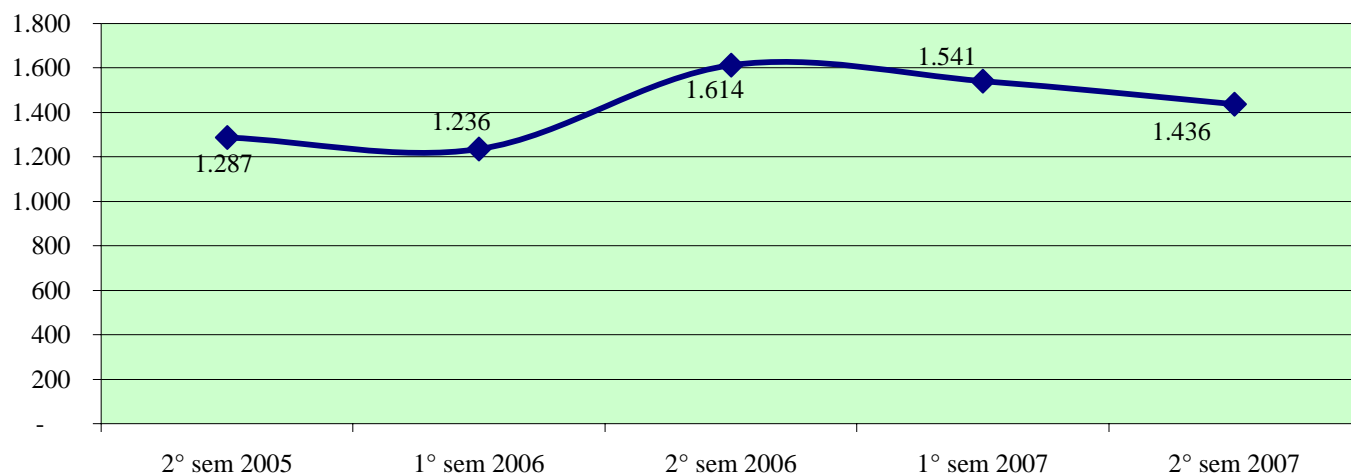

Andamento semestrale della criminalità e dell'azione di contrasto dal 2° semestre 2005 al 2° semestre 2007

Rapine in banca