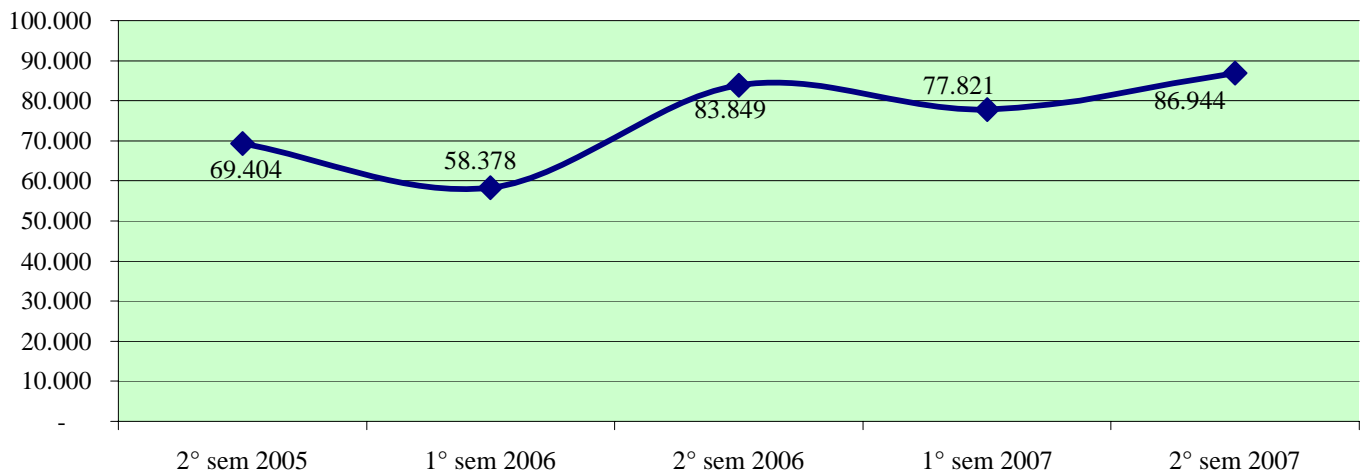

**Andamento semestrale della criminalità e dell'azione di contrasto
dal 2° semestre 2005 al 2° semestre 2007**

Fonte dati SDI-SSD (cosolidati per gli anni 2005-2006, operativi per l'anno 2007)
aggiornamento 18 febbraio 2008

TOTALE GENERALE DEI DELITTI

OMICIDI VOLONTARI CONSUMATI

Anno 2007: fonte DCPC

LESIONI DOLOSE

**Andamento semestrale della criminalità e dell'azione di contrasto
dal 2° semestre 2005 al 2° semestre 2007**

VIOLENZE SESSUALI

TOTALE FURTI

Furto con strappo

**Andamento semestrale della criminalità e dell'azione di contrasto
dal 2° semestre 2005 al 2° semestre 2007**

Furto con destrezza

Furti in abitazione

TOTALE RAPINE

Andamento semestrale della criminalità e dell'azione di contrasto dal 2° semestre 2005 al 2° semestre 2007