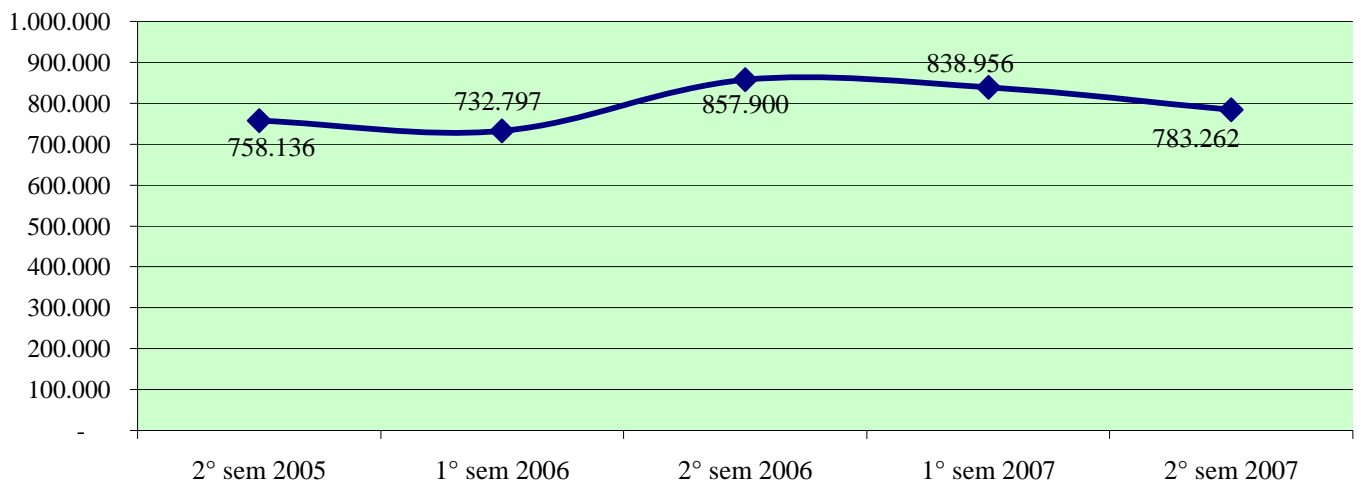

**Andamento semestrale della criminalità e dell'azione di contrasto
dal 2° semestre 2005 al 2° semestre 2007**

Fonte dati SDI-SSD (cosolidati per gli anni 2005-2006, operativi per l'anno 2007)
aggiornamento 18 febbraio 2008

TOTALE GENERALE DEI DELITTI

OMICIDI VOLONTARI CONSUMATI

Anno 2007: fonte DCPC

LESIONI DOLOSE

**Andamento semestrale della criminalità e dell'azione di contrasto
dal 2° semestre 2005 al 2° semestre 2007**

VIOLENZE SESSUALI

TOTALE FURTI

Furto con strappo

**Andamento semestrale della criminalità e dell'azione di contrasto
dal 2° semestre 2005 al 2° semestre 2007**

Furto con destrezza

Furti in abitazione

TOTALE RAPINE

Andamento semestrale della criminalità e dell'azione di contrasto dal 2° semestre 2005 al 2° semestre 2007