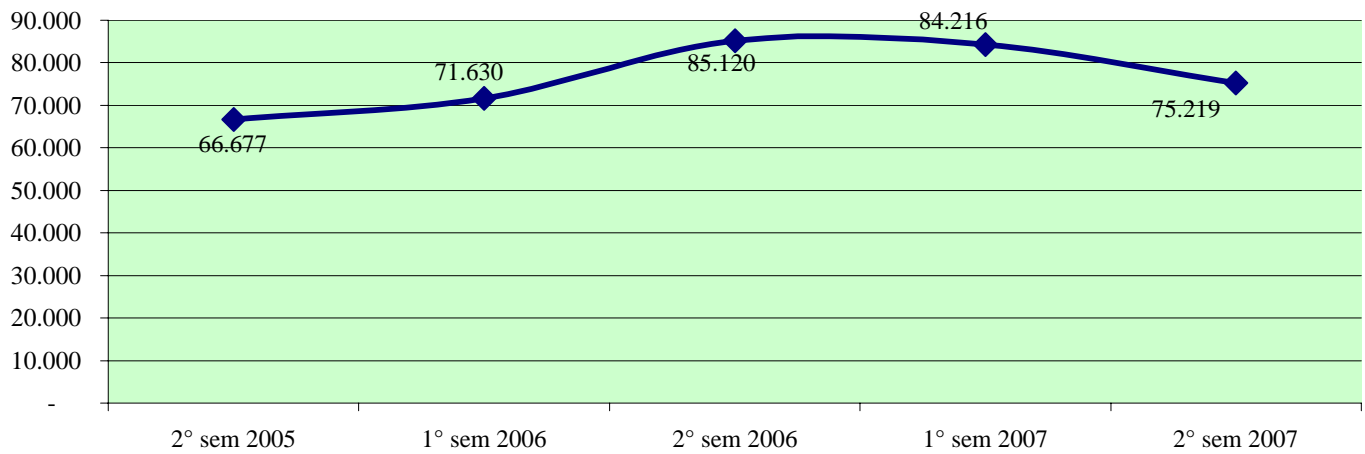

**Andamento semestrale della criminalità e dell'azione di contrasto
dal 2° semestre 2005 al 2° semestre 2007**

Fonte dati SDI-SSD (cosolidati per gli anni 2005-2006, operativi per l'anno 2007)
aggiornamento 18 febbraio 2008

TOTALE GENERALE DEI DELITTI

OMICIDI VOLONTARI CONSUMATI

Anno 2007: fonte DCPC

LESIONI DOLOSE

**Andamento semestrale della criminalità e dell'azione di contrasto
dal 2° semestre 2005 al 2° semestre 2007**

VIOLENZE SESSUALI

TOTALE FURTI

Furto con strappo

**Andamento semestrale della criminalità e dell'azione di contrasto
dal 2° semestre 2005 al 2° semestre 2007**

Furto con destrezza

Furti in abitazione

TOTALE RAPINE

Andamento semestrale della criminalità e dell'azione di contrasto dal 2° semestre 2005 al 2° semestre 2007