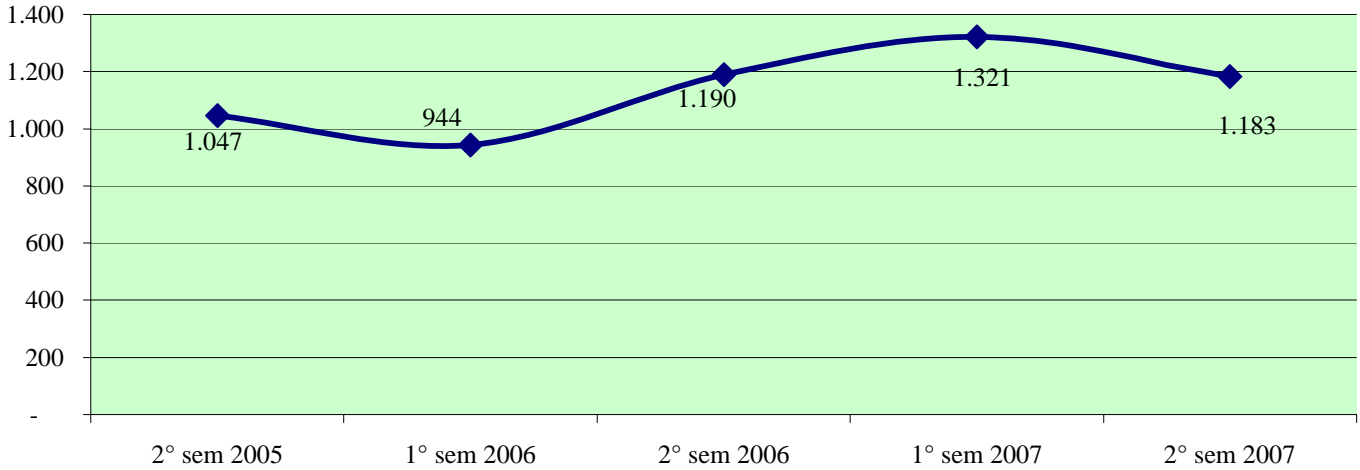

**Andamento semestrale della criminalità e dell'azione di contrasto
dal 2° semestre 2005 al 2° semestre 2007**

Fonte dati SDI-SSD (cosolidati per gli anni 2005-2006, operativi per l'anno 2007)
aggiornamento 18 febbraio 2008

TOTALE GENERALE DEI DELITTI

OMICIDI VOLONTARI CONSUMATI

Anno 2007: fonte DCPC

LESIONI DOLOSE

**Andamento semestrale della criminalità e dell'azione di contrasto
dal 2° semestre 2005 al 2° semestre 2007**

VIOLENZE SESSUALI

TOTALE FURTI

Furto con strappo

**Andamento semestrale della criminalità e dell'azione di contrasto
dal 2° semestre 2005 al 2° semestre 2007**

Furto con destrezza

Furti in abitazione

TOTALE RAPINE

Andamento semestrale della criminalità e dell'azione di contrasto dal 2° semestre 2005 al 2° semestre 2007

Rapine in banca

**Andamento semestrale della criminalità e dell'azione di contrasto
dal 2° semestre 2005 al 2° semestre 2007**

Rapine in banca

Rapine in abitazione

Rapine in pubblica via

**Andamento semestrale della criminalità e dell'azione di contrasto
dal 2° semestre 2005 al 2° semestre 2007**