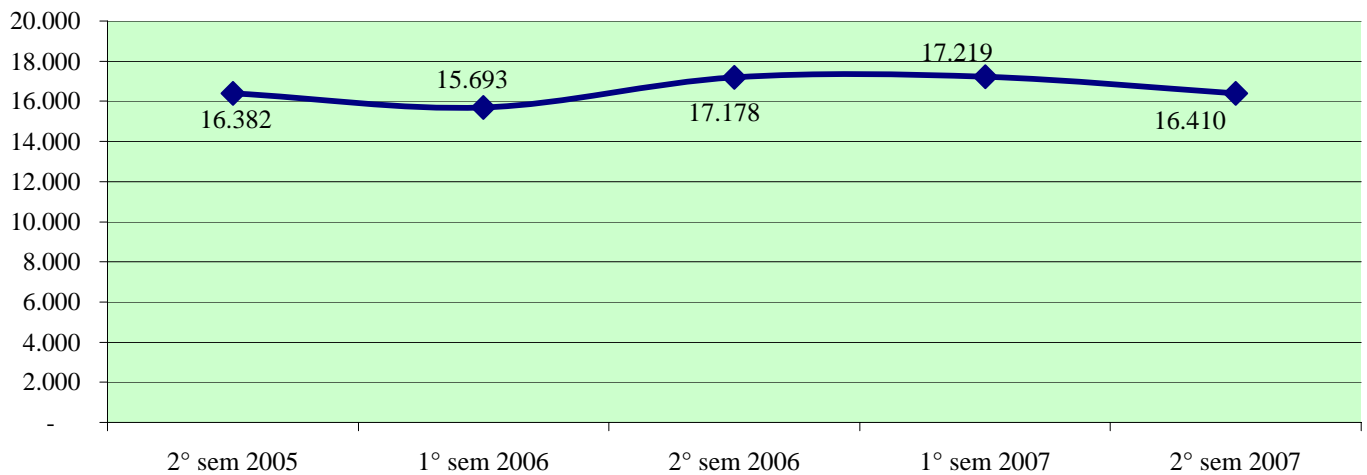

STUPEFACENTI