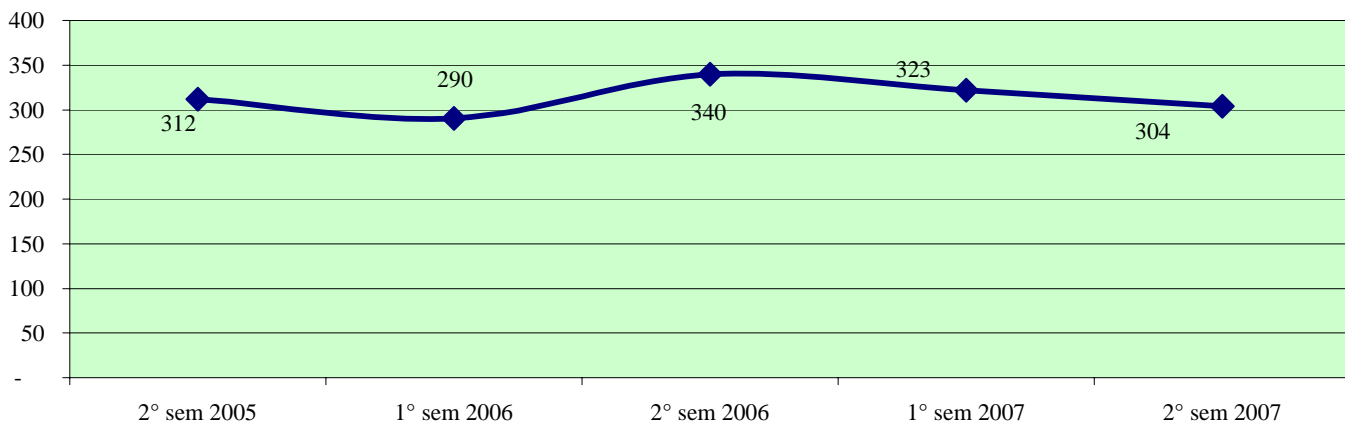

**Andamento semestrale della criminalità e dell'azione di contrasto
dal 2° semestre 2005 al 2° semestre 2007**

Fonte dati SDI-SSD (cosolidati per gli anni 2005-2006, operativi per l'anno 2007)
aggiornamento 18 febbraio 2008

TOTALE GENERALE DEI DELITTI

OMICIDI VOLONTARI CONSUMATI

Anno 2007: fonte DCPC

LESIONI DOLOSE

**Andamento semestrale della criminalità e dell'azione di contrasto
dal 2° semestre 2005 al 2° semestre 2007**

VIOLENZE SESSUALI