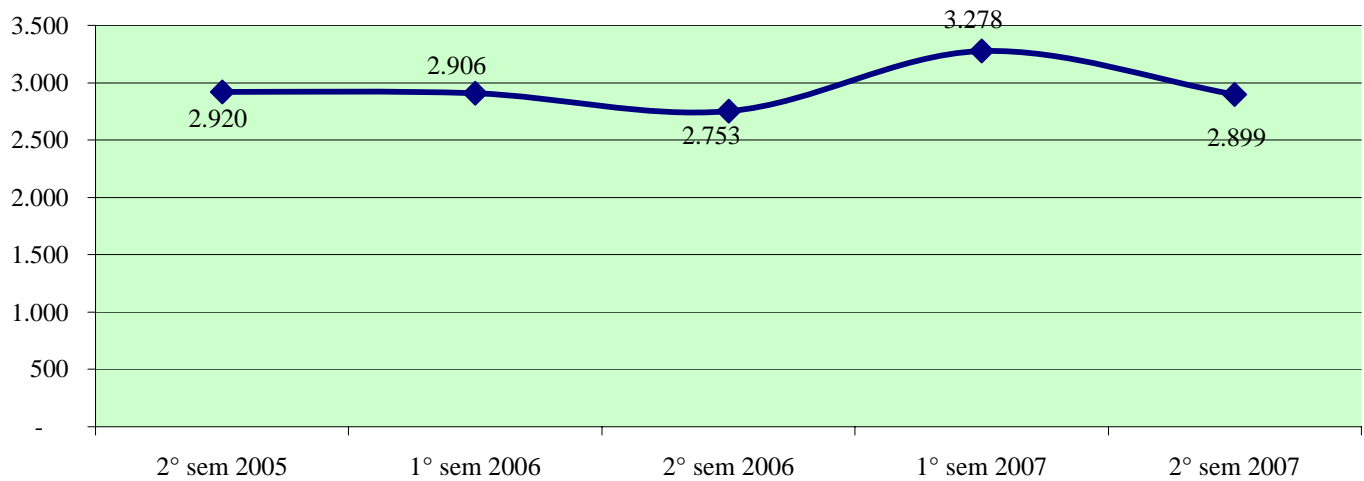

ESTORSIONI