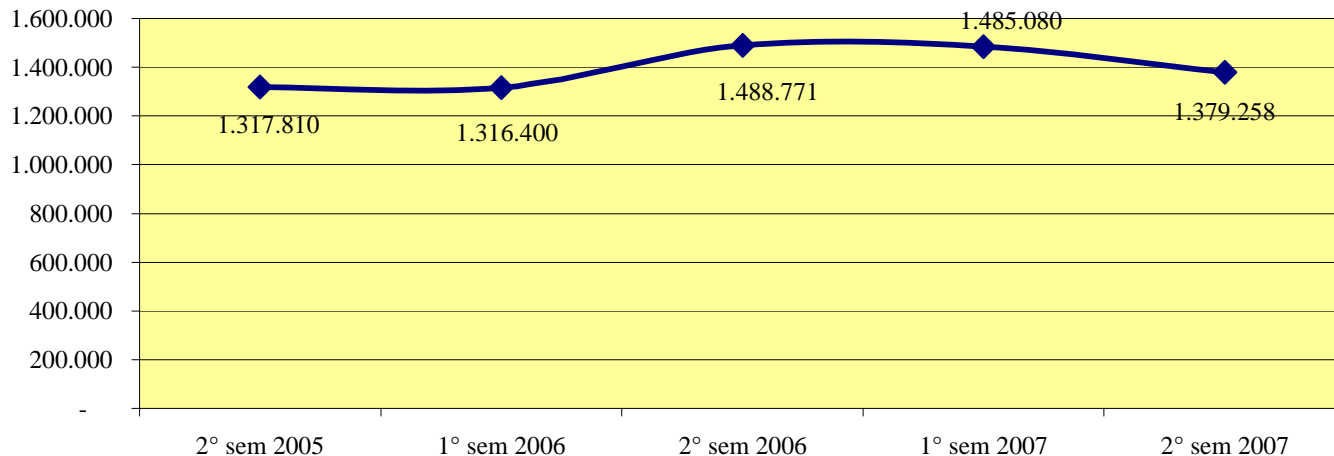

**Andamento semestrale della criminalità e dell'azione di contrasto
dal 2° semestre 2005 al 2° semestre 2007**

Fonte dati SDI-SSD (cosolidati per gli anni 2005-2006, operativi per l'anno 2007)
aggiornamento 18 febbraio 2008

TOTALE GENERALE DEI DELITTI

OMICIDI VOLONTARI CONSUMATI

Anno 2007: fonte DCPC

LESIONI DOLOSE

**Andamento semestrale della criminalità e dell'azione di contrasto
dal 2° semestre 2005 al 2° semestre 2007**

VIOLENZE SESSUALI